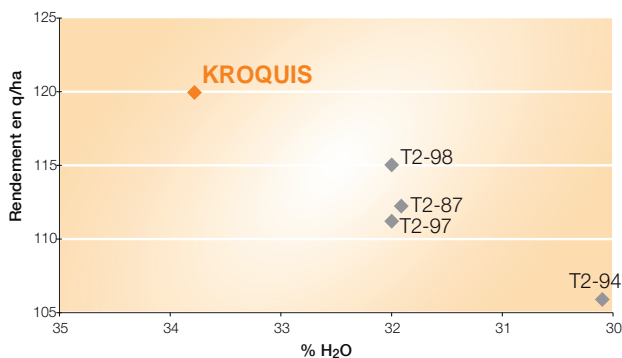

Comportement grain

Synthèse Grain KWS 2013 - Série précoce (10 essais)

Source : KWS RSD

KROQUIS est également très productif en grain sur la fin du groupe B.

Positionnement et conseils d'utilisation

- Fourrage : marché SB indices 260 - 280
- Grain : fin de groupe B
- Bonne souplesse en terme de densité

Valeurs nutritives

UFL : ★★★★★
DINAG : ★★★★★
AMIDON : ★★★★★

<http://www.kws.fr/ca/fr/frph>

www.kws.fr

KWS Maïs France
19 B rue du Bois Musquet
28300 Champfol
Tél : 02 37 20 31 60
Fax : 02 37 36 10 41

Semer l'avenir
depuis 1856