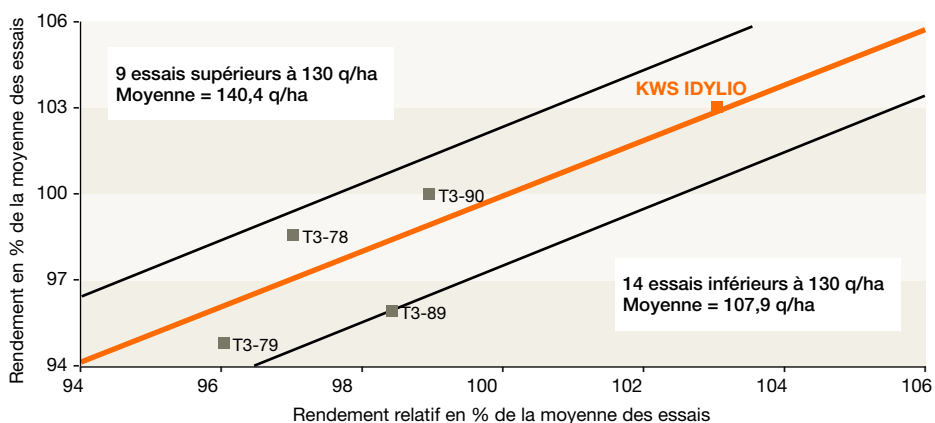

Composantes de rendement

Rangs / épi : **14 à 16**
Grains / rang : **26 à 29**
PMG : **360 à 370 g**

Besoins en température (base 6°C)

Semis – Floraison : **900 – 925°C**
Semis – 32 % H2O : **1825 – 1850°C**

Comportement agronomique

Vigueur au départ : ★★★★★
Verse végétation : ★★★★★
Verse récolte : ★★★★★
Helminthosporiose : ★★★★★
Fusariose épis : ★★★★★
Charbon commun : ★★★★★

Positionnement - conseils d'utilisation

KWS IDYLIO est adapté à tous types de sols et à toutes les situations agronomiques.

Peuplement récolte (en plantes / ha)

Densité de culture :
Conditions optimales : 95-105 000
Conditions limitantes : 90-95 000

* Densité de semis à adapter en fonction des pertes à la levée

Comportement grain

Synthèse grain KWS G2 (2019-2020 | 23 essais)

KWS IDYLIO démontre sa performance quel que soit le potentiel.

Régularité de comportement