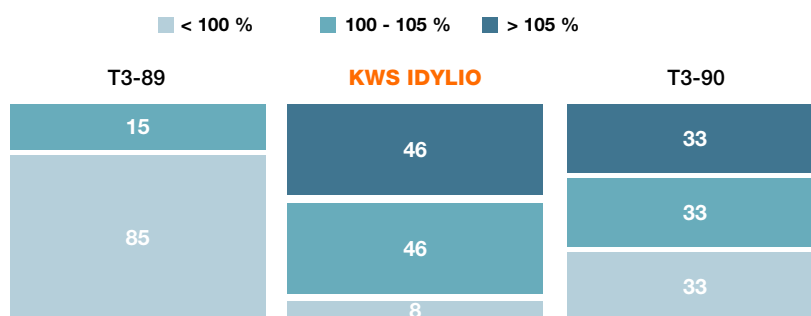

KWS IDYLIO est adapté à tous types de sols et à toutes les situations agronomiques.

Peuplement récolte (en plantes / ha)

Densité de culture :
Conditions optimales : 95-105 000
Conditions limitantes : 90-95 000

* Densité de semis à adapter en fonction des pertes à la levée

Comportement grain

Synthèse grain KWS G2 (2019-2020 | 23 essais)

KWS IDYLIO démontre sa performance quel que soit le potentiel.

Régularité de comportement

Part des performances en fonction de la moyenne des variétés

Source : synthèse grain KWS G2 (23 essais)

KWS IDYLIO valorise toutes les situations avec une très bonne capacité d'adaptation en fonction des terroirs. Sa régularité d'épi et sa très bonne fin de cycle participent à sa stabilité de comportement.