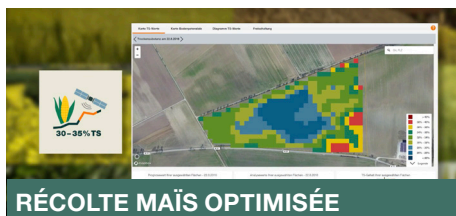

myKWS

Bénéficiez des conseils de nos experts et profitez des outils connectés pour optimiser vos cultures.

VOTRE NOUVEL
espace
personnalisé

Conseil et accompagnement, du semis à la récolte en passant par les débouchés et utilisation - L'expertise KWS 24h/24!

RÉCOLTE MAÏS OPTIMISÉE

Optimisez votre chantier de récolte grâce à notre nouvel outil d'estimation de la matière sèche par satellite qui vous donne précisément l'état d'avancement de votre maïs fourrage.

PROTECTION POUR VOS BETTERAVES À SUCRE

Calculer le revenu électricité produite et le rendement méthane pour maïs, betterave à sucre et seigle selon plusieurs paramètres.

CONDUITE CULTURALE MAÎTRISÉE

Profitez de nos conseils et outils tout au long du cycle végétatif pour vous aider à maximiser vos rendements.