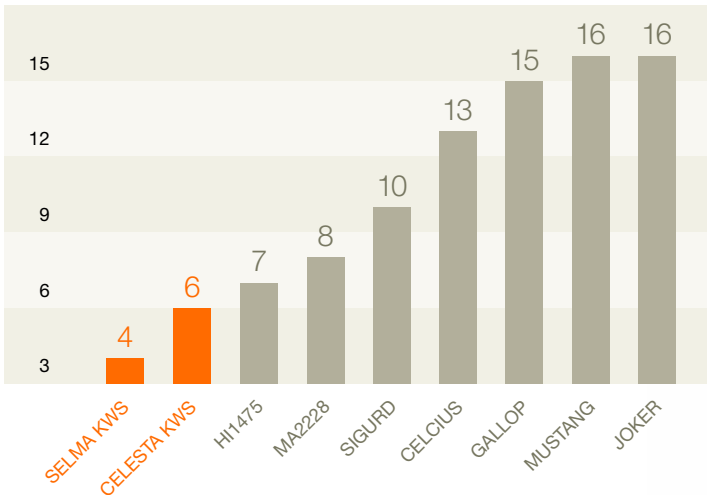

SELMA KWS

- Markkinoiden paras lehtiterveys
- Korkea sokeri- ja juurisato
- Hyvä sietävyys kukkavarsia vastaan

Kaikki vahvuudet yhdessä lajikkeessa!

SELMA KWS palaa markkinoille! Pidetyllä lajikkeella on kaikkea mitä viljelijä voi toivoa: korkea juuri- ja sokerisato, sekä hyvä sietävyys kukkavarsia vastaan ja markkinoiden paras lehtiterveys. **SELMA KWS** on siis kaikin puolin vahva lajike.

Sokerijuurikaslaajikkeet 2017–2019 – Ramularia-arvostelu

0= Ei ramulariaa 100= Ramularia on tuhonnut kaikki lehdet

Lähde: Lajikekoeket 2017–2019, Sokerijuurikkaan tutkimuskeskus