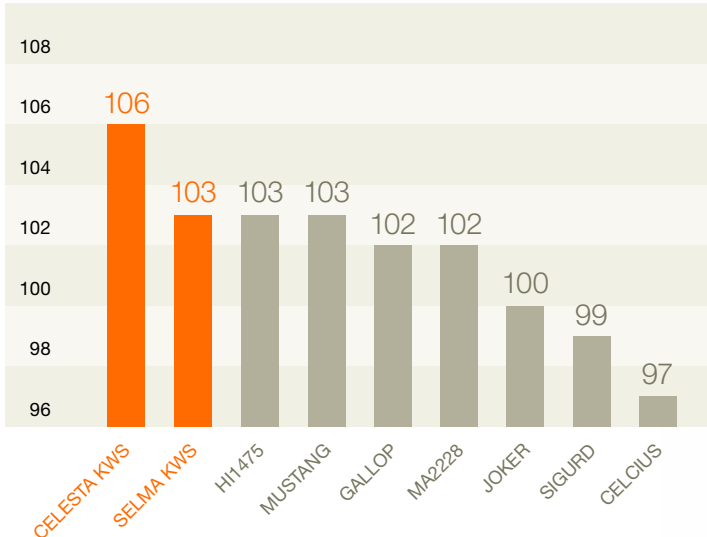

Sisällys

Perinteiset lajikkeet

- 04 **CELESTA KWS**
- 05 **SELMA KWS**

06 **CONVISO® SMART menetelmä**

SMART lajikkeet

- 08 **SMART RENJA KWS**
- 10 **SMART JOHANNA KWS**

CELESTA KWS

- Korkein sokerisato
- Korkea sokeripitoisuus
- Hyvä lehtiterveys

Makein lajike markkinoilla!

Markkinoilla olevista lajikkeista **CELESTA KWS** on selkeä ykkönen korkeimmalla sokerisadolla. Lajike on ollut lehtiterveydeltään lajikelistan parhaimmistoa.

Sokerisato kg/ha

Lähde: Lajikekokeet 2017–2019, Sokerijuurikkaan tutkimuskeskus

SELMA KWS

- Markkinoiden paras lehtiterveys
- Korkea sokeri- ja juurisato
- Hyvä sietävyys kukkavarsia vastaan

Kaikki vahvuudet yhdessä lajikkeessa!