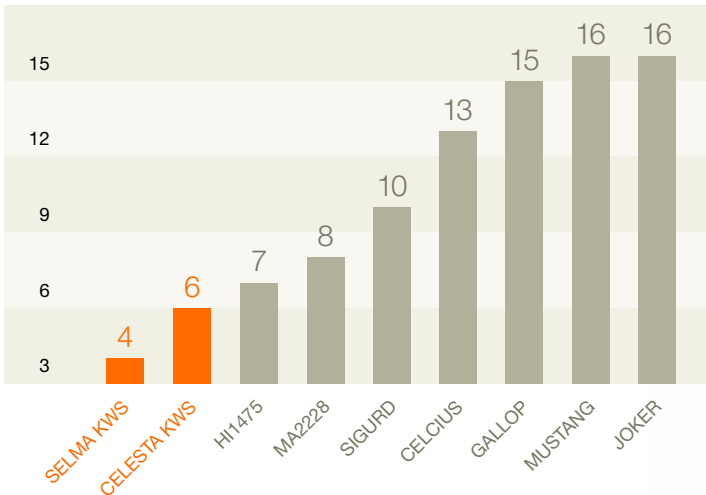

SELMA KWS

- Markkinoiden paras lehtiterveys
- Korkea sokeri- ja juurisato
- Hyvä sietävyys kukkavarsia vastaan

Kaikki vahvuudet yhdessä lajikkeessa!

SELMA KWS palaa markkinoille! Pidetyllä lajikkeella on kaikkea mitä viljelijä voi toivoa: korkea juuri- ja sokerisato, sekä hyvä sietävyys kukkavarsia vastaan ja markkinoiden paras lehtiterveys. **SELMA KWS** on siis kaikin puolin vahva lajike.

Sokerijuurikaslajikkeet 2017–2019 – Ramularia-arvostelu

0=Ei ramulariaa 100=Ramularia on tuhonnut kaikki lehdet

Lähde: Lajikekoeket 2017–2019, Sokerijuurikkaan tutkimuskeskus