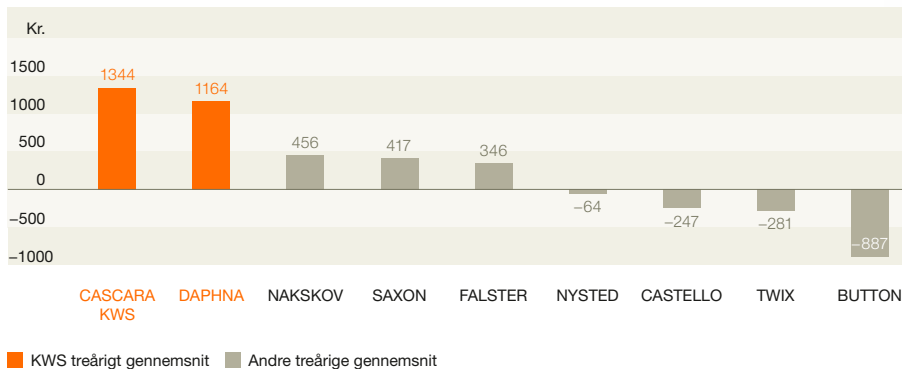

# CASCARA KWS<sup>RT+NT</sup>

- Bedste dyrkningsøkonomi (+1344,- kr.\*) i forsøg uden nematoder
- Højt ydende NT-sort (fht. 103\*) i forsøg med infektion af nematoder
- Høj sukkerprocent
- Høj renhed og god i optagning

## Høj indtjening, hvor der er nematoder

**CASCARA KWS** er klart den sort med den bedste dyrkningsøkonomi, hvor der ikke er nematoder, af alle dyrkede sorter til dyrkning i 2023. Den ligger også i toppen af nematode forsøget (fht. på 103\*) set i gennemsnit over tre år. Sorten ligger, i de almindelige forsøg, på forholdstal 104\*

for både 2022 og i tre års gennemsnit. Dette placerer **CASCARA KWS** helt i top. **CASCARA KWS** har et højt sukkerindhold, er ren i optagning og nem at optage. Sorten har desuden en god tolerance mod bladsvampe samt en pæn mørkegrøn farve.

### Forenklet økonomi tre årigt gennemsnit forsøg uden nematoder

Kilde: Nordic Beet Research (NBR) 2020–22

! Kan have tendens til stokløbning og egner sig derfor ikke til tidlig såning.