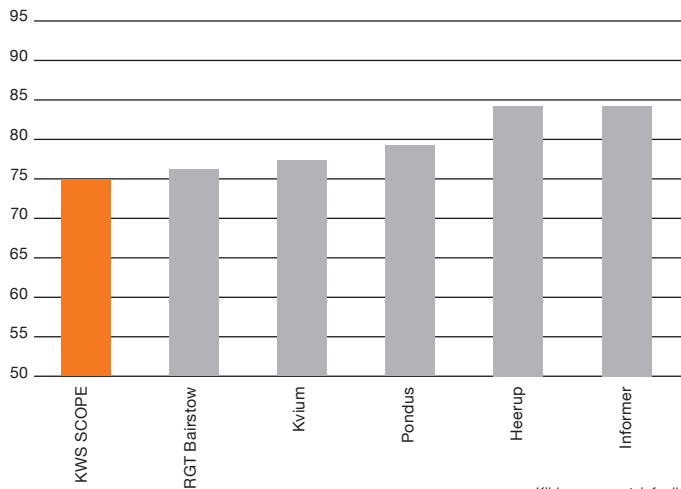

Strållængde (cm) Landsforsøg (2023)

Kilde: www.sortsinfo.dk

KWS SCOPE

SEEDING
THE FUTURE
SINCE 1856