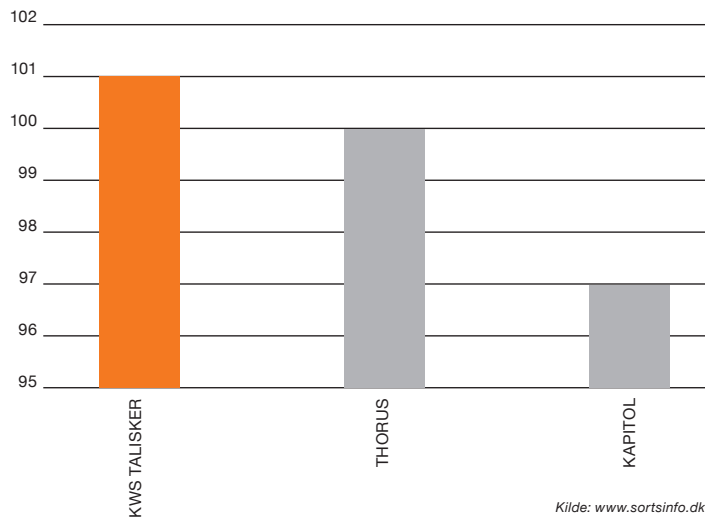

KWS TALISKER

Vårhvede

SEEDING
THE FUTURE
SINCE 1856

Vårhvede til brød eller foder

- **Velkendt for meget højt udbyttepotentiale til både brød og foder**
- **Sund sort med god resistenspakke**
- **Mange års gode erfaringer også ved såning i efteråret**

KWS TALISKER er en højt ydende vårhvede, der er velegnet både som kvalitetshvede til brød og som foder. Sorten har ydet et højt udbytte med et forholdstal for kerneudbyttet på 101 som gennemsnit af landsforsøgene 2020-22 og har i UK ligget med topudbytte på 104 (2021) på 'AHDB Recommended List'.

KWS TALISKER er blandt de sundeste sorter i markedet og yder en særdeles god resistens overfor både gulrust, septoria og meldug. Sorten er desuden velegnet som såkaldt vekselhvede, det vil sige vårhvede sået sidst på efteråret.

KWS TALISKER

Udbytte Landsforsøg 2022

Kerneudbytte (fht)	100
Merudbytte svampbekæmpelse (hkg/ha)	6,3

Sygdomme % dækning (Observationsparceller 2022)

Meldug	7
Septoria	1,7
Gulrust	0,00
Brunrust	8

Dyrkningsegenskaber (Observationsparceller 2022)

Modningsdato	09/08
Strållængde (cm)	82

Kvalitet (Landsforsøg 2022)

Hektolitervægt (kg/hl)	80,0
Protein i tørstof (%)	11,2
Gluten	22,2

Kilde: www.sortsinfo.dk

Udnytte (fht) 2020-2022 (16 forsøg)

Kilde: www.sortsinfo.dk

KWS TALISKER

SEEDING
THE FUTURE
SINCE 1856