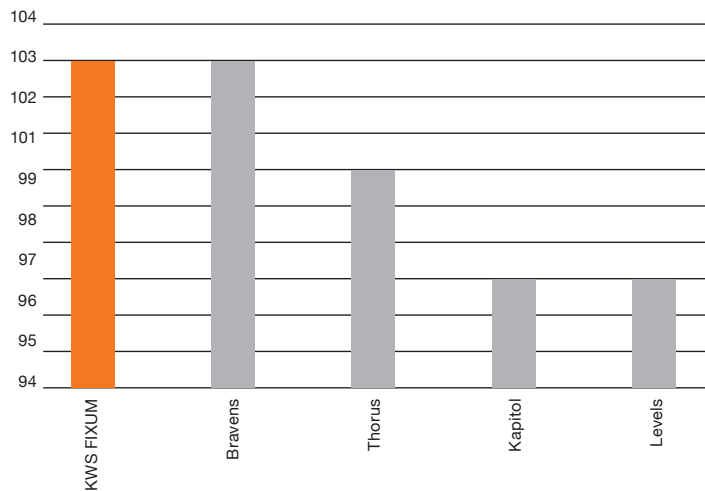

Udnytte (fht) 2021-2022 (11 forsøg)

Kilde: www.sortsinfo.dk

KWS FIXUM

SEEDING
THE FUTURE
SINCE 1856

KWS TALISKER

Vårhvede

SEEDING
THE FUTURE
SINCE 1856

Vårhvede til brød eller foder

- **Velkendt for meget højt udbyttepotentiale til både brød og foder**
- **Sund sort med god resistenspakke**
- **Mange års gode erfaringer også ved såning i efteråret**

KWS TALISKER er en højt ydende vårhvede, der er velegnet både som kvalitetshvede til brød og som foder. Sorten har ydet et højt udbytte med et forholdstal for kerneudbyttet på 101 som gennemsnit af landsforsøgene 2020-22 og har i UK ligget med topudbytte på 104 (2021) på 'AHDB Recommended List'.

KWS TALISKER er blandt de sundeste sorter i markedet og yder en særdeles god resistens overfor både gulrust, septoria og meldug. Sorten er desuden velegnet som såkaldt vekselhvede, det vil sige vårhvede sået sidst på efteråret.

KWS TALISKER

Udbytte Landsforsøg 2022

Kerneudbytte (fht)	100
Merudbytte svampbekæmpelse (hkg/ha)	6,3

Sygdomme % dækning (Observationsparceller 2022)

Meldug	7
Septoria	1,7
Gulrust	0,00
Brunrust	8

Dyrkningsegenskaber (Observationsparceller 2022)

Modningsdato	09/08
Strållængde (cm)	82

Kvalitet (Landsforsøg 2022)

Hektolitervægt (kg/hl)	80,0
Protein i tørstof (%)	11,2
Gluten	22,2

Kilde: www.sortsinfo.dk