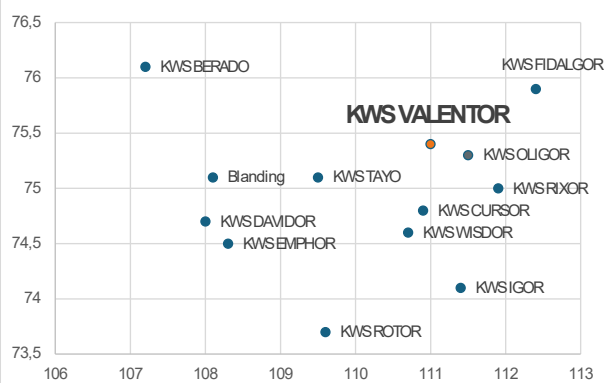

KWS VALENTOR

Original hybridrug

KWS

Næste generation PollenPlus® rug

Udbyttepotentiale

Meldrøjer

Skoldplet

Rust

Stråstyrke

PollenPLUS®

Brød

Foder

Særlige egenskaber

- Højtydende sort m. god kernekvalitet
- Velegnet til tidlig såning
- God resistenspakke
- PollenPLUS® mod meldrøjer
- Kræver vækstregulering ved høje

N-niveauer

Hektolitervægt vs kerneudbytte (hkg/ha)

Forsøgsresultater

År	Dyrkningsforsøg						Observationsparceller				
	Standardudbytte FHT	Kerneudbytte (hkg/ha)	HLV	Protein	leje-sæd	Mel-dug	Skold-plet	Brun-rust	Skrid-ning	Strå-læng-de	Leje-sæd
2025	103	111	75,4	7,7	2,5	1,2	7	10	07/05	134	4,5
2024*	104	90,2	76,3	8,9	0,9	-	9	13	09/05	127	1,6
2023*	100	110,4	75,9	8,5	8,5	-	6	3	13/05	124	3,3

*Værdiafprøvnng

www.kws.dk