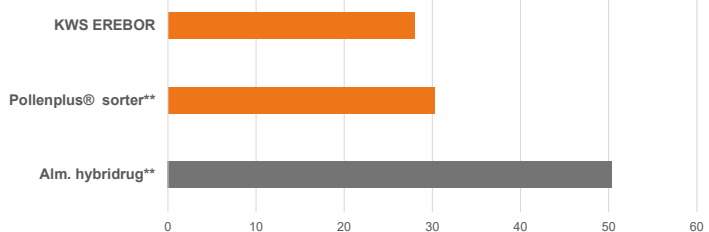

Rust

Stråstyrke

PollenPLUS@

Brød

Foder

Særlige egenskaber

- PollenPLUS@ mod meldrøjer
- Højtydende rugsort egnet til brød
- Velegnet til tidlig såning og højere N-niveauer
- Korteste rugsort - stærkeste strå
- Middel-sen sort
- Skal IKKE vækstreguleres

Meldrøjer pr. 100 aks (sorter i Landsforsøg 2025)*

*https://www.landbrugsinfo.dk/basis/0/8/3/plantebeskyttelse_rugsorters_modtagelighed_meldrojer
** gennemsnit af sorter der var med i Landsforsøgene +/- Pollenplus@