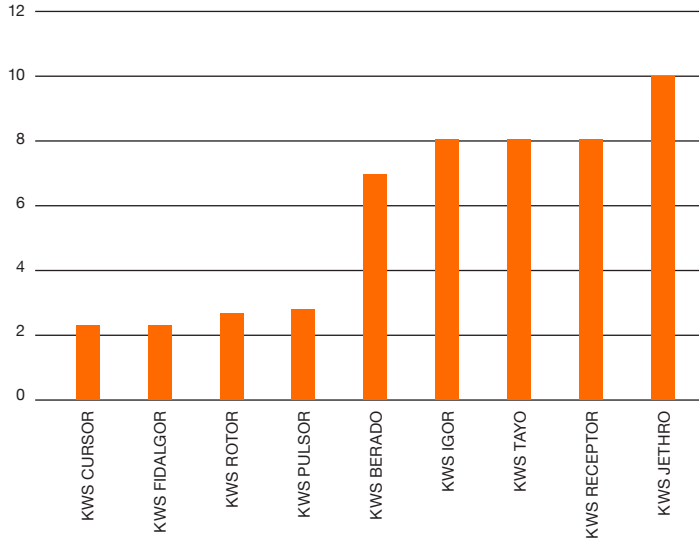

Brunrust observationsparceller 2023

Sortsinfo 2023 (n=8)