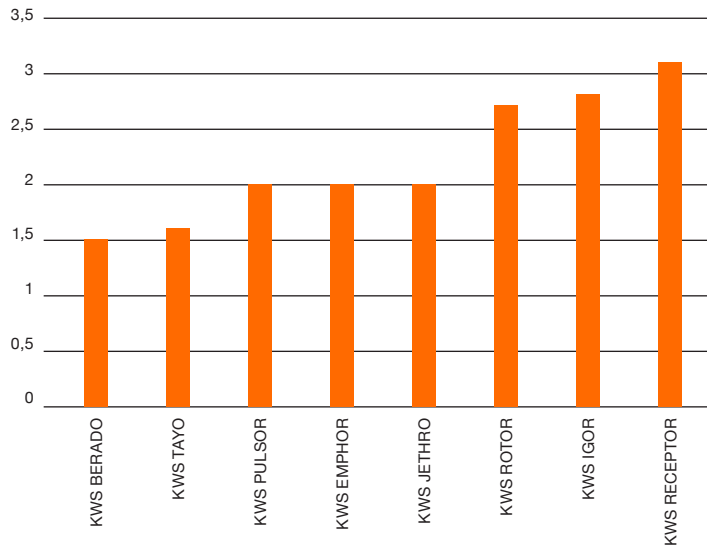

Lejesæd observationsparceller (2022-2023)

Sortsinfo 2023 (n=17)

KWS CURSOR

SEEDING
THE FUTURE
SINCE 1856