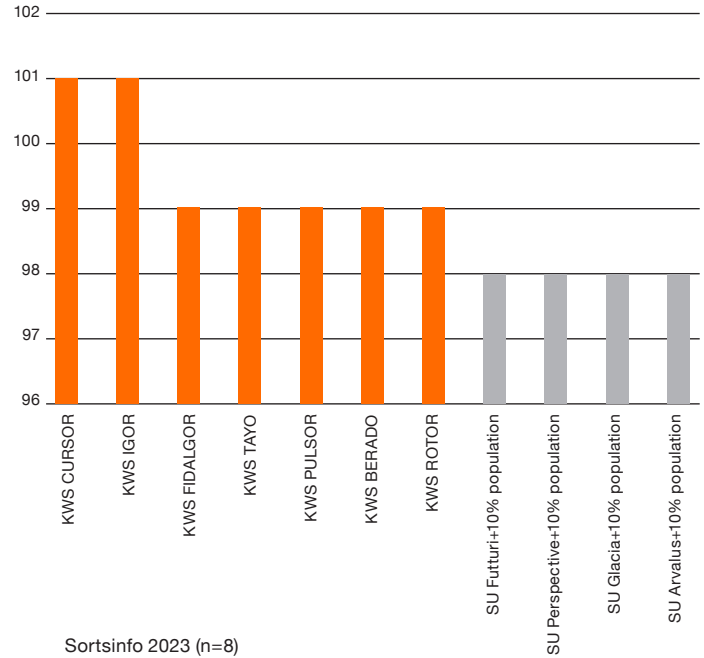

Udbytte Landsforsøg 2023

Sortsinfo 2023 (n=8)

KWS CURSOR

SEEDING
THE FUTURE
SINCE 1856