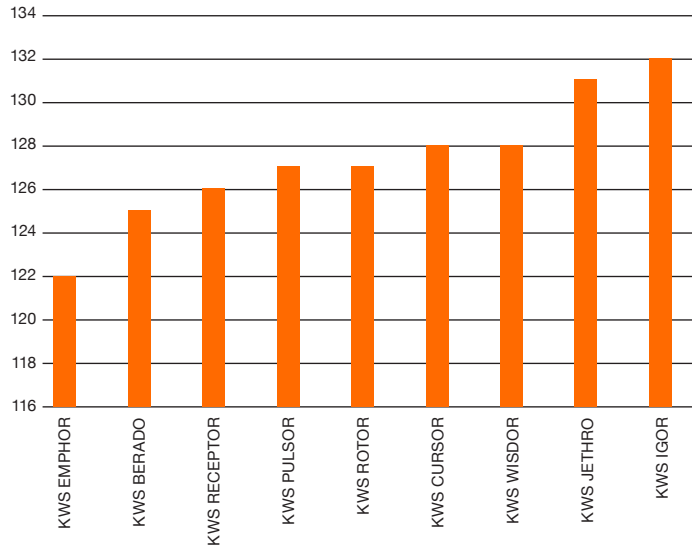

KWS EMPHOR

Udbytte Landsforsøg 2023

Kerneudbytte (fht) 98

Sygdomme % dækning (Observationsparceller 2023)

Skoldplet 10

Brunrust 1,7

Meldrøjemodtagelighed

Meldrøjer* 0

Dyrkningsegenskaber (Observationsparceller 2023)

Lejesæd, kar. 1-10 2,8

Strå længde (cm) 122

Modningsdato 3/8

Kvalitet (Landsforsøg 2023)

Hektolitervægt (kg/hl) 75,1

Protein i tørstof (%) 8,7

FEsv pr. hkg (2022) 112,1

FEso pr. hkg (2022) 110,8

*Modtagelighed overfor meldrøjer SortInfo. PollenPLUS® afprøves ved KWS Lachow og BSA i Tyskland.
Kilde: www.sortsinfo.dk

Strårlængde observationsparceller 2023

Sortsinfo 2023 (n=5)