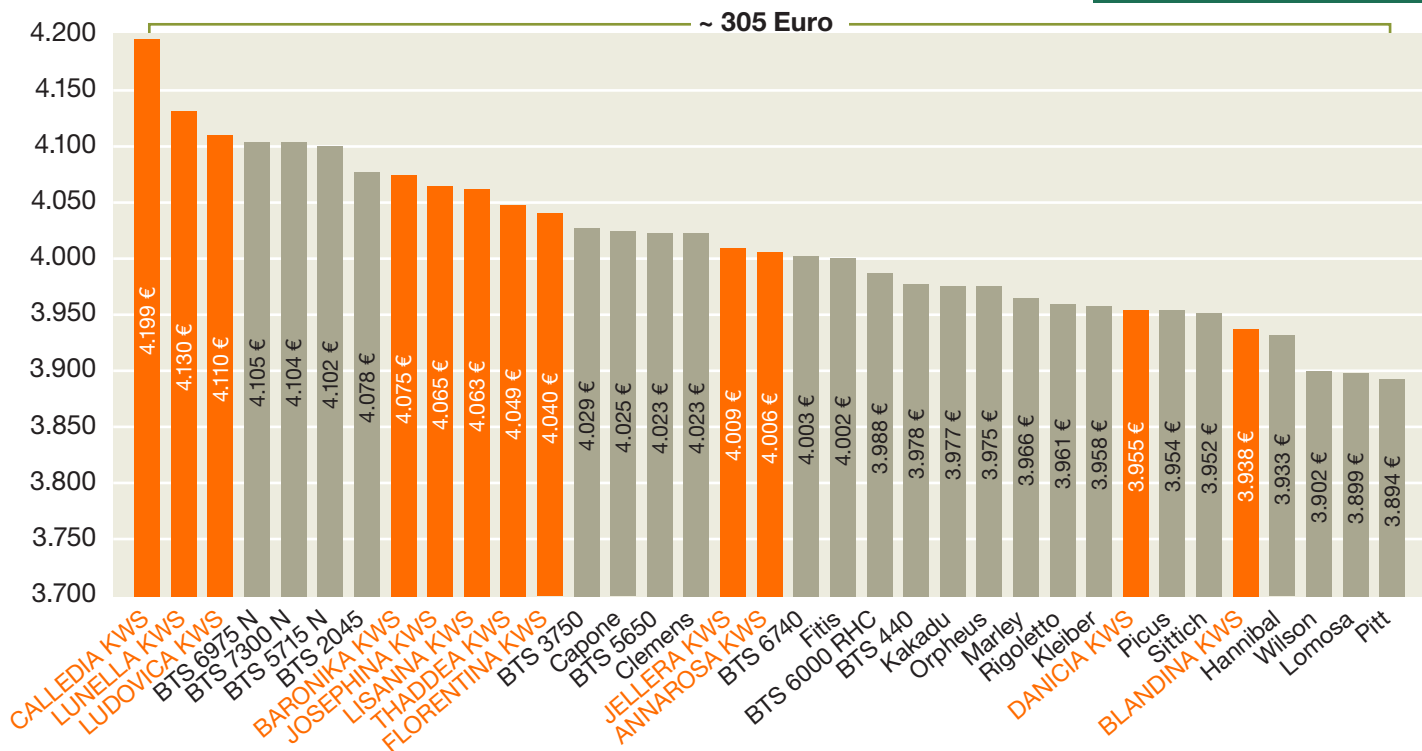

# Sorteninformation Zuckerrübe

Region Nordzucker  
Aussaat 2024

[www.kws.de/shop](http://www.kws.de/shop)

ZUKUNFT SÄEN  
SEIT 1856

KWS

## Marktleistung der Sorten – SV 2021-2023 mit Vertragsmodellen Nordzucker

Marktleistung in € pro ha

ohne Nematoden-Befall

Basisswerte: Ø5j, 80 t RE, 17,5 % ZG, Vertragsmodelle Nordzucker, Mischpreis fixes und variables Preismodell (Kampagne 2022) von 50,00 €/t (inkl. Rübenmarkvergütung und Früh-/Spätlieferausgleich)  
 Quelle: SV 2021-2023 mit Fungizid; IfZ Göttingen, 22.11.2023; Verrechnungssorten (relativ) LISANNA KWS, DANICIA KWS, Marley, ANNAROSA KWS; ohne FELICIANA KWS (4.094 €), Vanilla (3.822 €)