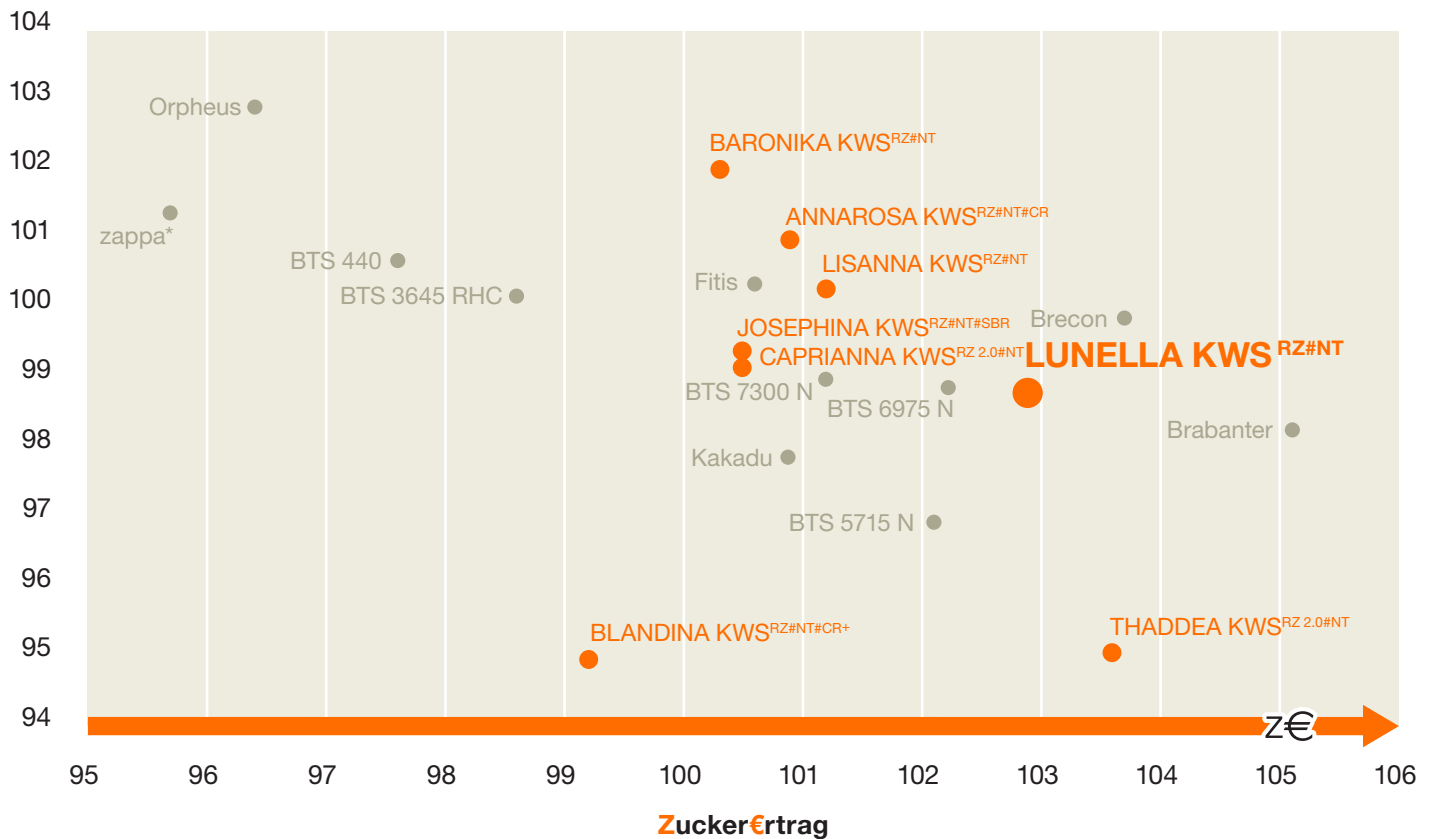

LUNELLA KWS

Für hohe Marktleistung

Vom Bundessortenamt für Deutschland zugelassen.

Toleranzen:

Rizomania (RZ)	Nematoden (NT)
✓	✓

Rodeempfehlung:

früh	mittel	spät

Leistungen nach offiziellen IfZ Prüfdaten (3-jährig):

auf Flächen mit Nematoden:

- **Sehr hoher** Zuckerertrag (Z€)
- Sehr hoher Rübenenertrag bei gutem Zuckergehalt

auf Flächen ohne Nematoden:

- **Spitze** im Zuckerertrag (Z€)
- Sehr hoher Rübenenertrag bei gutem Zuckergehalt

- ✓ Hervorragende Leistung mit und ohne Nematoden
- ✓ Verlässlich hohe Leistung
- ✓ Ihr Ass im Ärmel – für alle Fälle!

Sehr hoher Z€ mit gutem Zuckergehalt

Zuckergehalt

bei Nematoden-Befall

*Daten aus WP S1 2020, WP S2 2021; ohne FELICIANA KWS (102,3; 94,9), SMART THEKLA KWS (89,8; 101,1)
Quelle: SV-N 2021-2023 mit Fungizid; IfZ Göttingen, 22.11.2023; Verrechnungssorten (relativ) LISANNA KWS, BTS 440, BTS 7300 N