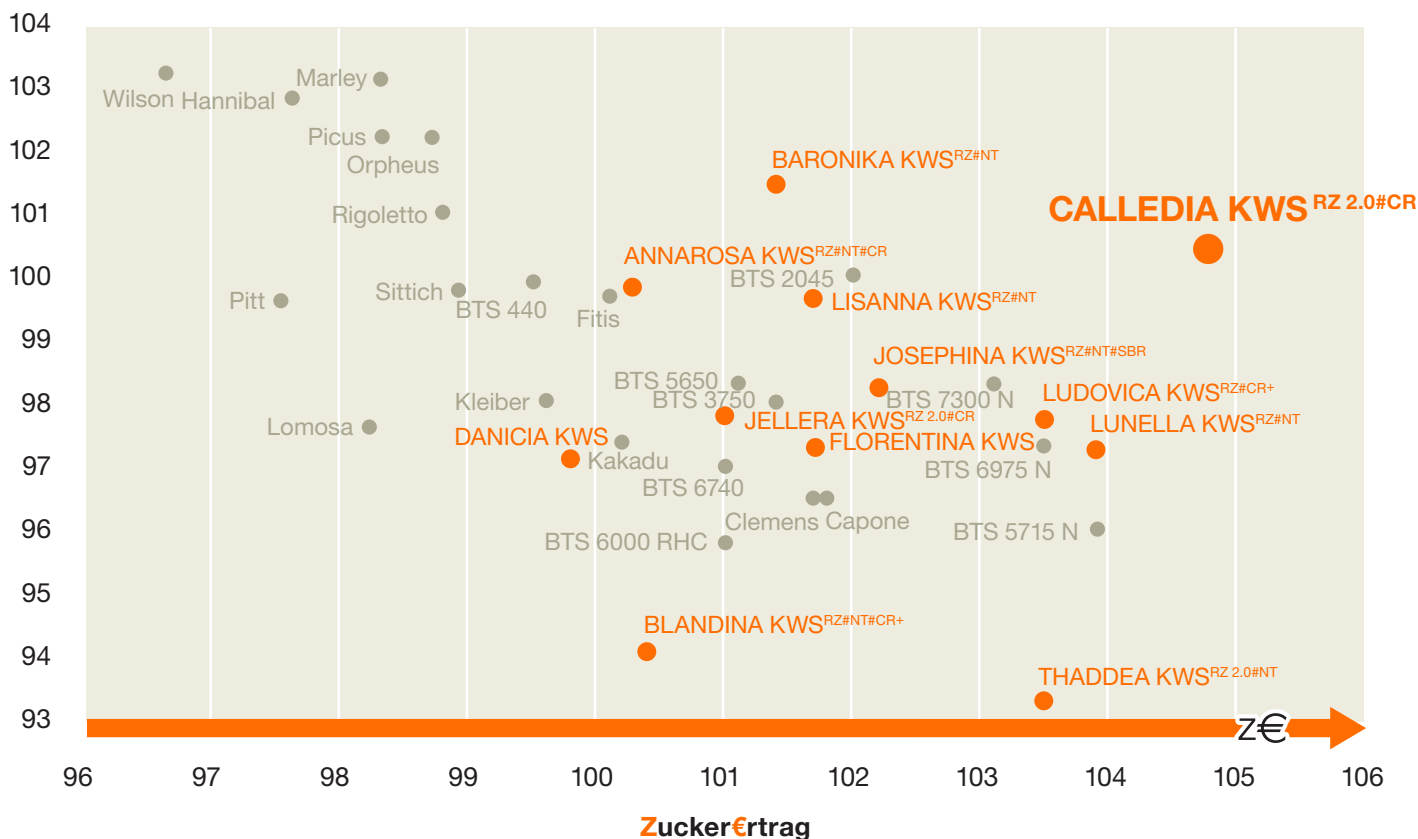

## Sehr hoher Z€ mit gutem Zuckergehalt

# CALLEDIA KWS

Leistungsstark, süß, blattgesund

Vom Bundessortenamt für Deutschland zugelassen.

**Toleranzen:**

Rizomania (RZ)	Blattgesund (CR)
<b>RZ 2.0</b>	✓

**Rodeempfehlung:**

früh	mittel	spät

**Leistungen nach offiziellen IfZ Prüfdaten (3-jährig):**

- **Nr. 1** im Zuckerertrag (Z€) mit Fungizid
- **Sehr hoher** Zuckergehalt
- Sehr gute **Blattgesundheit**

- ✓ Starke Leistung – auch bei hohem Druck mit Blattkrankheiten
- ✓ Höchste Rizomania-Toleranz durch mehrere Resistenzquellen (RizomaniaPROTECT 2.0)
- ✓ Für höchste Marktleistung

**Höchster Z€ mit sehr hohem Zuckergehalt**

**Zuckergehalt**

ohne FELICIANA KWS (104,6; 93,5), Vanilla (95,9; 98,6)  
 Quelle: SV 2021-2023 mit Fungizid; IfZ Göttingen, 22.11.2023; Verrechnungssorten (relativ) LISANNA KWS, DANICIA KWS, Marley, ANNAROSA KWS