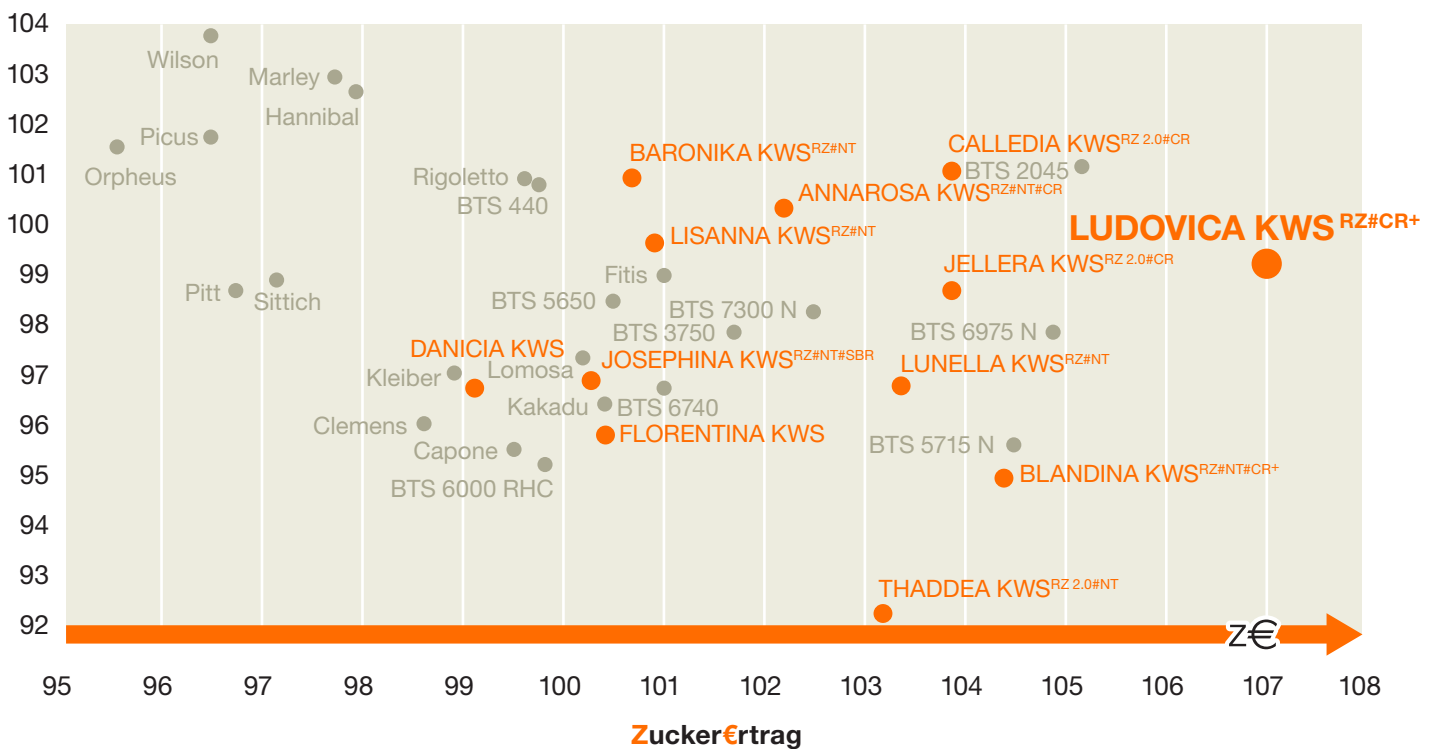

NEU

LUDOVICA KWS

Außerordentlich gute Blattgesundheit

Vom Bundessortenamt für Deutschland zugelassen.

Toleranzen:

Rizomania (RZ)	Blattgesund (CR)
✓	CR+

Rodeempfehlung:

früh	mittel	spät

LUDOVICA KWS – Gesundeste Sorte

- ✓ Die blattgesündeste Sorte bei Cercospora
- ✓ Höchstleistung unabhängig vom Cercospora-Druck
- ✓ Grüne Blätter bis zur Ernte: Ihr Baustein im Cercospora Management

**CR+ Die neue Generation
Cercospora-toleranter Sorten**

Nr. 1 im Z€ mit hohem Zuckergehalt

Zuckergehalt

ohne Fungizid

ohne FELICIANA KWS (102,1; 93,1), Vanilla (96,6; 99,1)
Quelle: SV 2021-2023 ohne Fungizid; IfZ Göttingen, 22.11.2023; Verrechnungssorten (relativ) LISANNA KWS, DANICIA KWS, Marley, ANNAROSA KWS

CONVISO®
SMART

Innovative Unkrautkontrolle in Zuckerrüben

CONVISO® SMART System:
SMART KWS Zuckerrübensaatgut +
innovatives Herbizid CONVISO® ONE von Bayer

Aktuell verfügbare
Sorten finden Sie bei
uns im Online-Shop