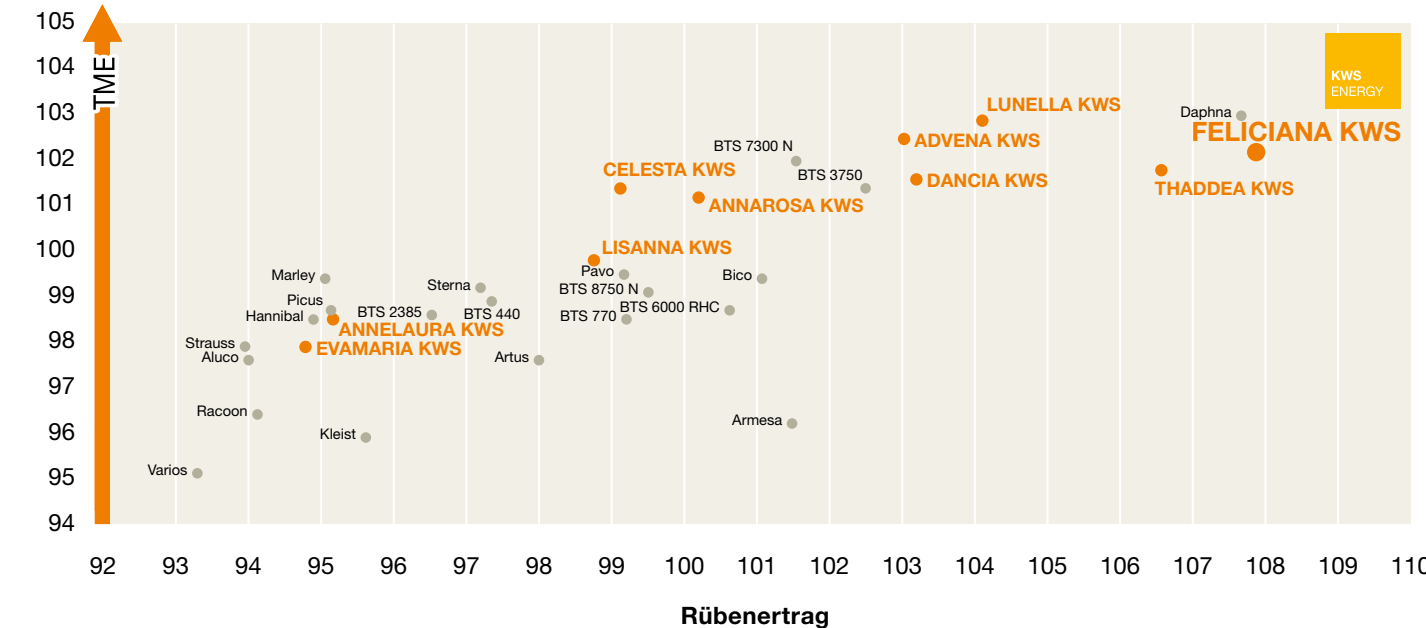

FELICIANA KWS – Höchster Rübenenertrag in Kombination mit sehr hohem TME

TrockenMasseErtrag

dreijährige Verrechnung

ohne RASHIDA KWS (98,9;100,2)
Quelle: TME auf Basis SV 2017-2019 mit Fungizid kalkuliert: TME=1,25ZE+0,68 Hoffmann et al. 2011
IFZ Göttingen, 20.11.2019; Verrechnungsorten (relativ) BTS 770, RASHIDA KWS, LISANNA KWS, DANICIA KWS

ANNAFRIEDA KWS RZ#energy

NEU

Ideal für die Fütterung – sauber und ertragsstark!

ANNAFRIEDA KWS kombiniert einen hohen Rüben- und Trockenmasseertrag mit einem ausgewogenen TS-Gehalt. Durch den sehr geringen Erdanhang und den Spitzenertrag eignet sich ANNAFRIEDA KWS bestens für die Nutzung in der Rinderfütterung.

Toleranzen:

Rizomania (RZ)
✓

Rüben-MehrWert-Service:

Sortenprofil:

- höchster Rübenenertrag unter den Neuzulassungen 2020
- sehr hoher Energieertrag pro ha (NEL/ME)
- ausgewogener TS-Gehalt
- Ertragstyp mit geringem Erdanhang

Weitere Produktinformationen:

- Verpackungseinheit: 100.000 Pillen
- Anbau und Ernte mit konventioneller Zuckerrübentechnik
- Information zum Saatgutbezug unter www.kws-ruebensaatgut.de

CHARLEENA KWS RZ#CR#energy

Die Blattgesunde für Spitzenerträge. Made in Germany!

CHARLEENA KWS hat sich in der Praxis bewährt und empfiehlt sich durch einen hohen Energieertrag (NEL/ME) in Kombination mit einem sehr hohen Trockensubstanzgehalt für die Rinderfütterung. Zusätzlich überzeugt die Sorte durch eine sehr gute Blattgesundheit und einen geringen Erdanhang.

Toleranzen:

Rizomania (RZ)	Blattgesund (CR)
✓	✓

Rüben-MehrWert-Service:

Sortenprofil:

- sehr hoher Energieertrag (NEL/ME) bei sehr hohem Trockensubstanzgehalt
- hoher Trockenmasseertrag
- robust mit ausgesprochen guter Blattgesundheit
- langjährig in der Praxis bewährt

Weitere Produktinformationen:

- Verpackungseinheit: 100.000 Pillen
- Anbau und Ernte mit konventioneller Zuckerrübentechnik
- Information zum Saatgutbezug unter www.kws-ruebensaatgut.de