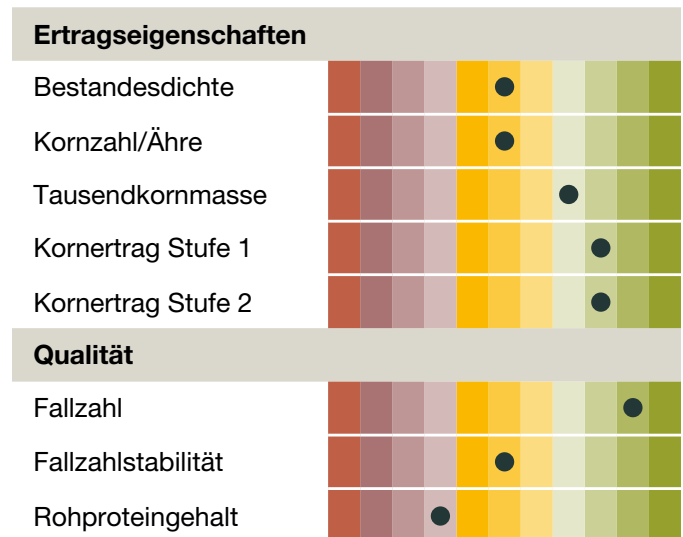

KWS ULTIM

Früher und begrannter Winterweizen.

Winterweizen

- Starke Ährengesundheit
- Halbruchresistenz
- BPS Qualität in Frankreich
- Resistent gegen bodenbürtige Viren
- Resistent gegen die Orangerote Weizengallmücke
- KWS ULTIM ist anfällig gegen den Wirkstoff Chlortoluron (CTU)

Sortenprofil:

(Züchtereinstufung KWS LOCHOW, 2023)