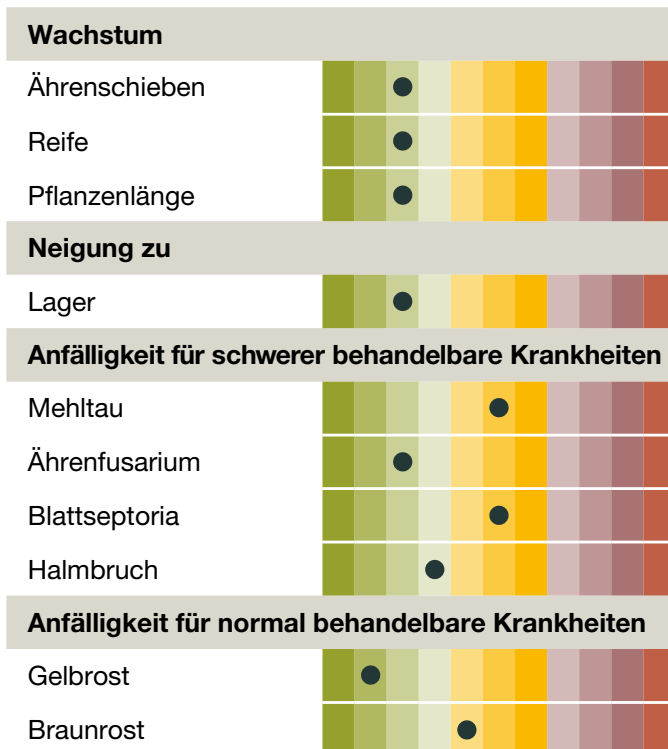

KWS ULTIM

Früher und begrannter Winterweizen.

Winterweizen

- Starke Ährengesundheit
- Halbruchresistenz
- BPS Qualität in Frankreich
- Resistent gegen bodenbürtige Viren
- Resistent gegen die Orangerote Weizengallmücke
- KWS ULTIM ist anfällig gegen den Wirkstoff Chlortoluron (CTU)

Sortenprofil:

(Züchtereinstufung KWS LOCHOW, 2023)