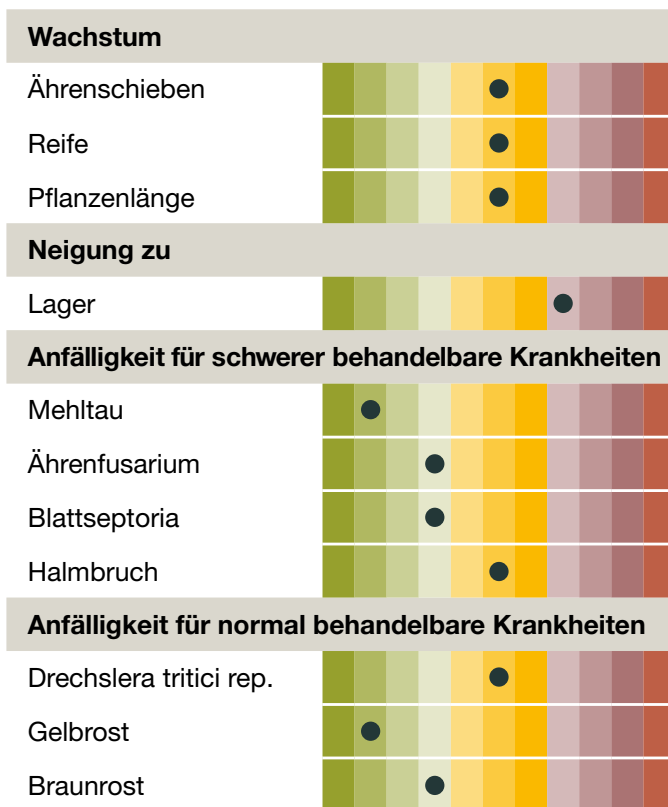

# KWS IMPERIUM

Ich bin DEIN Weizen.

## Winterweizen · A-Qualität

- **Zügige Jugendentwicklung:** beim Wachstumsreglereinsatz berücksichtigen
- **Hervorragende Blattgesundheit**
- **Ausgezeichnete Ährengesundheit:** nach Mais geeignet
- **Für die Oktober- und November-Aussaat geeignet**
- **Sehr hohe und stabile Fallzahl**
- **Einzelährentyp**

### Sortenprofil:

(Züchtereinstufung KWS LOCHOW, 2024)