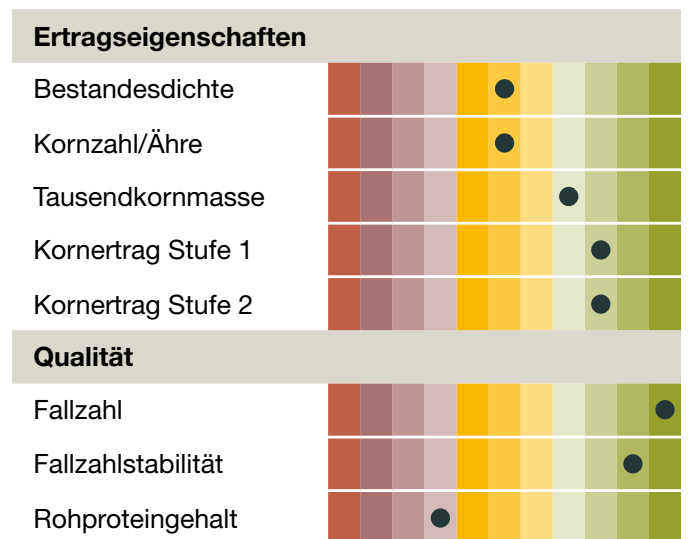

# KWS IMPERIUM

Ich bin DEIN Weizen.

## Winterweizen · A-Qualität

- **Zügige Jugendentwicklung:** beim Wachstumsreglereinsatz berücksichtigen
- **Hervorragende Blattgesundheit**
- **Ausgezeichnete Ährengesundheit:** nach Mais geeignet
- **Für die Oktober- und November-Aussaat geeignet**
- **Sehr hohe und stabile Fallzahl**
- **Einzelährentyp**

### Sortenprofil:

(Züchtereinstufung KWS LOCHOW, 2024)