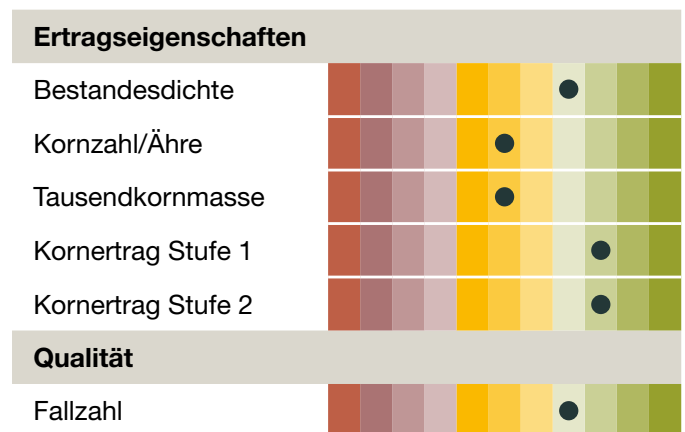

KWS TUTOR

Gut gerüstet.

KWS

Hybridroggen mit PollenPLUS®

- **Eine neue Dimension der Mutterkornabwehr**
- **Ausgeglichenes Gesundheitsprofil**
- **Ausgezeichnete Backqualität**
- **Stärkere Pollenbildung:** durch PollenPLUS® verbesserte und robuste Widerstandsfähigkeit gegen Mutterkorn
- **100 % Hybridsaatgut:** keine Einmischung von Populationsroggen notwendig

Sortenprofil:

(Eigene Einstufung KWS LOCHOW, 2024)