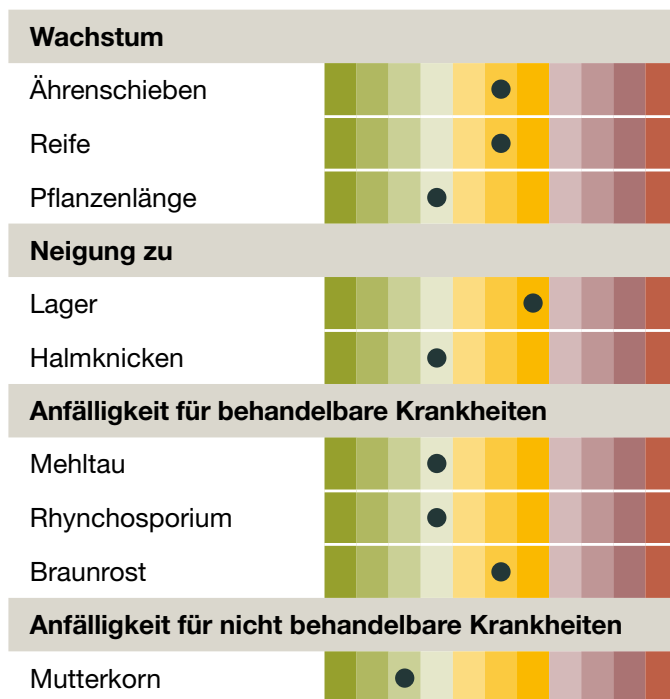

KWS TUTOR

Gut gerüstet.

KWS

Hybridroggen mit PollenPLUS®

- **Eine neue Dimension der Mutterkornabwehr**
- **Ausgeglichenes Gesundheitsprofil**
- **Ausgezeichnete Backqualität**
- **Stärkere Pollenbildung:** durch PollenPLUS® verbesserte und robuste Widerstandsfähigkeit gegen Mutterkorn
- **100 % Hybridsaatgut:** keine Einmischung von Populationsroggen notwendig

Sortenprofil:

(Eigene Einstufung KWS LOCHOW, 2024)