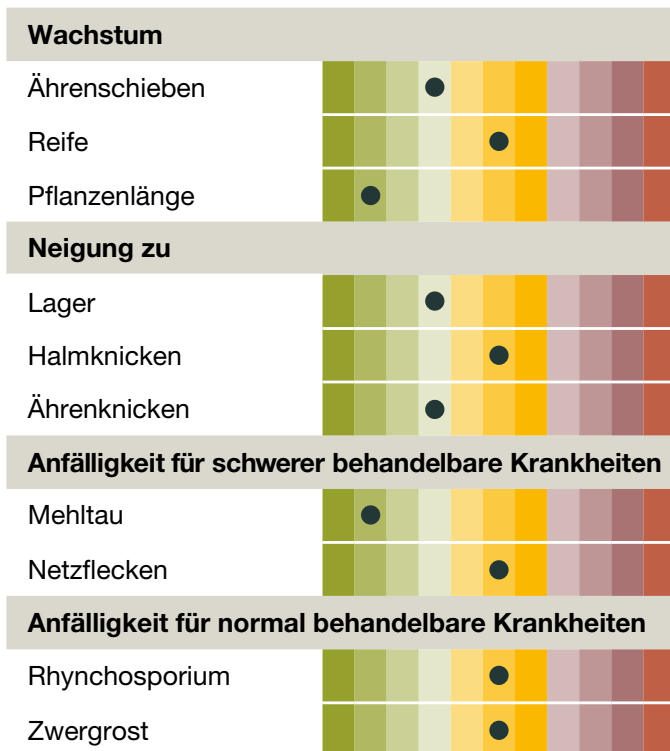

KWS JESSIE

Läuft's bei Dir?

Sommerbraugerste

- Ertragsstarke Braugerste mit Stempel
- Herausragende Erträge als Futtergerste
- Gute Sortierung
- TOP Standfestigkeit
- Exzellente Brauqualität mit sehr gutem Malzextraktgehalt und niedrigem Beta-Glucan-Gehalt
- Empfohlen vom Berliner Programm

Sortenprofil:

(Züchtereinstufung KWS LOCHOW, 2023)