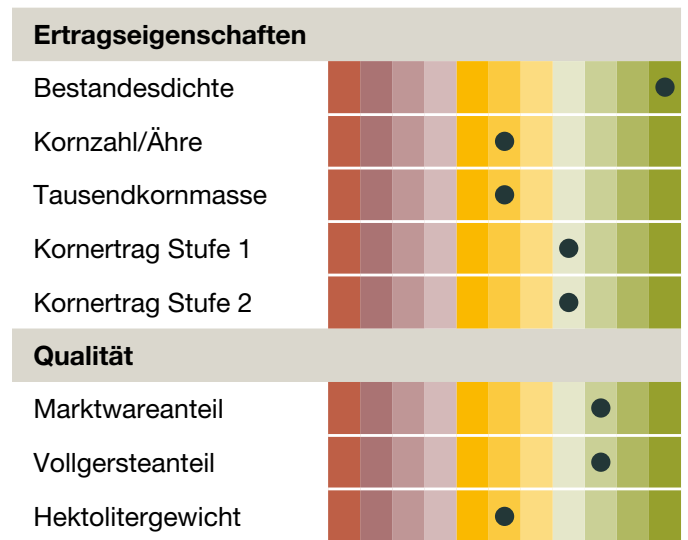

KWS JESSIE

Läuft's bei Dir?

Sommerbraugerste

- Ertragsstarke Braugerste mit Stempel
- Herausragende Erträge als Futtergerste
- Gute Sortierung
- TOP Standfestigkeit
- Exzellente Brauqualität mit sehr gutem Malzextraktgehalt und niedrigem Beta-Glucan-Gehalt
- Empfohlen vom Berliner Programm

Sortenprofil:

(Züchtereinstufung KWS LOCHOW, 2023)