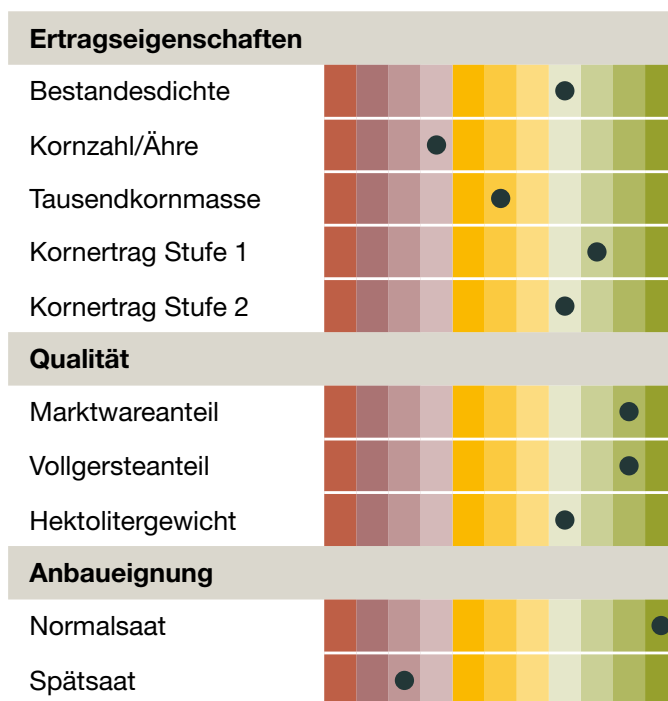

# KWS EXQUIS

Die Königin der Gersten.  
#Viruspezialistin

## Wintergerste - mehrzeilig

- Resistent gegen BYDV
- Kurz und standfest
- Starke Blattgesundheit
- Kein Insektizideinsatz gegen Blattläuse als Virusvektoren im Herbst
- Aussaat im September

### Sortenprofil:

(Züchtereinstufung KWS LOCHOW, 2024)