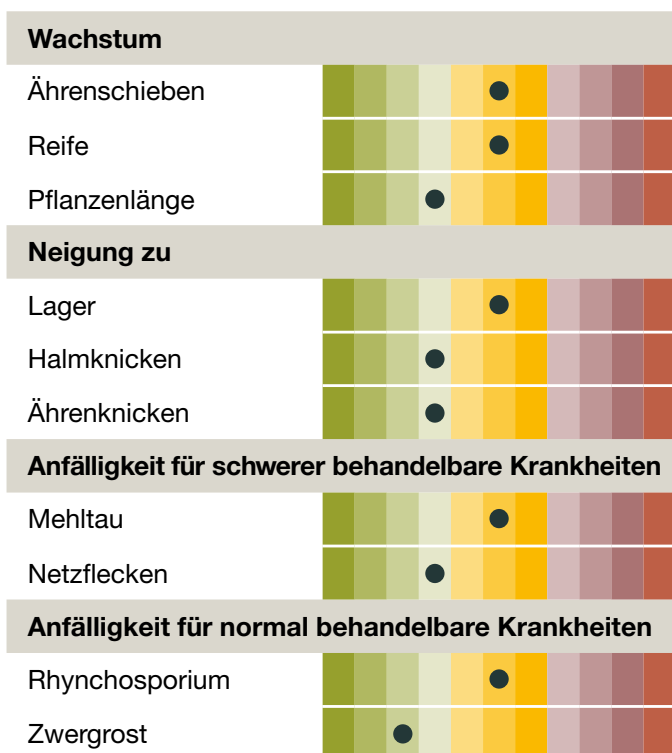

# KWS EXQUIS

Die Königin der Gersten.  
#Viruspezialistin

## Wintergerste - mehrzeilig

- Resistent gegen BYDV
- Kurz und standfest
- Starke Blattgesundheit
- Kein Insektizideinsatz gegen Blattläuse als Virusvektoren im Herbst
- Aussaat im September

### Sortenprofil:

(Züchtereinstufung KWS LOCHOW, 2024)