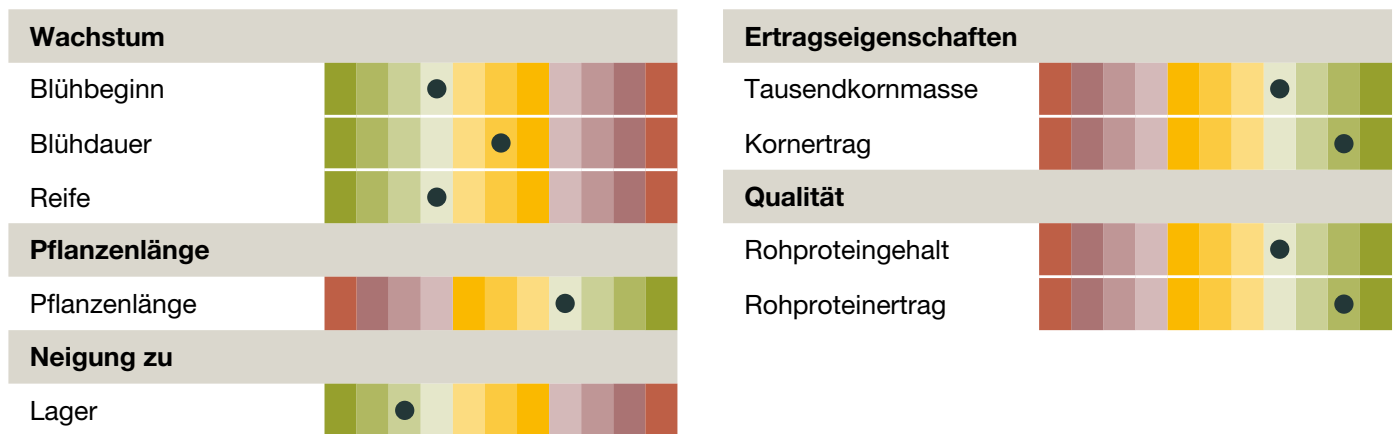

# KAMELEON

Erträge zum Zunge schnalzen.

## Körnerfuttererbse

- Fantastischer Kornertrag
- Brillianter Rohproteintrag
- Erstklassige Standfestigkeit
- Leichte Ernte durch längere Pflanzenlänge

### Sortenprofil:

(Züchtereinstufung KWS LOCHOW, 2023)