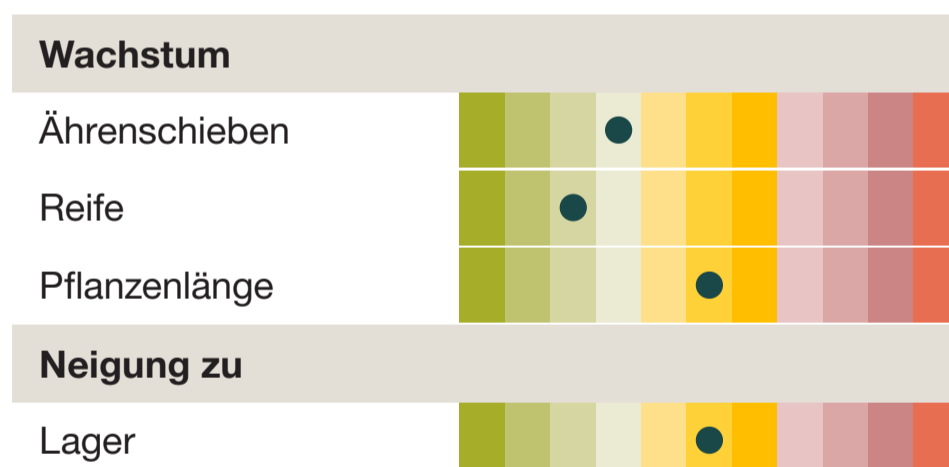

ADAMUS

Winterweizen mit Weitblick

KWS

Früh dreschen und gut ernten.

- **Früher Grannenweizen speziell für den Ökolandbau selektiert und wertgeprüft**
- **Sehr gute Kombination aus Ertrag und Qualität**
- **Sehr gute Blattgesundheit: stark gegenüber Gelb- und Braunrost**
- **Sehr guter Rohproteingehalt und Sedimentationswerte: hohe Feuchtklebergehalte**

Sortenprofil:

(Auszug Bundessortenamt Österreich, 2022; Züchtereinstufung KWS LOCHOW, 2022)