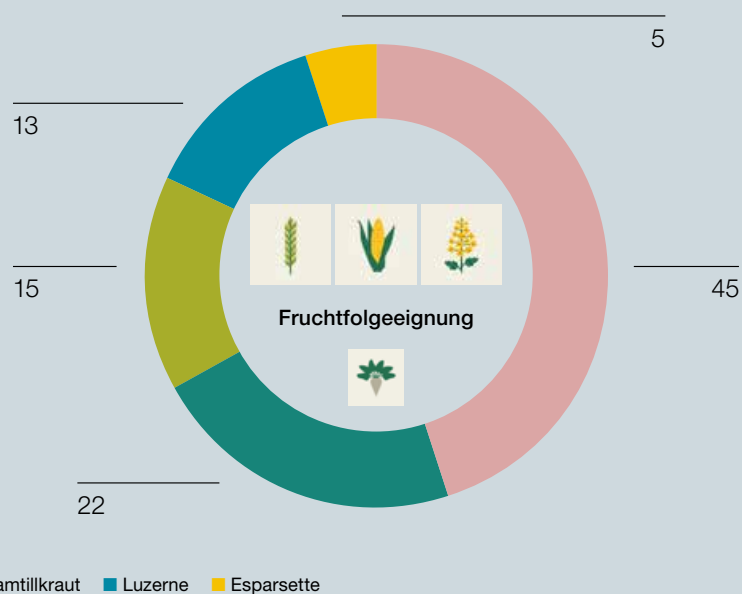

## Besondere Stärken

- Winterharte Mischung
- GLÖZ 8 geeignet<sup>2</sup>:  
Bodenfruchtbarkeits-Plus bei Stilllegung
- Gute Unkrautunterdrückung im Herbst und Frühjahr
- N-Fixierung aus der Luft durch Leguminosen
- Kreuzblütlerfreie Mischung:  
ideal auch für Rapsfruchtfolgen

## Wissenswertes

Leguminosenanteil in %:	63
<b>Aussaatstärkeempfehlung:</b>	
kg/ha:	30 - 39
Körner/m <sup>2</sup>	380 - 550

## Aussaatzeitempfehlung:

Juli	August	September	Oktober
■ optimal	■ gut	■ möglich	

(KWS LOCHOW, 2023)

## Samenanteile in % (gerundet) und Fruchtfolgeeignung

(KWS LOCHOW, 2023)