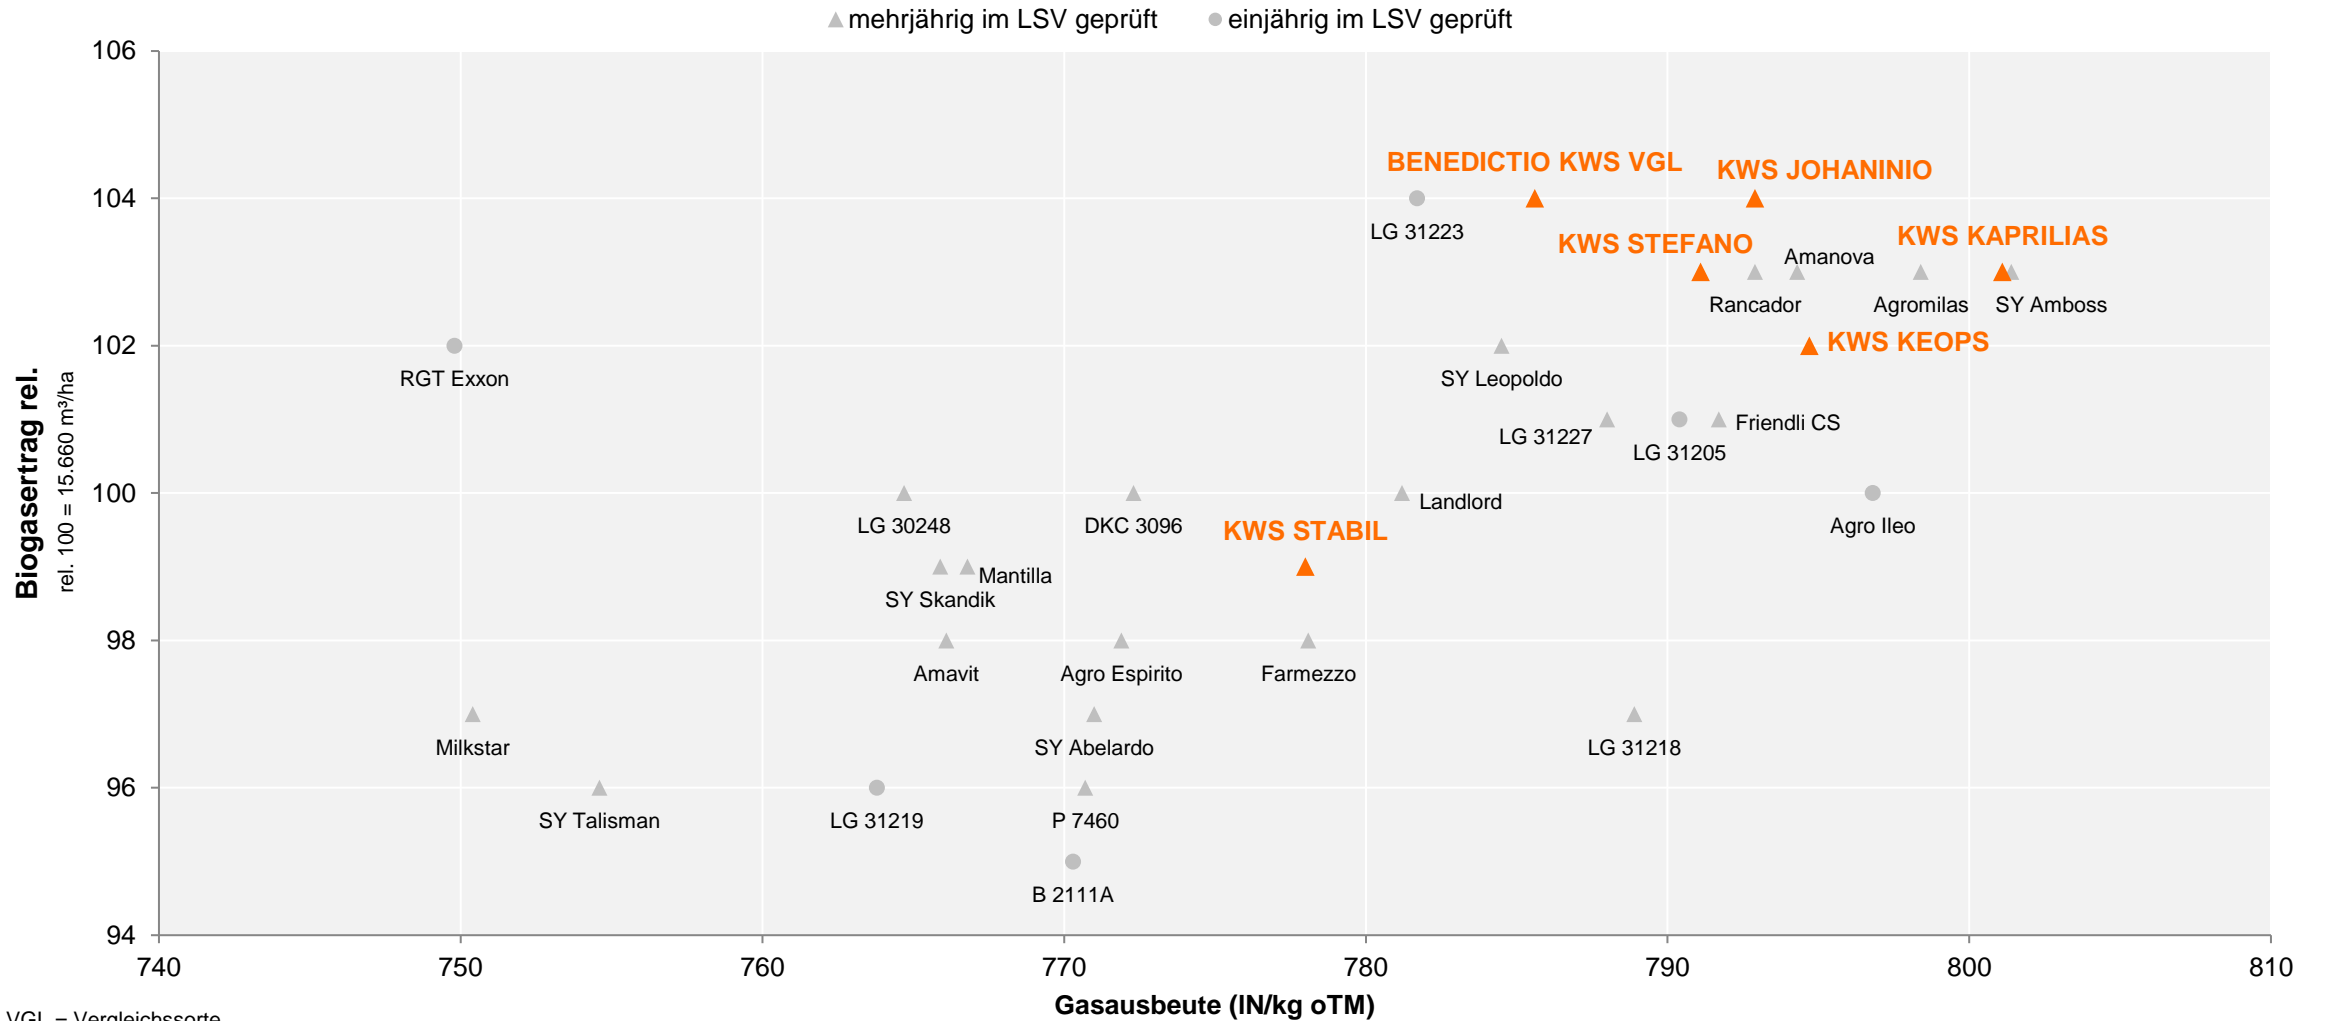

Quelle: geändert nach LWK Niedersachsen, 2020

Landessortenversuche Silomais früh 2020 mehrjährig (2015 – 2020), Niedersachsen Süd

VGL = Vergleichssorte

Sortenversuche (LSV/EU/WP) in den jeweiligen Anbaugebieten aus den Jahren 2015-2020 unter Einbeziehung der Nachbaranbaugebiete mit abgeschwächter

Quelle: geändert nach LWK Niedersachsen, 2020

Landessortenversuche Silomais früh 2020 mehrjährig (2015 – 2020), Niedersachsen Ost

VGL = Vergleichssorte

Sortenversuche (LSV/EU/WP) in den jeweiligen Anbaugemeinden aus den Jahren 2015-2020 unter Einbeziehung der Nachbaranbaugemeinden mit abgeschwächter