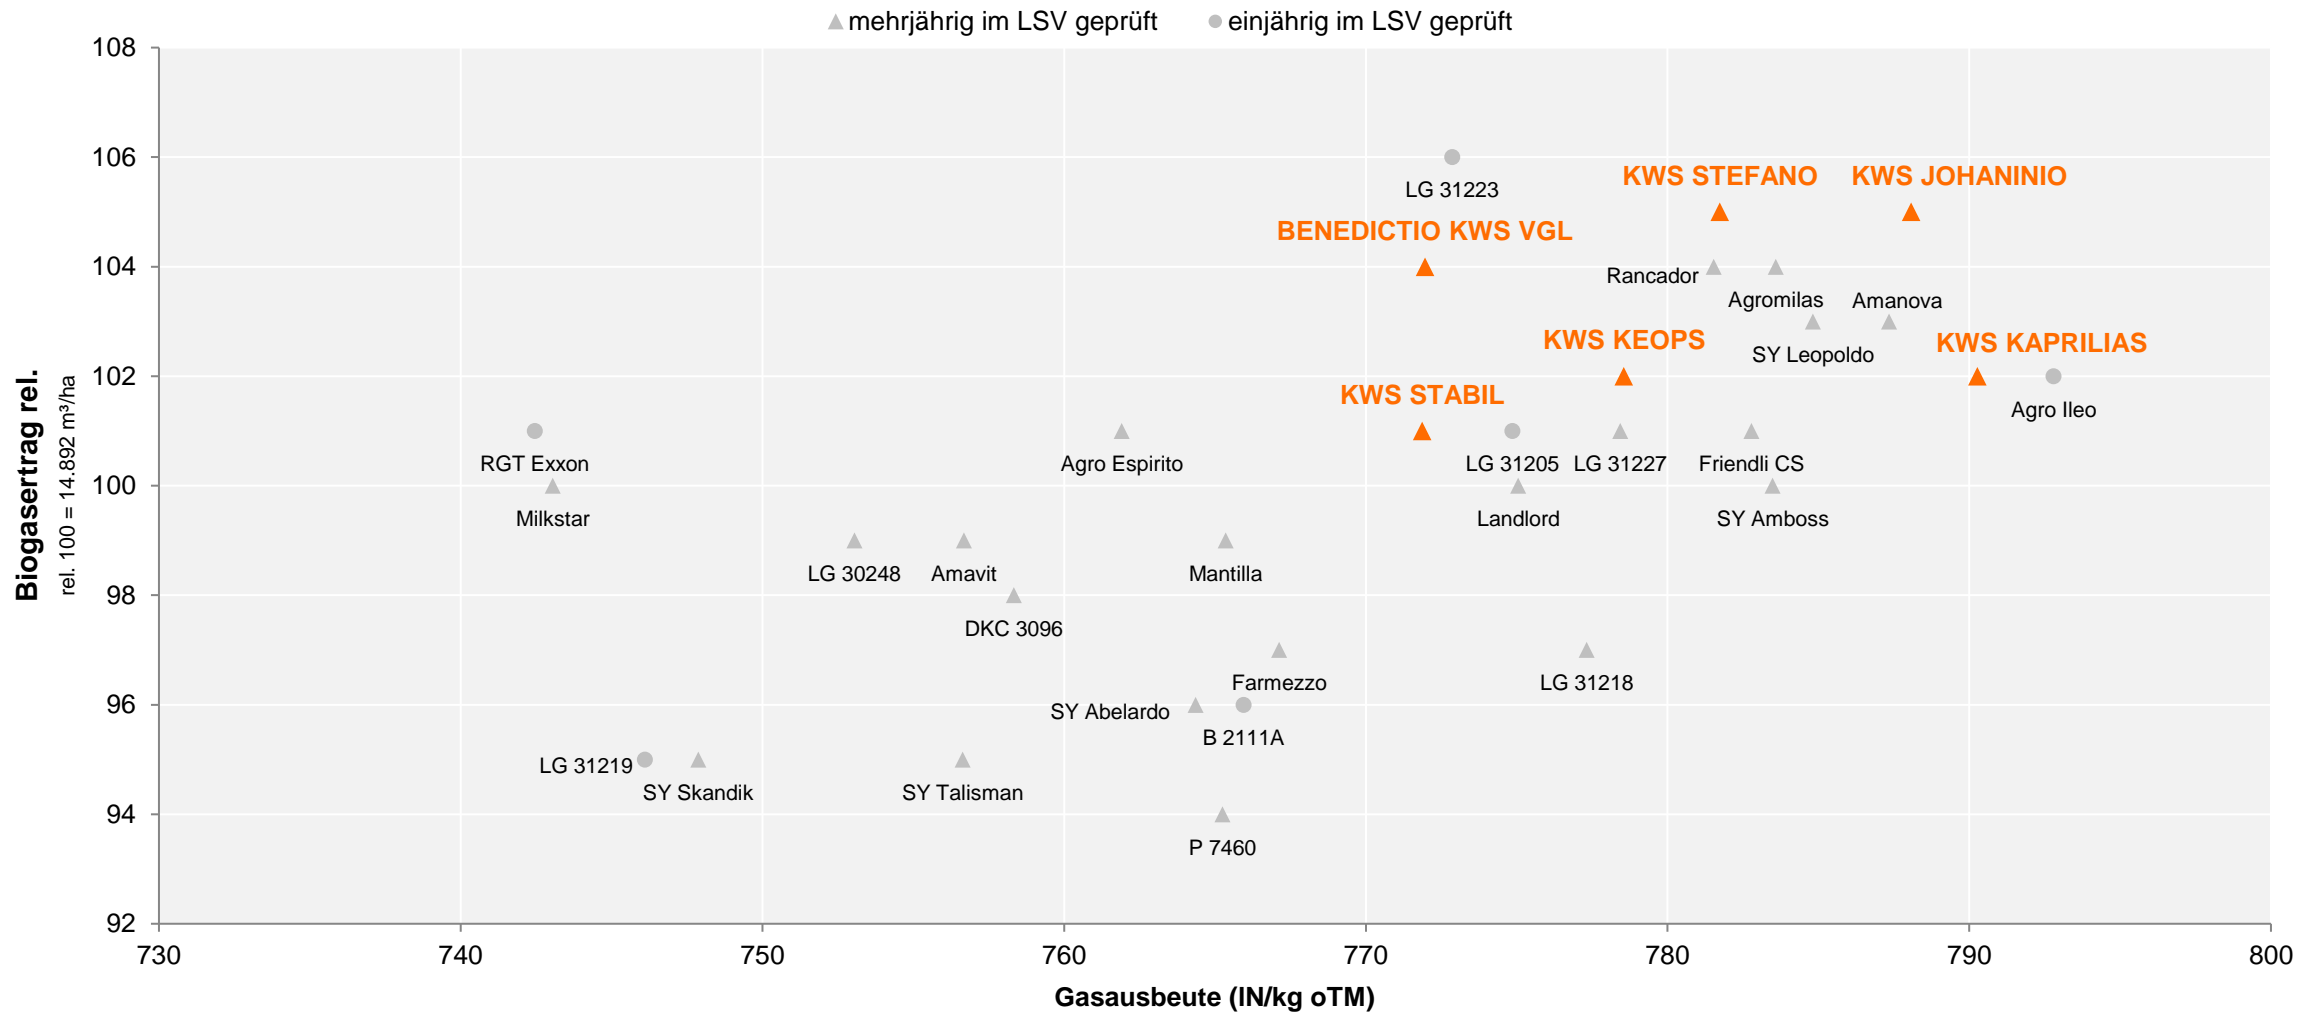

Quelle: geändert nach LWK Niedersachsen, 2020

Landessortenversuche Silomais früh 2020 mehrjährig (2015 – 2020), Niedersachsen Nord

VGL = Vergleichssorte

Sortenversuche (LSV/EU/WP) in den jeweiligen Anbaugengebieten aus den Jahren 2015-2020 unter Einbeziehung der Nachbaranbaugengebiete mit abgeschwächter

Quelle: geändert nach LWK Niedersachsen, 2020

Landessortenversuche Silomais früh 2020 mehrjährig (2015 – 2020), Niedersachsen Nord

VGL = Vergleichssorte

Sortenversuche (LSV/EU/WP) in den jeweiligen Anbaugebieten aus den Jahren 2015-2020 unter Einbeziehung der Nachbaranbaugebiete mit abgeschwächter

Quelle: geändert nach LWK Niedersachsen, 2020

Landessortenversuche Silomais früh 2020 mehrjährig (2015 – 2020), Niedersachsen Nord

VGL = Vergleichssorte

Sortenversuche (LSV/EU/WP) in den jeweiligen Anbaugemeinden aus den Jahren 2015-2020 unter Einbeziehung der Nachbaranbaugemeinden mit abgeschwächter

Quelle: geändert nach LWK Niedersachsen, 2020

Landessortenversuche Silomais früh 2020 mehrjährig (2015 – 2020), Niedersachsen Süd

VGL = Vergleichssorte

Sortenversuche (LSV/EU/WP) in den jeweiligen Anbaugebieten aus den Jahren 2015-2020 unter Einbeziehung der Nachbaranbaugebiete mit abgeschwächter