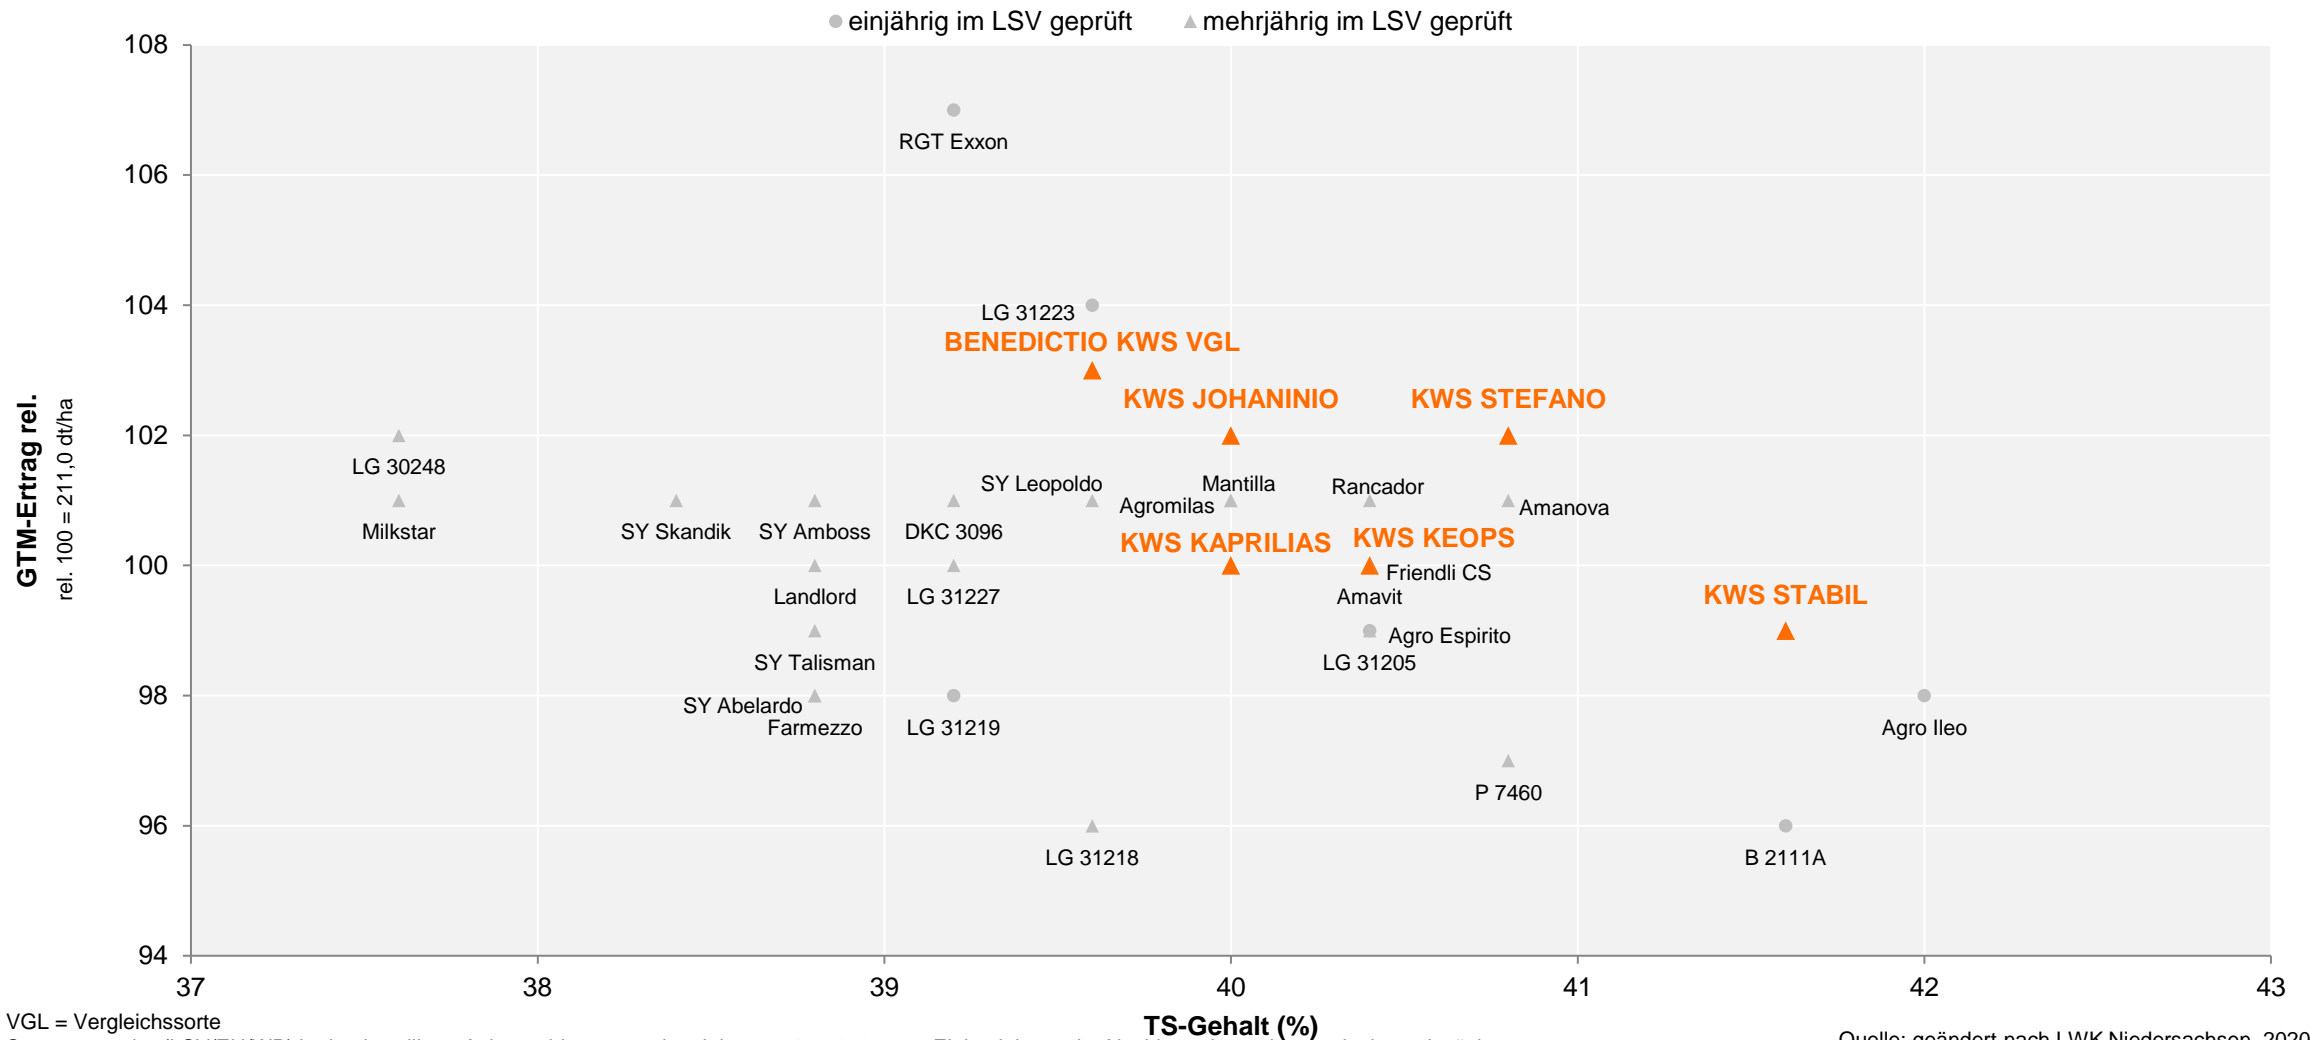

Quelle: geändert nach LWK Niedersachsen, 2020

Landessortenversuche Silomais früh 2020 mehrjährig (2015 – 2020), Niedersachsen Nord

VGL = Vergleichssorte

Sortenversuche (LSV/EU/WP) in den jeweiligen Anbaugebieten aus den Jahren 2015-2020 unter Einbeziehung der Nachbaranbaugebiete mit abgeschwächter

Quelle: geändert nach LWK Niedersachsen, 2020

Landessortenversuche Silomais früh 2020 mehrjährig (2015 – 2020), Niedersachsen Nord

VGL = Vergleichssorte

Sortenversuche (LSV/EU/WP) in den jeweiligen Anbaugemeinden aus den Jahren 2015-2020 unter Einbeziehung der Nachbaranbaugemeinden mit abgeschwächter

Quelle: geändert nach LWK Niedersachsen, 2020

Landessortenversuche Silomais früh 2020 mehrjährig (2015 – 2020), Niedersachsen Süd

VGL = Vergleichssorte

Sortenversuche (LSV/EU/WP) in den jeweiligen Anbaugebieten aus den Jahren 2015-2020 unter Einbeziehung der Nachbaranbaugebiete mit abgeschwächter