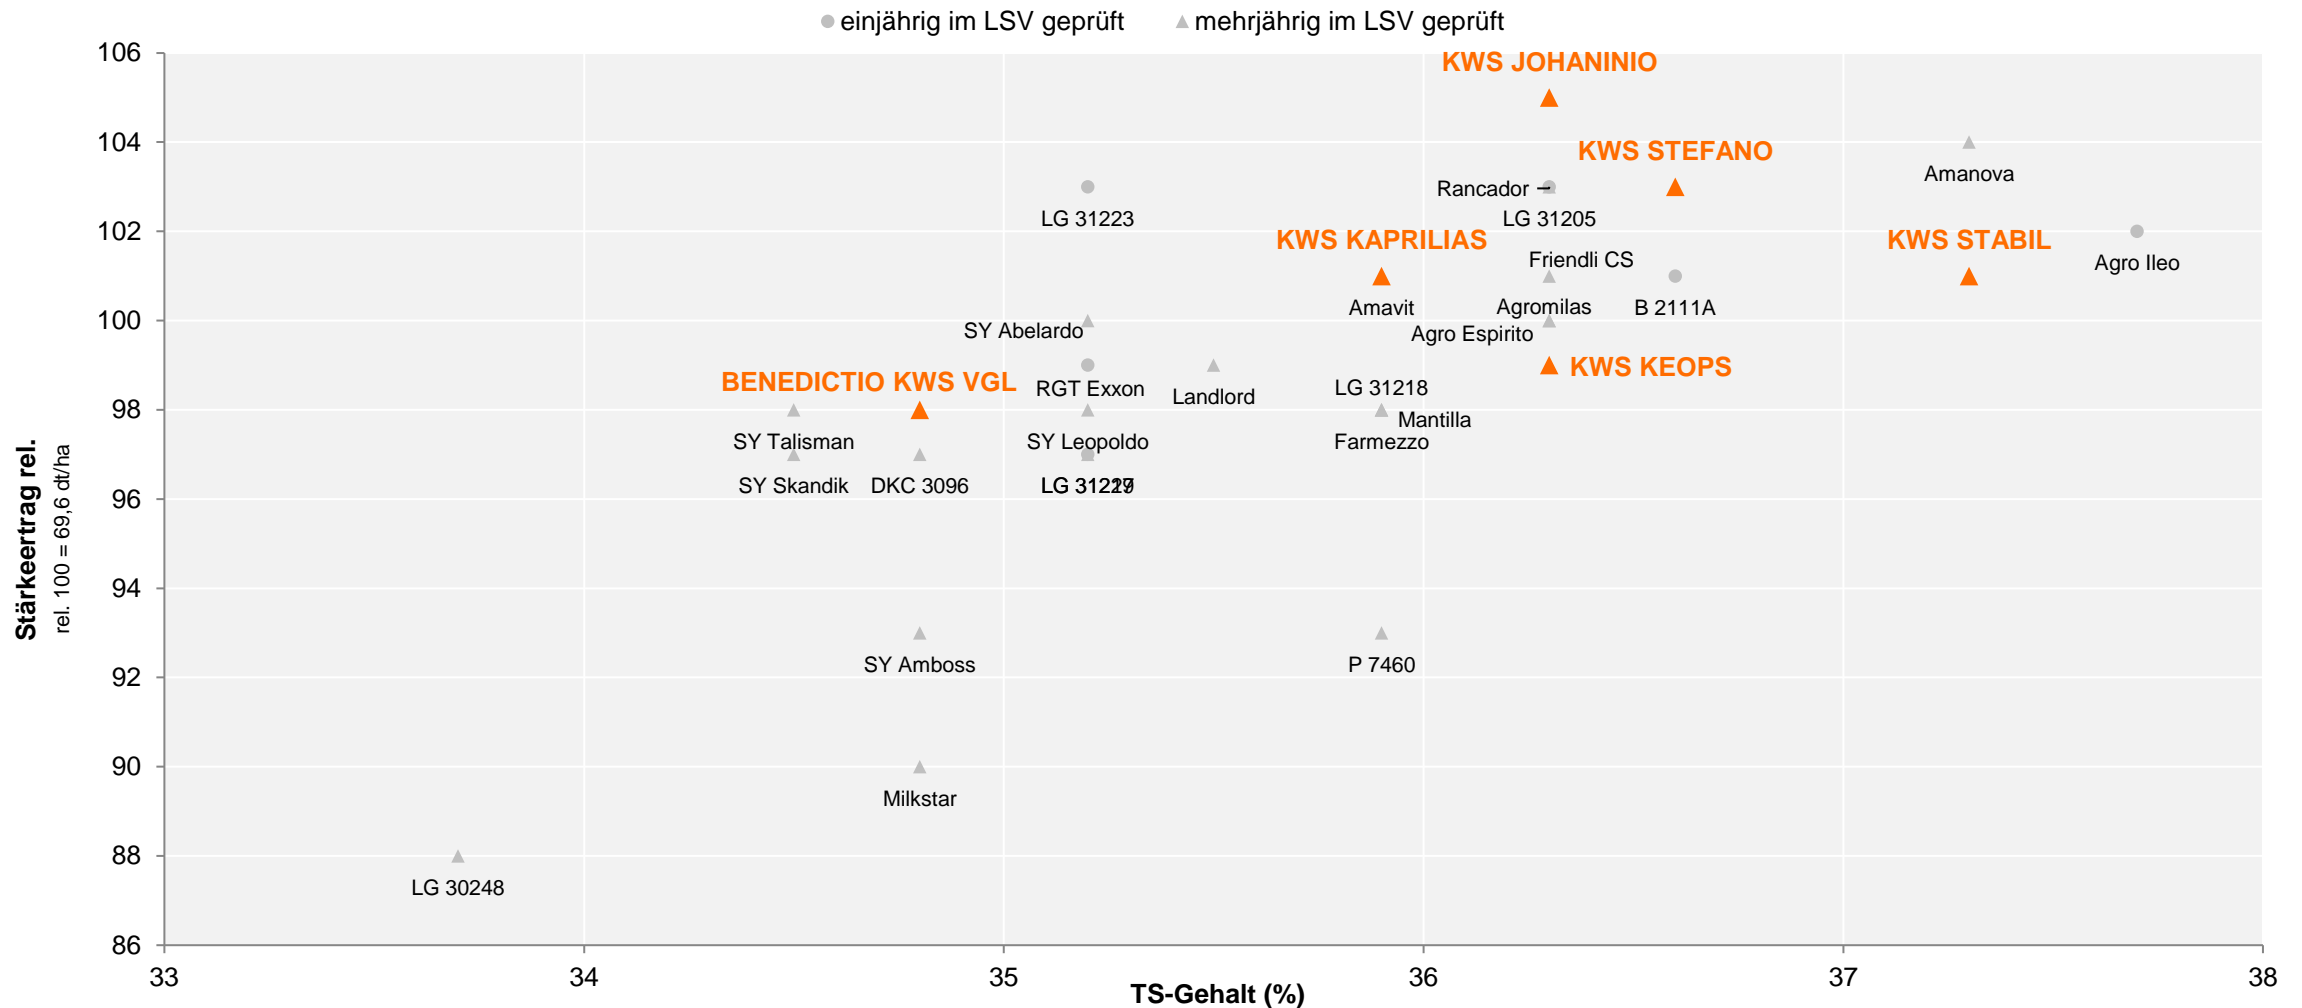

Landessortenversuche Silomais früh 2020 mehrjährig (2015 – 2020), Niedersachsen Nord

VGL = Vergleichssorte

Sortenversuche (LSV/EU/WP) in den jeweiligen Anbaugebieten aus den Jahren 2015-2020 unter Einbeziehung der Nachbaranbaugebiete mit abgeschwächter

Quelle: geändert nach LWK Niedersachsen, 2020

Landessortenversuche Silomais früh 2020 mehrjährig (2015 – 2020), Niedersachsen Nord

VGL = Vergleichssorte

Sortenversuche (LSV/EU/WP) in den jeweiligen Anbaugengebieten aus den Jahren 2015-2020 unter Einbeziehung der Nachbaranbaugengebiete mit abgeschwächter

Quelle: geändert nach LWK Niedersachsen, 2020

Landessortenversuche Silomais früh 2020 mehrjährig (2015 – 2020), Niedersachsen Nord

VGL = Vergleichssorte

Sortenversuche (LSV/EU/WP) in den jeweiligen Anbaugebieten aus den Jahren 2015-2020 unter Einbeziehung der Nachbaranbaugebiete mit abgeschwächter

Quelle: geändert nach LWK Niedersachsen, 2020

Landessortenversuche Silomais früh 2020 mehrjährig (2015 – 2020), Niedersachsen Nord

VGL = Vergleichssorte

Sortenversuche (LSV/EU/WP) in den jeweiligen Anbaugemeinden aus den Jahren 2015-2020 unter Einbeziehung der Nachbaranbaugemeinden mit abgeschwächter