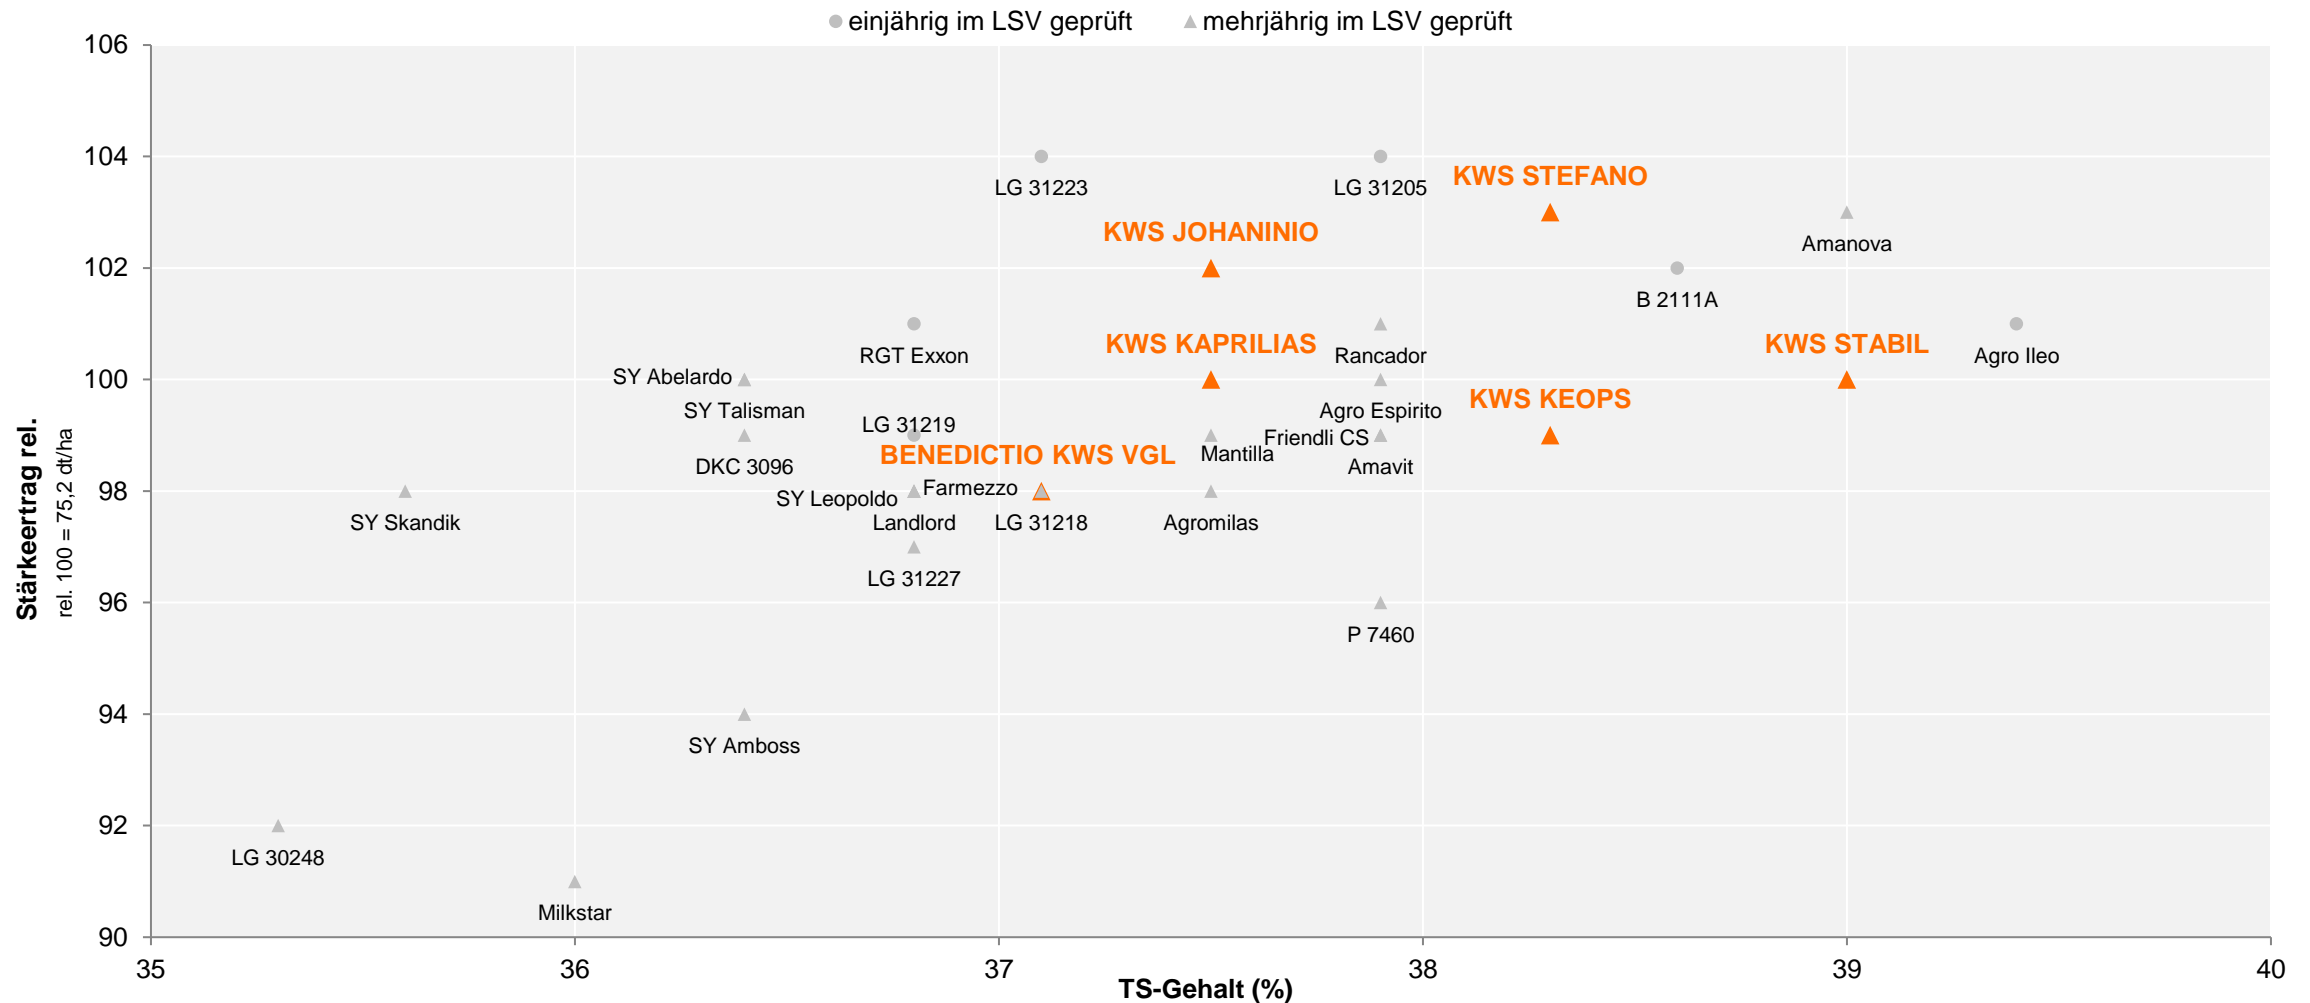

Quelle: geändert nach LWK Niedersachsen, 2020

Landessortenversuche Silomais früh 2020 mehrjährig (2015 – 2020), Niedersachsen Süd

VGL = Vergleichssorte

Sortenversuche (LSV/EU/WP) in den jeweiligen Anbaugebieten aus den Jahren 2015-2020 unter Einbeziehung der Nachbaranbaugebiete mit abgeschwächter

Quelle: geändert nach LWK Niedersachsen, 2020

Landessortenversuche Silomais früh 2020 mehrjährig (2015 – 2020), Niedersachsen Ost

VGL = Vergleichssorte

Sortenversuche (LSV/EU/WP) in den jeweiligen Anbaugemeinden aus den Jahren 2015-2020 unter Einbeziehung der Nachbaranbaugemeinden mit abgeschwächter

Quelle: geändert nach LWK Niedersachsen, 2020

Landessortenversuche Silomais früh 2020 mehrjährig (2015 – 2020), Niedersachsen Ost

VGL = Vergleichssorte

Sortenversuche (LSV/EU/WP) in den jeweiligen Anbaugebieten aus den Jahren 2015-2020 unter Einbeziehung der Nachbaranbaugebiete mit abgeschwächter