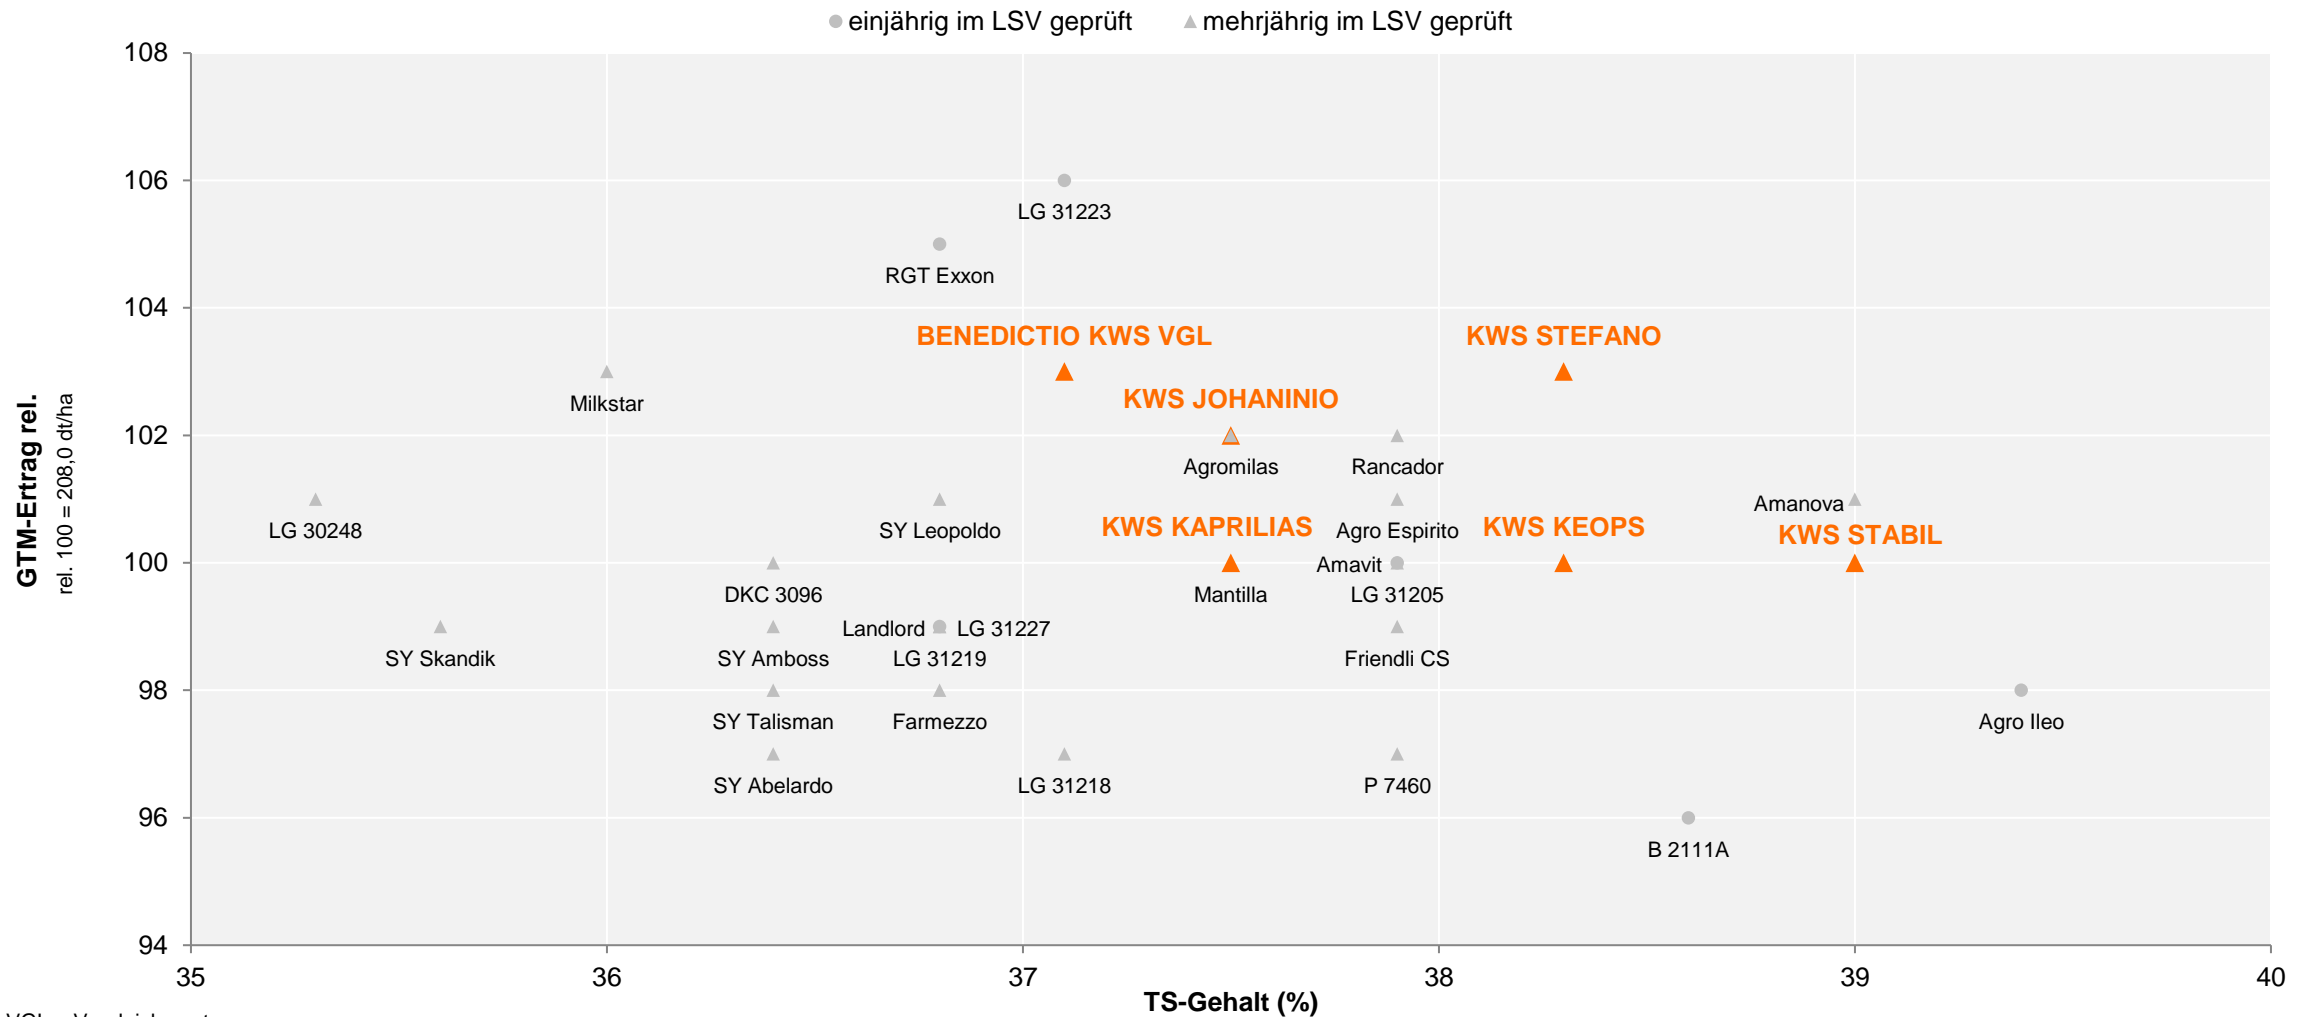

Quelle: geändert nach LWK Niedersachsen, 2020

Landessortenversuche Silomais früh 2020 mehrjährig (2015 – 2020), Niedersachsen Süd

VGL = Vergleichssorte

Sortenversuche (LSV/EU/WP) in den jeweiligen Anbaugebieten aus den Jahren 2015-2020 unter Einbeziehung der Nachbaranbaugebiete mit abgeschwächter

Quelle: geändert nach LWK Niedersachsen, 2020

Landessortenversuche Silomais früh 2020 mehrjährig (2015 – 2020), Niedersachsen Ost

VGL = Vergleichssorte

Sortenversuche (LSV/EU/WP) in den jeweiligen Anbaugemeinden aus den Jahren 2015-2020 unter Einbeziehung der Nachbaranbaugemeinden mit abgeschwächter

Quelle: geändert nach LWK Niedersachsen, 2020

Landessortenversuche Silomais früh 2020 mehrjährig (2015 – 2020), Niedersachsen Ost

VGL = Vergleichssorte

Sortenversuche (LSV/EU/WP) in den jeweiligen Anbaugebieten aus den Jahren 2015-2020 unter Einbeziehung der Nachbaranbaugebiete mit abgeschwächter