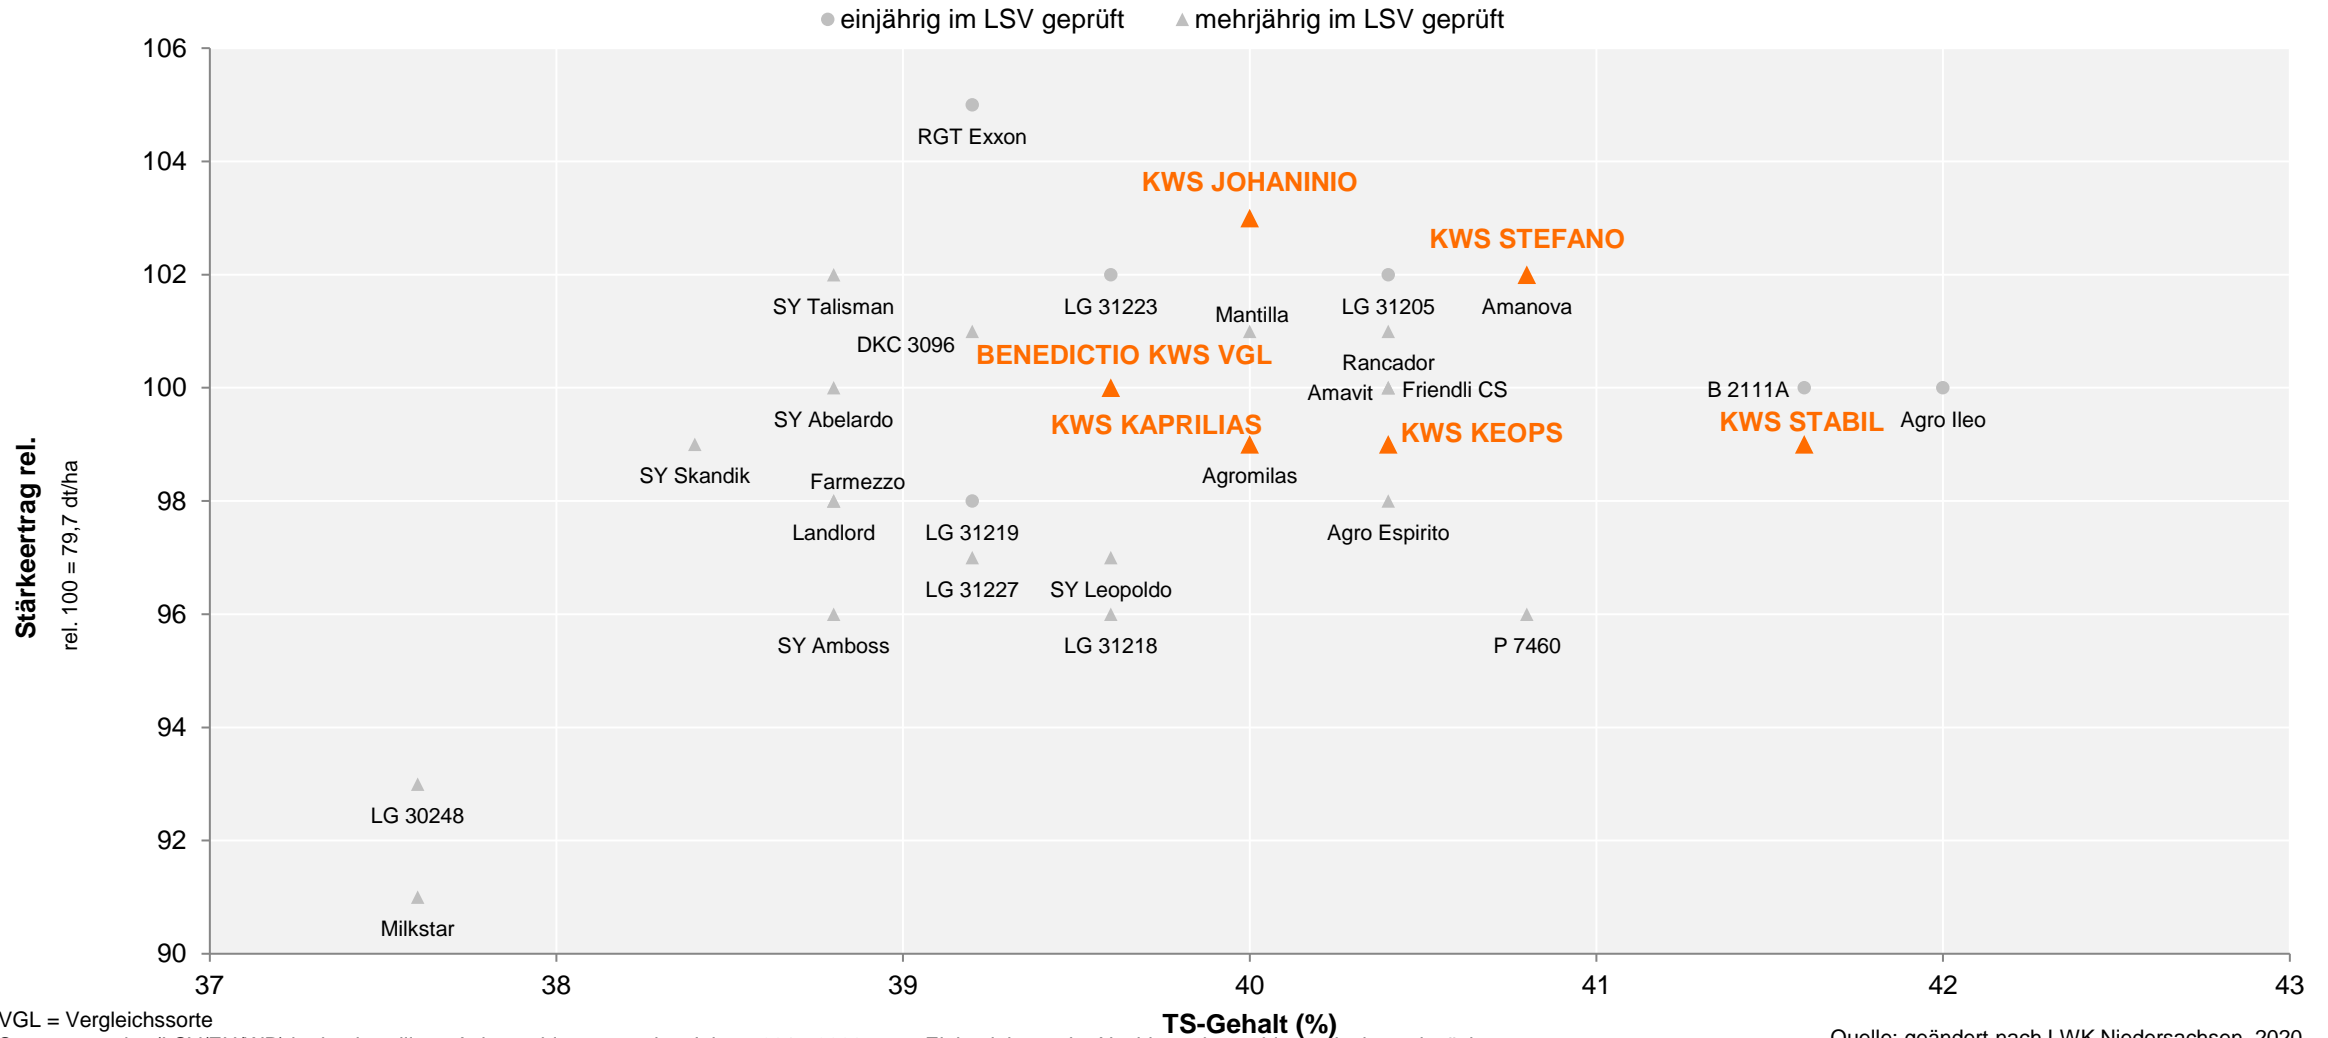

Quelle: geändert nach LWK Niedersachsen, 2020

Landessortenversuche Silomais früh 2020 mehrjährig (2015 – 2020), Niedersachsen Nord

VGL = Vergleichssorte

Sortenversuche (LSV/EU/WP) in den jeweiligen Anbaugemeinden aus den Jahren 2015-2020 unter Einbeziehung der Nachbaranbaugemeinden mit abgeschwächter

Quelle: geändert nach LWK Niedersachsen, 2020

Landessortenversuche Silomais früh 2020 mehrjährig (2015 – 2020), Niedersachsen Süd

VGL = Vergleichssorte

Sortenversuche (LSV/EU/WP) in den jeweiligen Anbaugebieten aus den Jahren 2015-2020 unter Einbeziehung der Nachbaranbaugebiete mit abgeschwächter