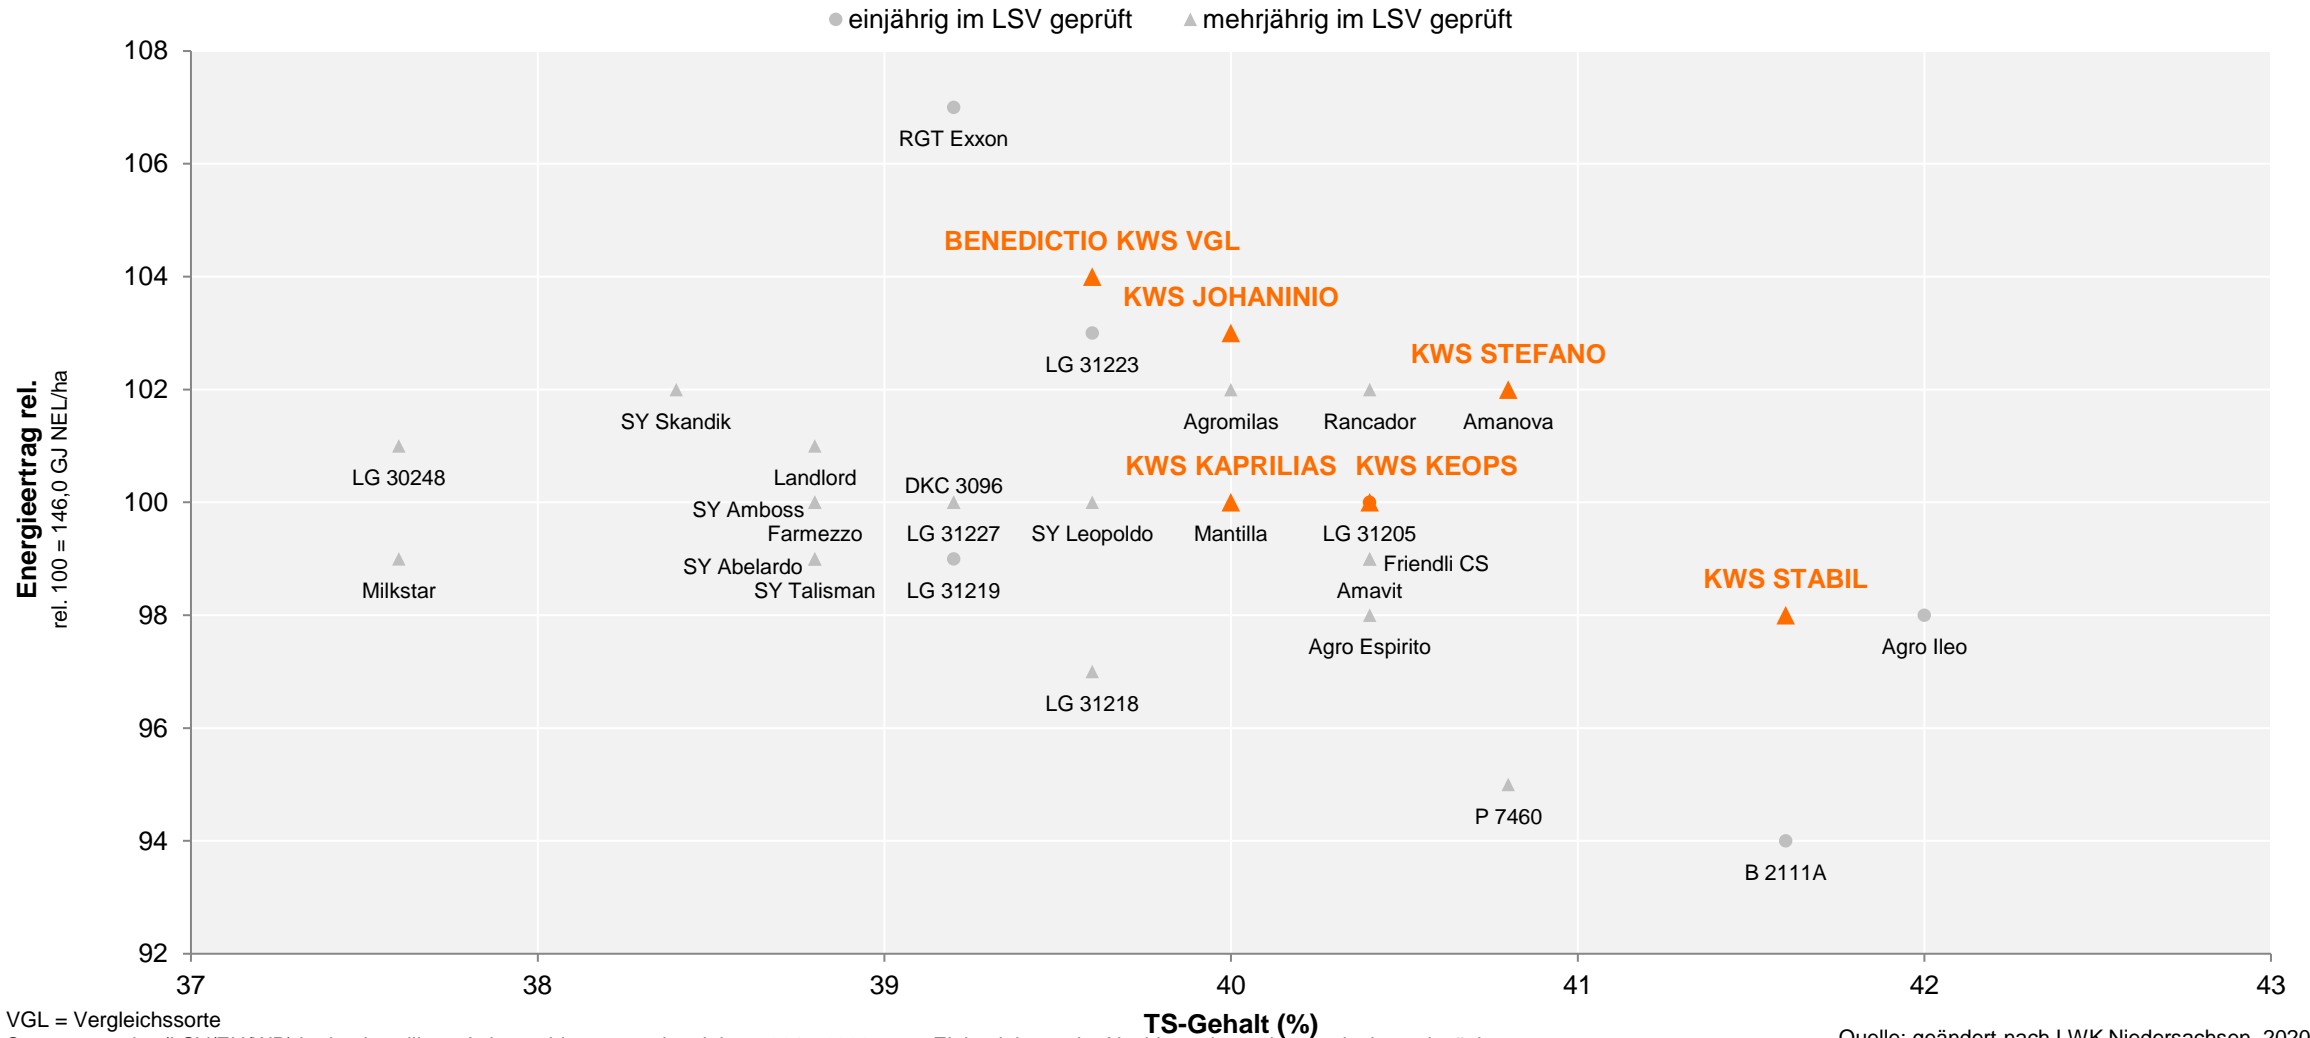

Quelle: geändert nach LWK Niedersachsen, 2020

Landessortenversuche Silomais früh 2020 mehrjährig (2015 – 2020), Niedersachsen Süd

VGL = Vergleichssorte

Sortenversuche (LSV/EU/WP) in den jeweiligen Anbaugebieten aus den Jahren 2015-2020 unter Einbeziehung der Nachbaranbaugebiete mit abgeschwächter