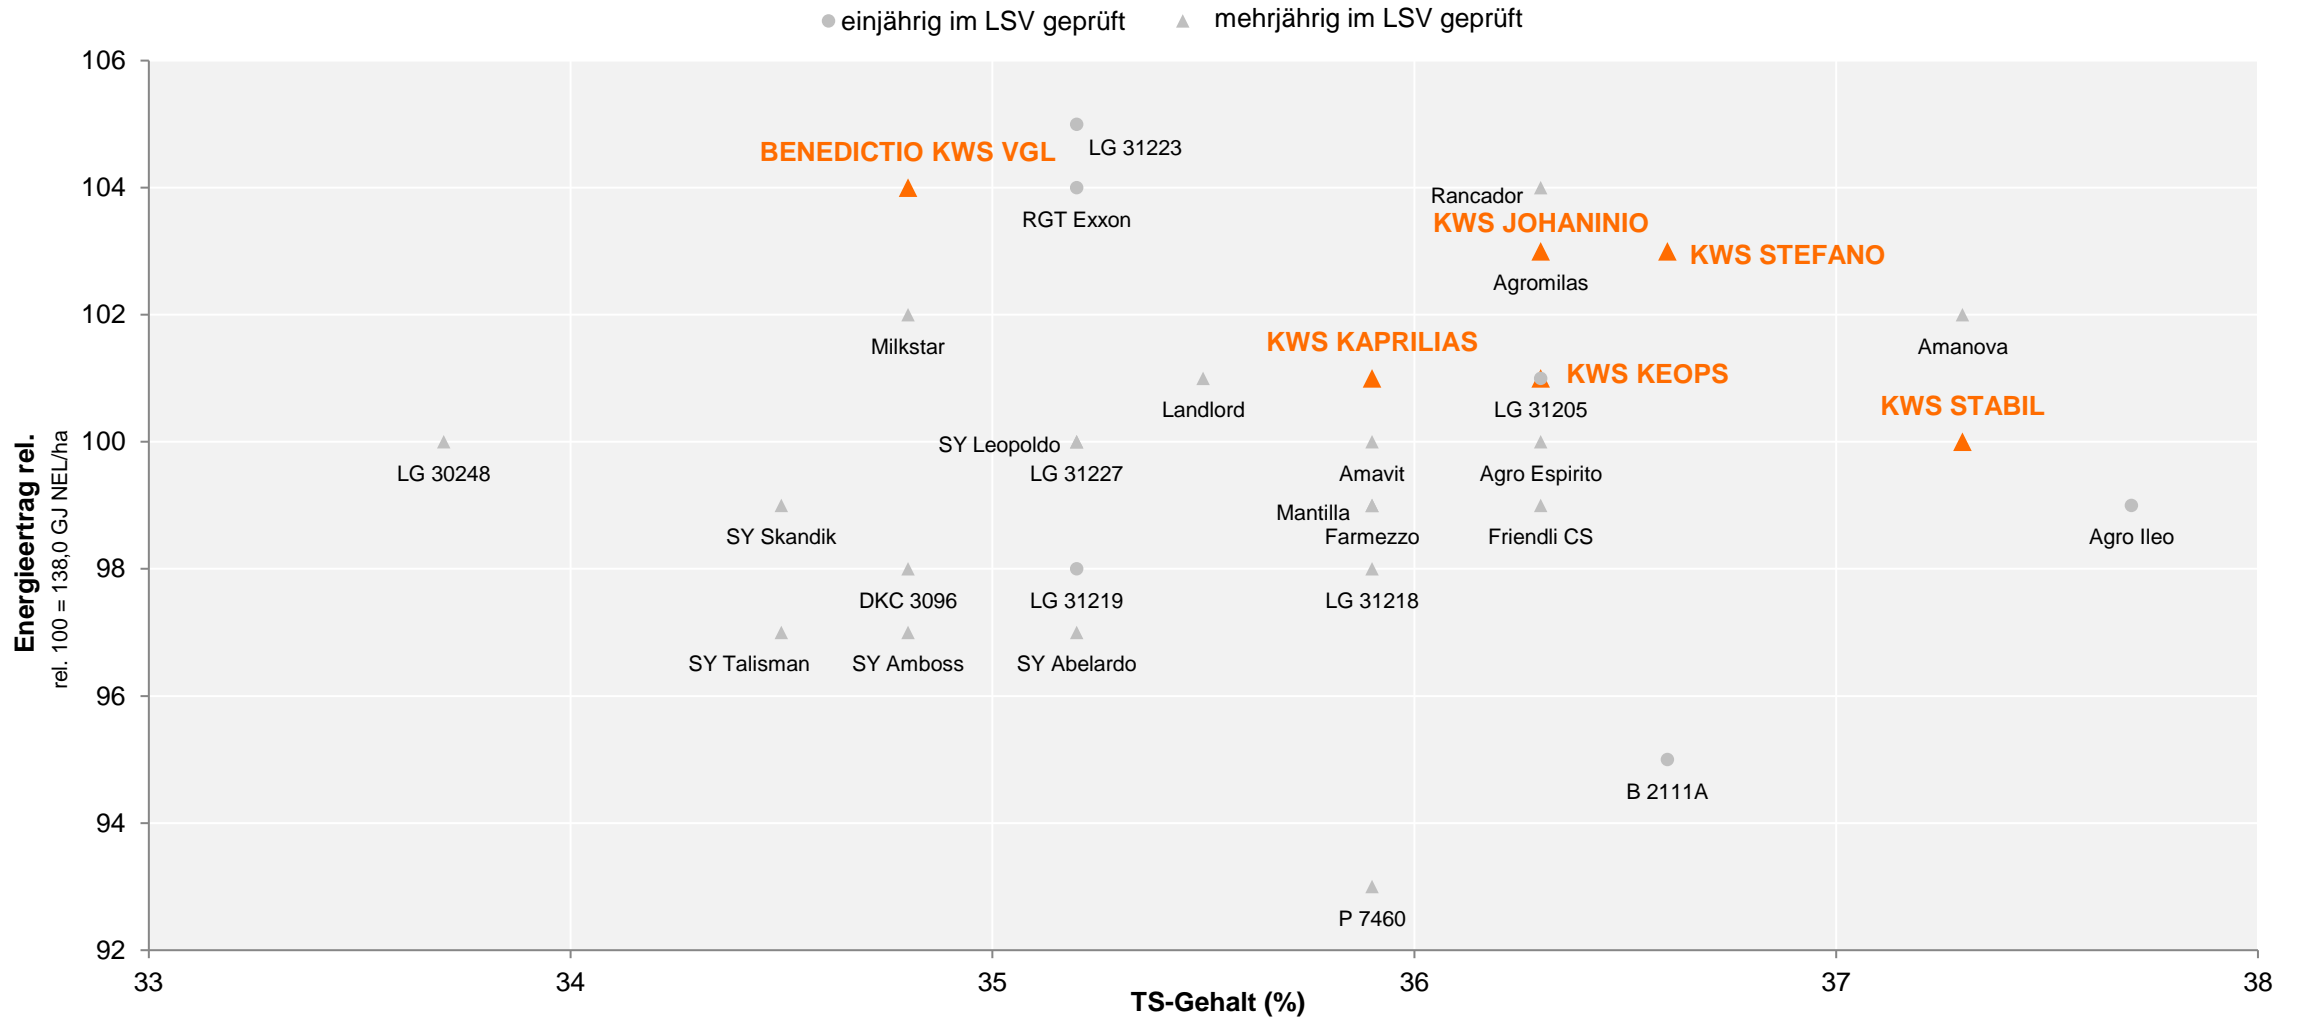

Landessortenversuche Silomais früh 2020 mehrjährig (2015 – 2020), Niedersachsen Nord

VGL = Vergleichssorte

Sortenversuche (LSV/EU/WP) in den jeweiligen Anbaugebieten aus den Jahren 2015-2020 unter Einbeziehung der Nachbaranbaugebiete mit abgeschwächter

Quelle: geändert nach LWK Niedersachsen, 2020

Landessortenversuche Silomais früh 2020 mehrjährig (2015 – 2020), Niedersachsen Nord

VGL = Vergleichssorte

Sortenversuche (LSV/EU/WP) in den jeweiligen Anbaugengebieten aus den Jahren 2015-2020 unter Einbeziehung der Nachbaranbaugengebiete mit abgeschwächter

Quelle: geändert nach LWK Niedersachsen, 2020

Landessortenversuche Silomais früh 2020 mehrjährig (2015 – 2020), Niedersachsen Nord

VGL = Vergleichssorte

Sortenversuche (LSV/EU/WP) in den jeweiligen Anbaugebieten aus den Jahren 2015-2020 unter Einbeziehung der Nachbaranbaugebiete mit abgeschwächter

Quelle: geändert nach LWK Niedersachsen, 2020

Landessortenversuche Silomais früh 2020 mehrjährig (2015 – 2020), Niedersachsen Nord

VGL = Vergleichssorte

Sortenversuche (LSV/EU/WP) in den jeweiligen Anbaugemeinden aus den Jahren 2015-2020 unter Einbeziehung der Nachbaranbaugemeinden mit abgeschwächter