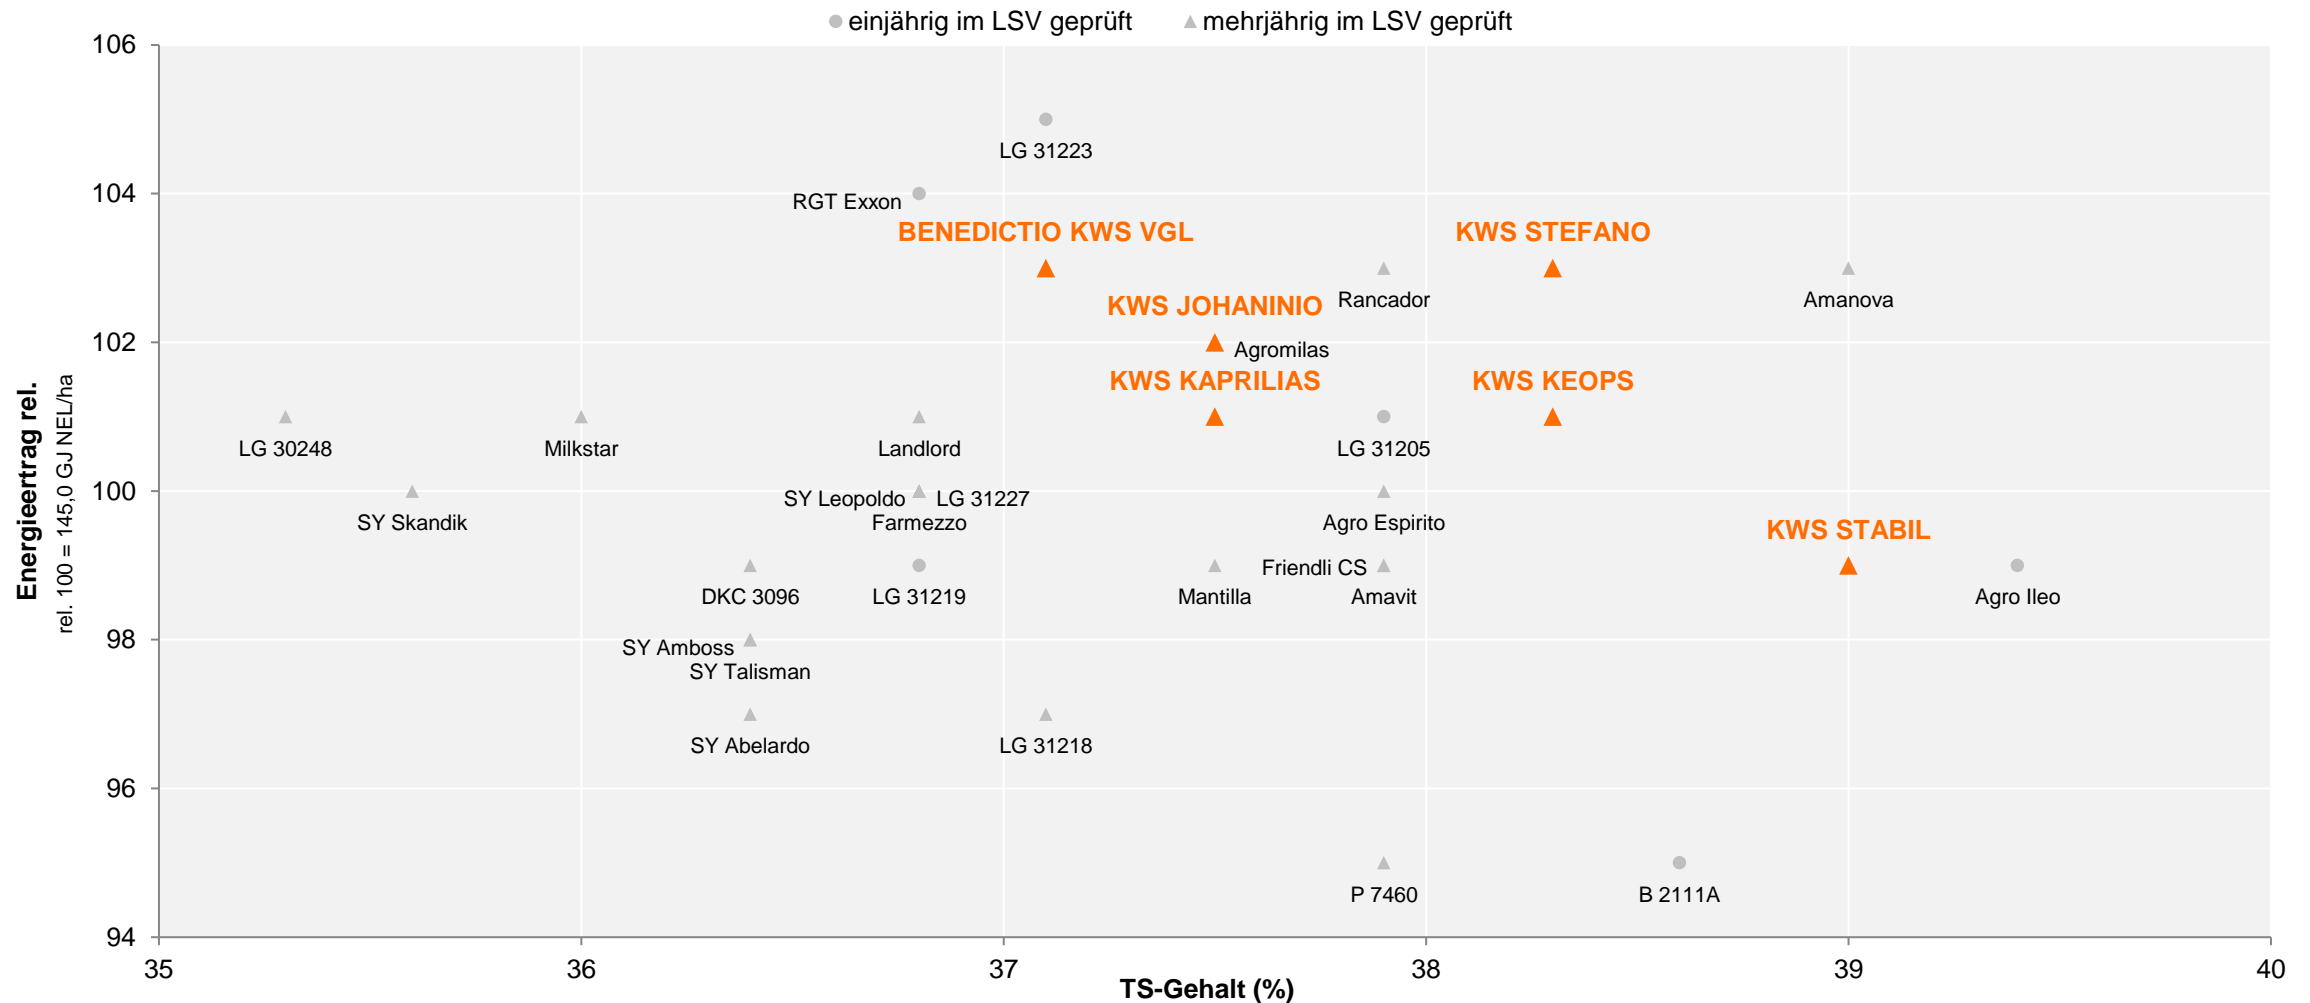

Quelle: geändert nach LWK Niedersachsen, 2020

Landessortenversuche Silomais früh 2020 mehrjährig (2015 – 2020), Niedersachsen Ost

VGL = Vergleichssorte

Sortenversuche (LSV/EU/WP) in den jeweiligen Anbaugemeinden aus den Jahren 2015-2020 unter Einbeziehung der Nachbaranbaugemeinden mit abgeschwächter

Quelle: geändert nach LWK Niedersachsen, 2020

Landessortenversuche Silomais früh 2020 mehrjährig (2015 – 2020), Niedersachsen Ost

VGL = Vergleichssorte

Sortenversuche (LSV/EU/WP) in den jeweiligen Anbaugebieten aus den Jahren 2015-2020 unter Einbeziehung der Nachbaranbaugebiete mit abgeschwächter