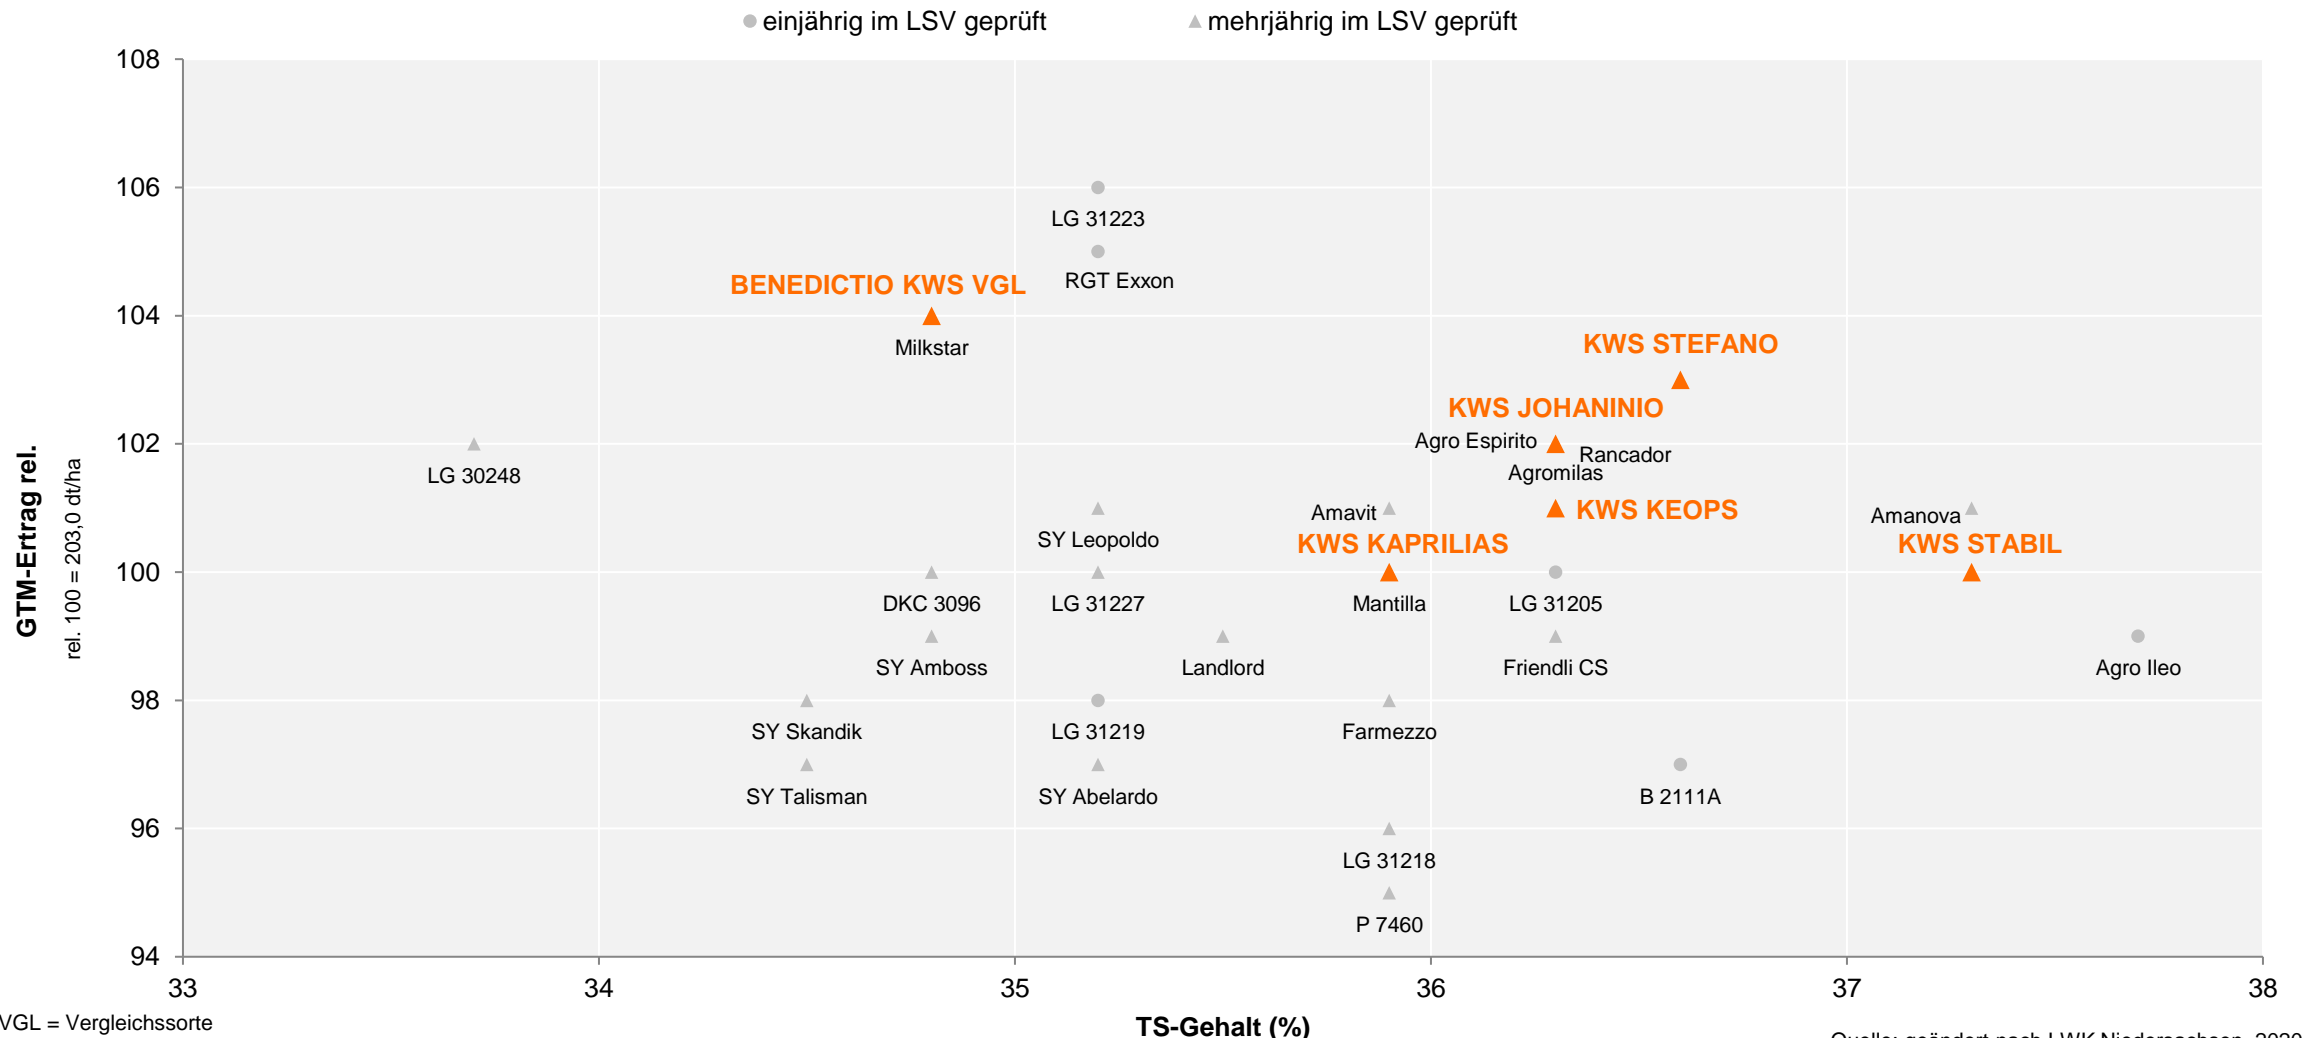

Landessortenversuche Silomais früh 2020 mehrjährig (2015 – 2020), Niedersachsen Nord

VGL = Vergleichssorte

Sortenversuche (LSV/EU/WP) in den jeweiligen Anbaugebieten aus den Jahren 2015-2020 unter Einbeziehung der Nachbaranbaugebiete mit abgeschwächter

Quelle: geändert nach LWK Niedersachsen, 2020

Landessortenversuche Silomais früh 2020 mehrjährig (2015 – 2020), Niedersachsen Nord

VGL = Vergleichssorte

Sortenversuche (LSV/EU/WP) in den jeweiligen Anbaugengebieten aus den Jahren 2015-2020 unter Einbeziehung der Nachbaranbaugengebiete mit abgeschwächter

Quelle: geändert nach LWK Niedersachsen, 2020

Landessortenversuche Silomais früh 2020 mehrjährig (2015 – 2020), Niedersachsen Nord

VGL = Vergleichssorte

Sortenversuche (LSV/EU/WP) in den jeweiligen Anbaugebieten aus den Jahren 2015-2020 unter Einbeziehung der Nachbaranbaugebiete mit abgeschwächter

Quelle: geändert nach LWK Niedersachsen, 2020

Landessortenversuche Silomais früh 2020 mehrjährig (2015 – 2020), Niedersachsen Nord

VGL = Vergleichssorte

Sortenversuche (LSV/EU/WP) in den jeweiligen Anbaugemeinden aus den Jahren 2015-2020 unter Einbeziehung der Nachbaranbaugemeinden mit abgeschwächter