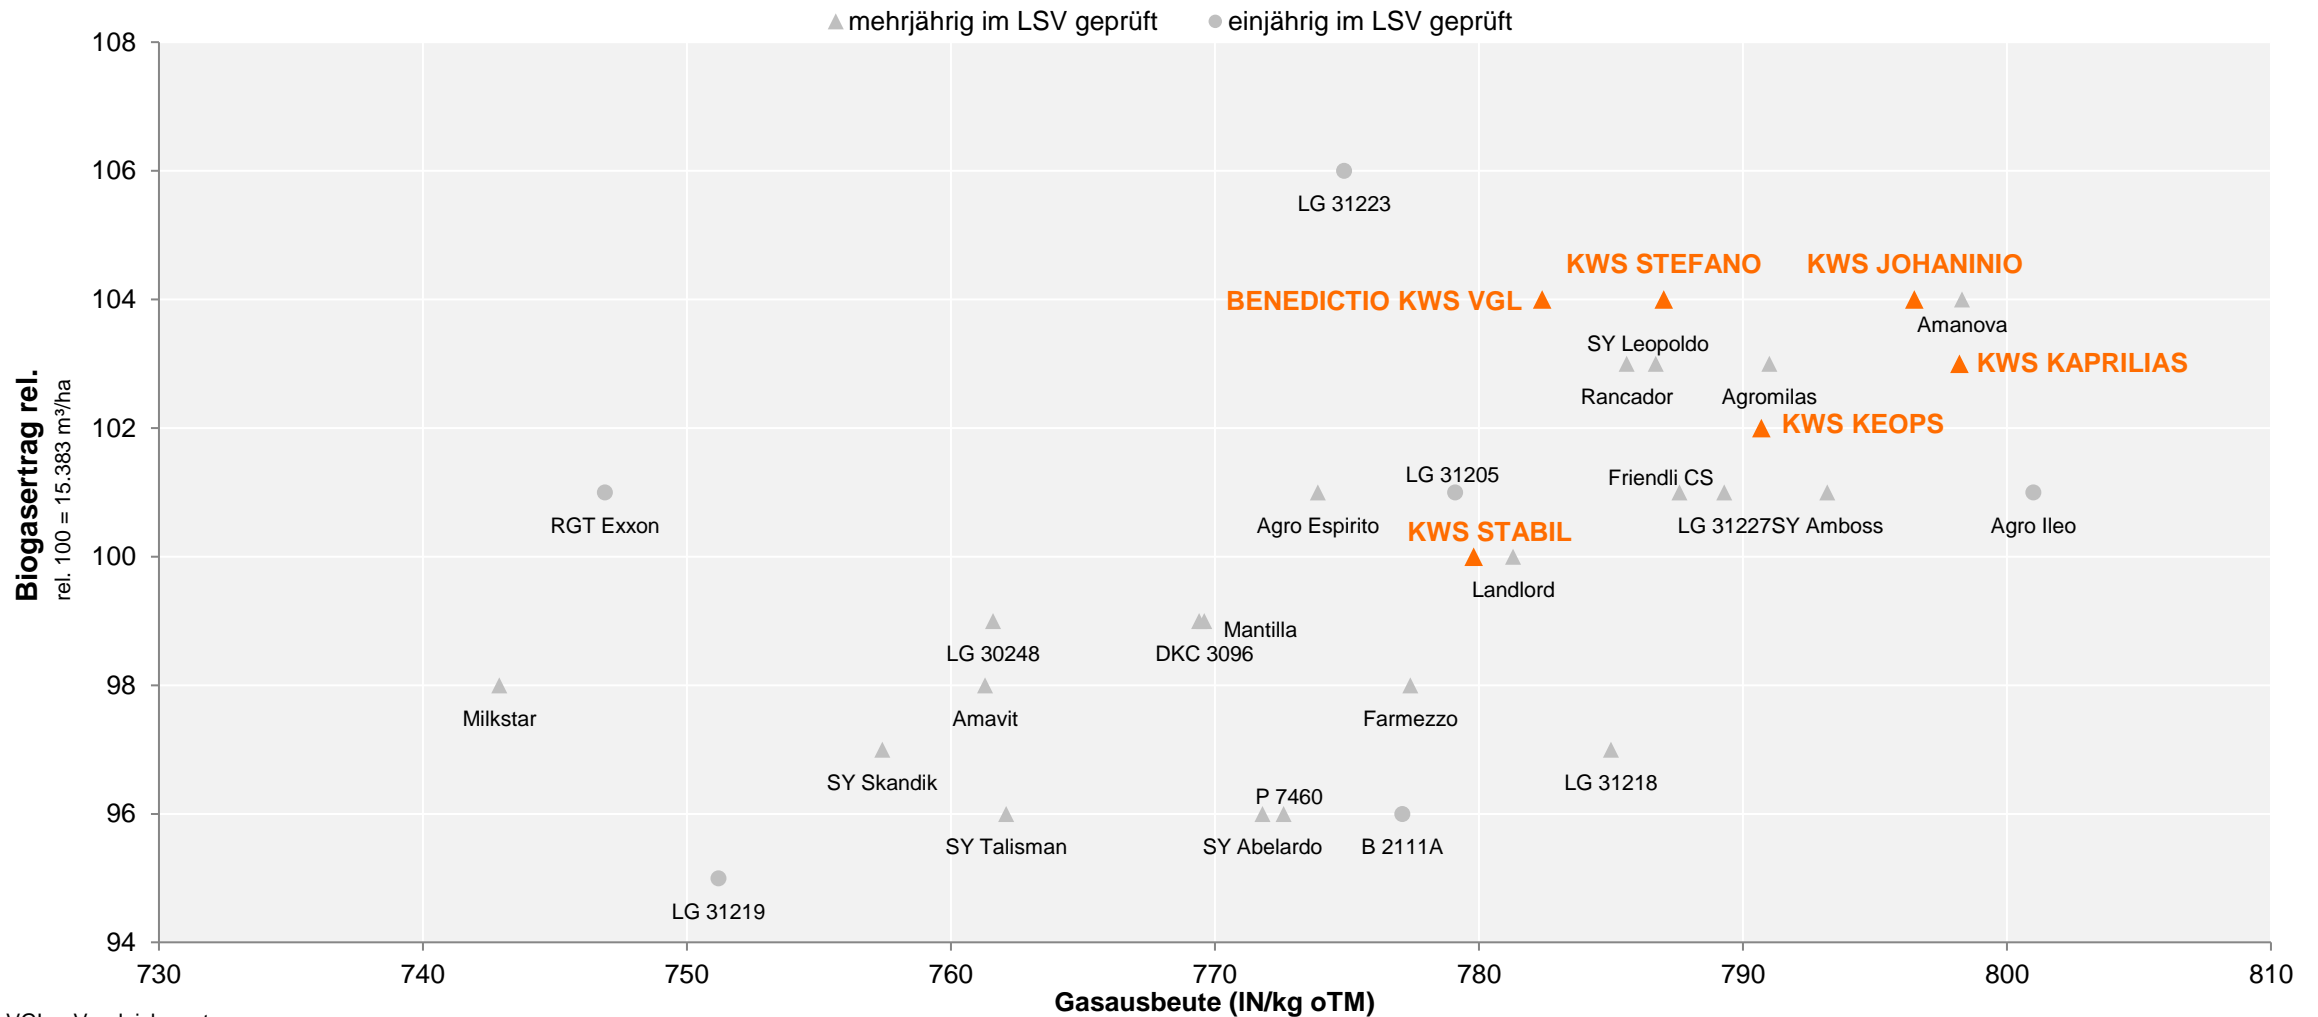

Quelle: geändert nach LWK Niedersachsen, 2020

Landessortenversuche Silomais früh 2020 mehrjährig (2015 – 2020), Niedersachsen Ost

VGL = Vergleichssorte

Sortenversuche (LSV/EU/WP) in den jeweiligen Anbaugebieten aus den Jahren 2015-2020 unter Einbeziehung der Nachbaranbaugebiete mit abgeschwächter

Quelle: geändert nach LWK Niedersachsen, 2020