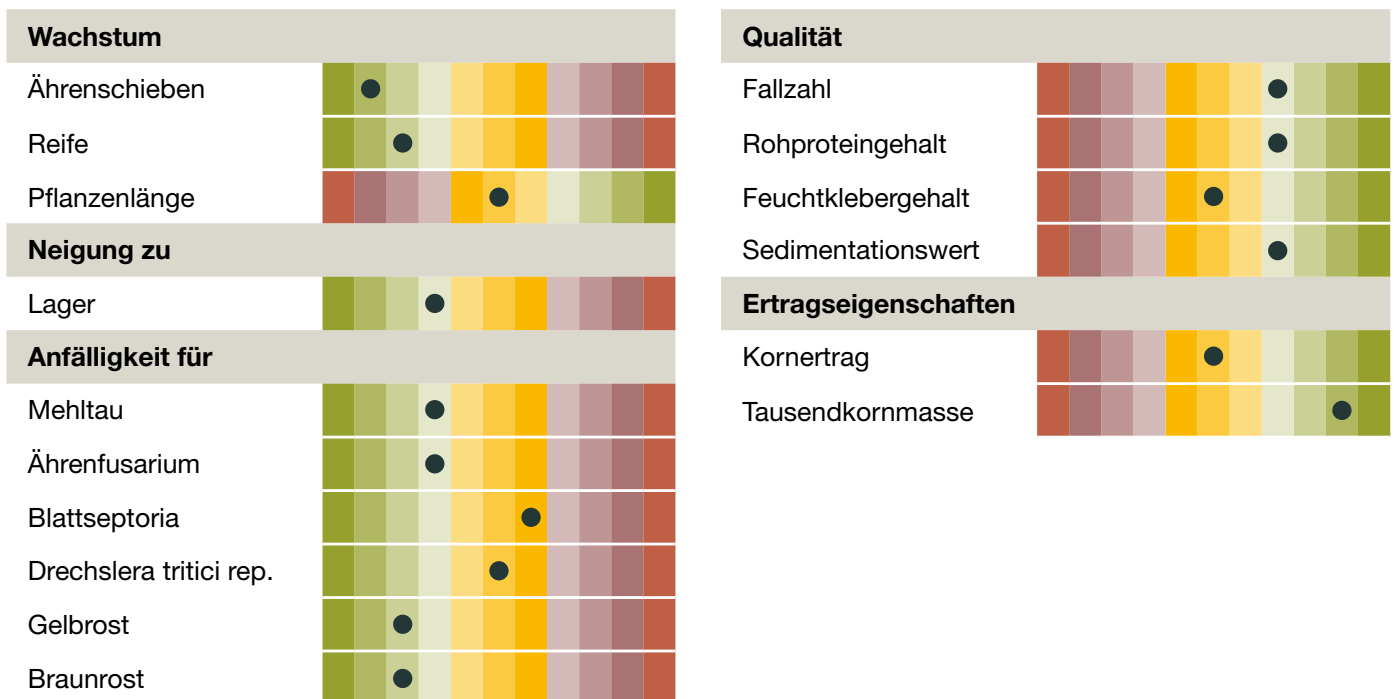

TILLSANO

Der Steinbrandspezialist.

Winterweizen mit Weitblick

- Neue ertragreiche Spezialsorte mit sehr guter Steinbrandtoleranz
- Fröhreifer Grannenweizen mit guter Toleranzausstattung bei den Rostkrankheiten

Sortenprofil:

(Beschreibende Sortenliste Österreich, 2024, Auszug)