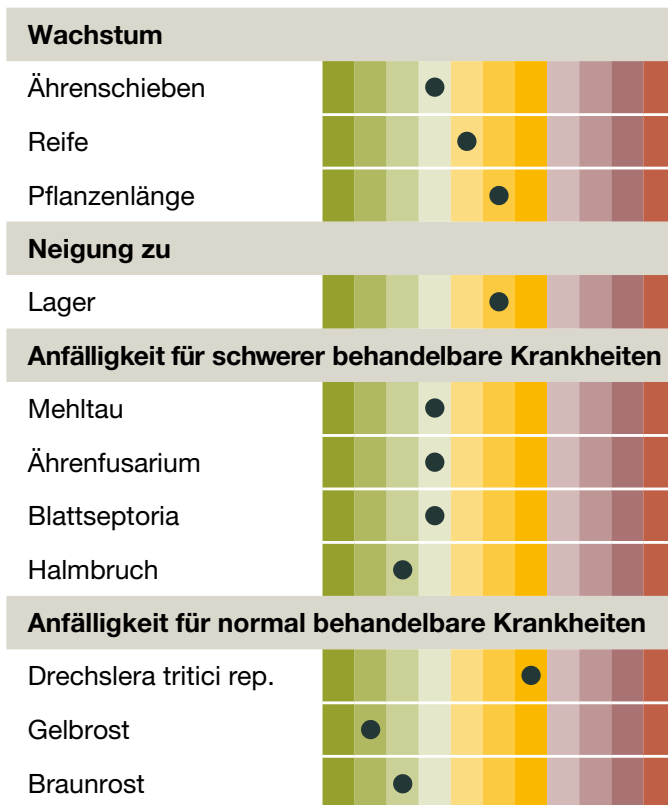

KWS MINTUM

NEU

Erfrischend früh.

Winterweizen

- **Frühzeitiger ertragsstarker B-Weizen**
- **Ausgezeichnete Blattgesundheit**
- **Sehr gute Ährengesundheit:**
nach Mais geeignet
- **Halmbruchresistent**
- **Zur Ernte 2023 Ergebnisse aus Landessortenversuchen und Bundessortenversuch**
- **Kompensationstyp**

Sortenprofil:

(Züchtereinstufung KWS LOCHOW, 2023)