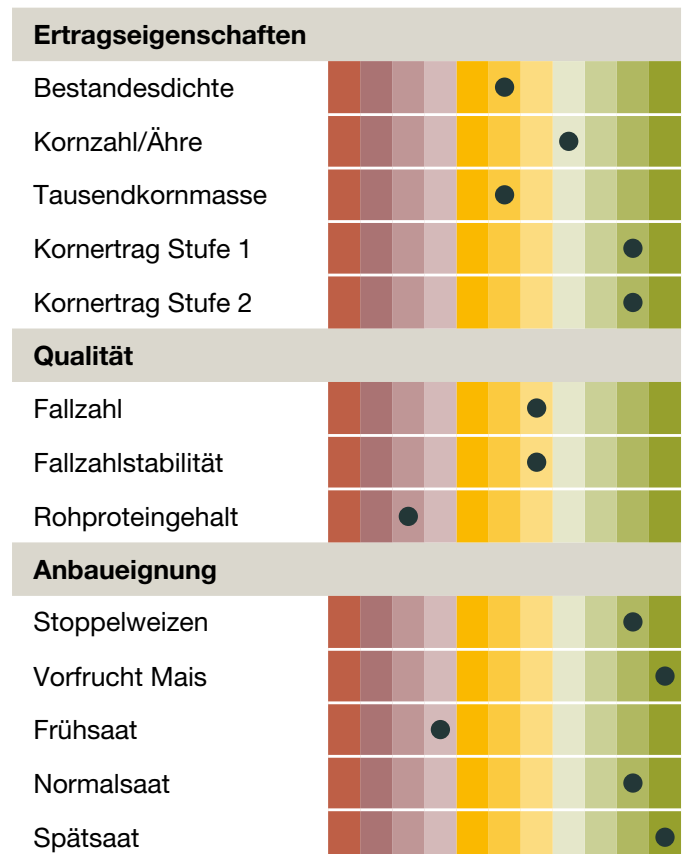

KWS MINTUM

NEU

Erfrischend früh.

Winterweizen

- **Frühzeitiger ertragsstarker B-Weizen**
- **Ausgezeichnete Blattgesundheit**
- **Sehr gute Ährengesundheit:**
nach Mais geeignet
- **Halmbruchresistent**
- **Zur Ernte 2023 Ergebnisse aus Landessortenversuchen und Bundessortenversuch**
- **Kompensationstyp**

Sortenprofil:

(Züchtereinstufung KWS LOCHOW, 2023)