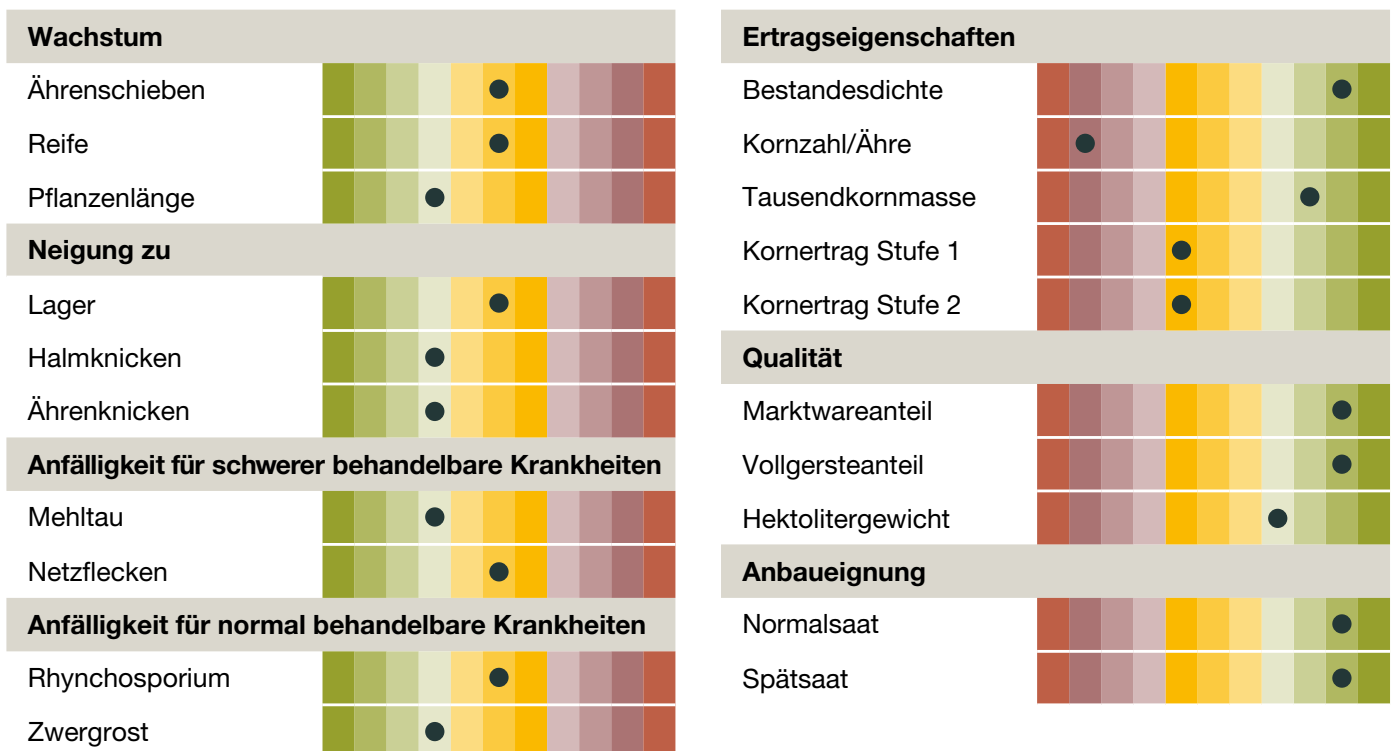

KWS SOMERSET

Winterbraugerste - zweizeilig

KWS

Die neueste Generation Winterbraugerste.

- **TOP Qualität:** Malz- und Brauqualität auf sehr hohem Niveau, niedrig - mittlerer Beta-Glucan-Gehalt, guter Extraktgehalt
- **TOP Kornsortierung:** sicherer Vollgersteanteil auch in trockenen Jahren
- **Agromisch ausgeglichen:** gute Standfestigkeit, gutes Gesundheitsprofil, ertragsstark

Sortenprofil:

(Züchtereinstufung KWS LOCHOW, 2022)