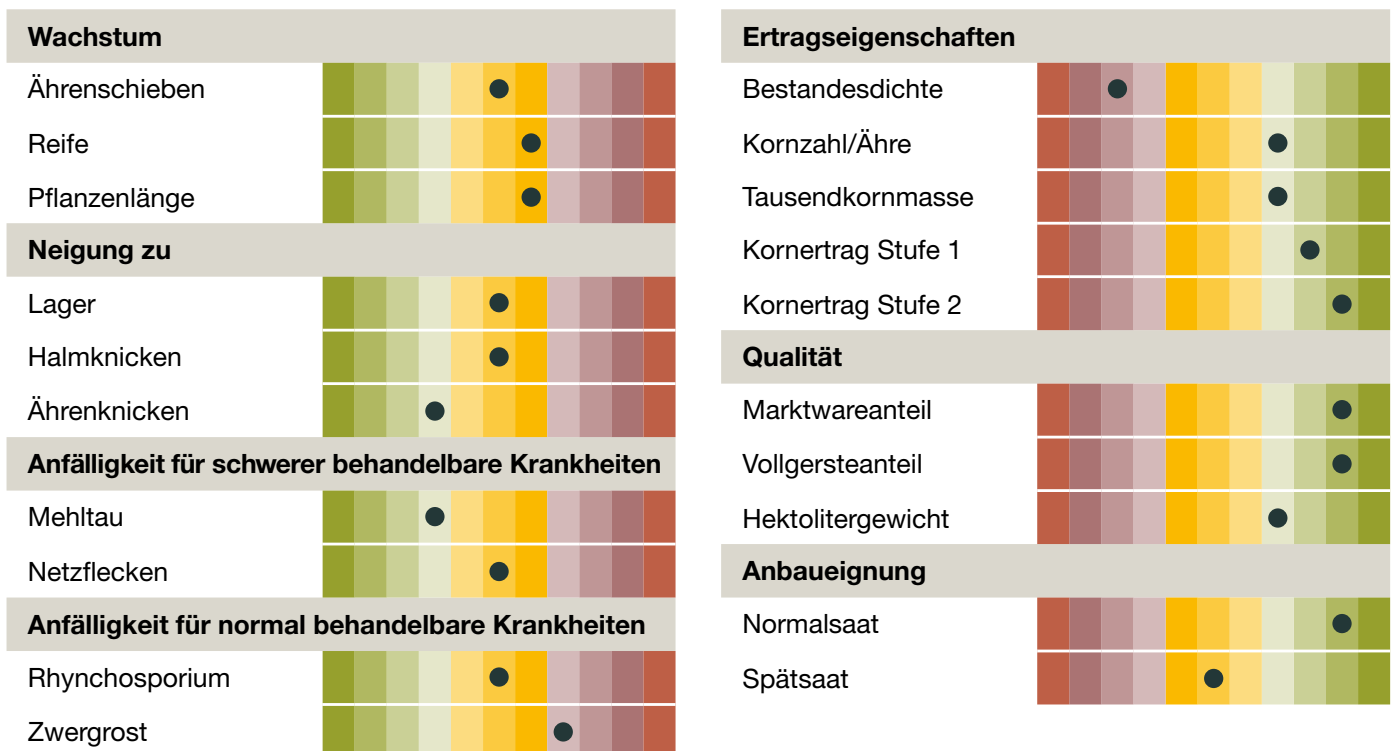

KWS ANTONIS

NEU

Die Kornausbilderin.

Wintergerste - mehrzeilig

- Starke Kornerträge
- Herausragende Kornqualitäten
- Auch in schwierigen Jahren sehr geringer Kleinkornanteil

Sortenprofil:

(Züchtereinstufung KWS LOCHOW, 2024)