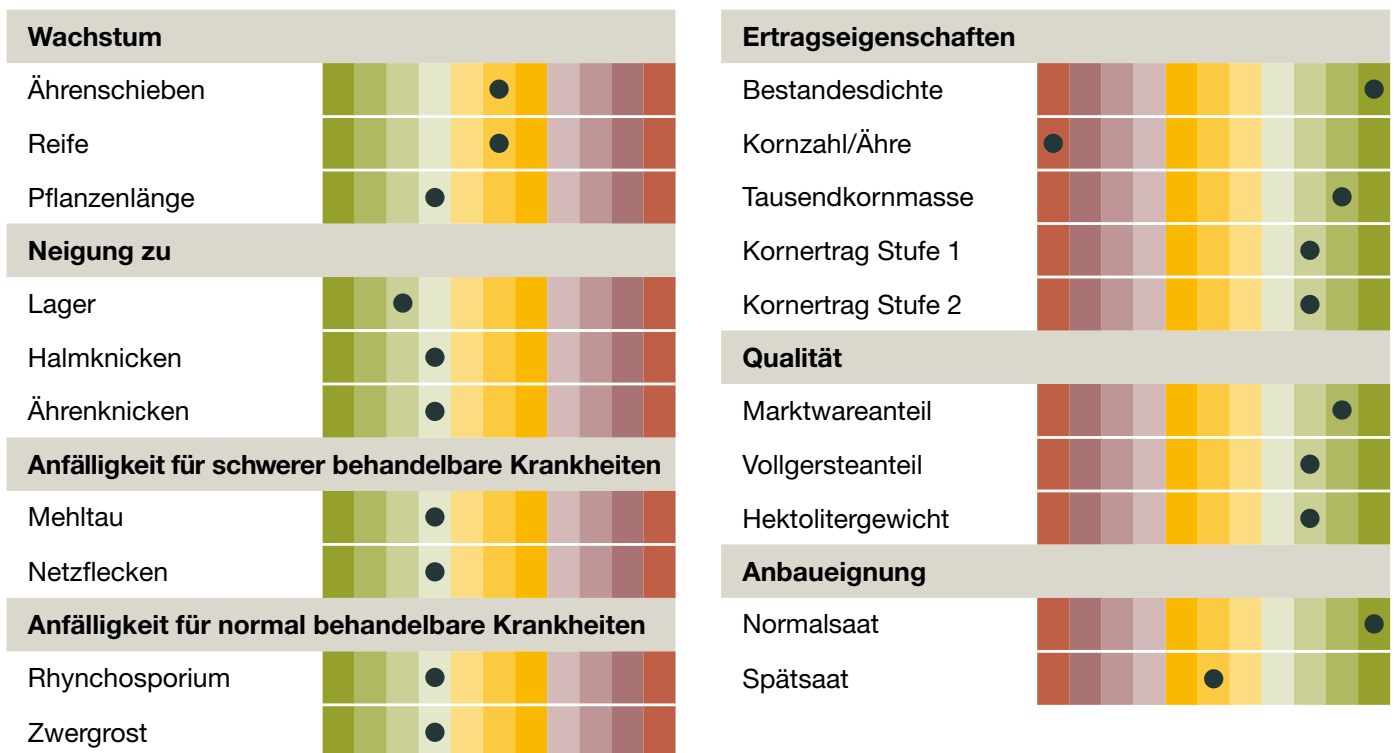

KWS ANDRIS

NEU

Stilvoll ernten.

Wintergerste - zweizeilig

- Leistungsstark im Kornertrag
- Gute Standfestigkeit
- Ausgeglichen gute Blattgesundheit – keine Schwächen
- Die gesündere KWS TARDIS

Sortenprofil:

(Züchtereinstufung KWS LOCHOW, 2024)