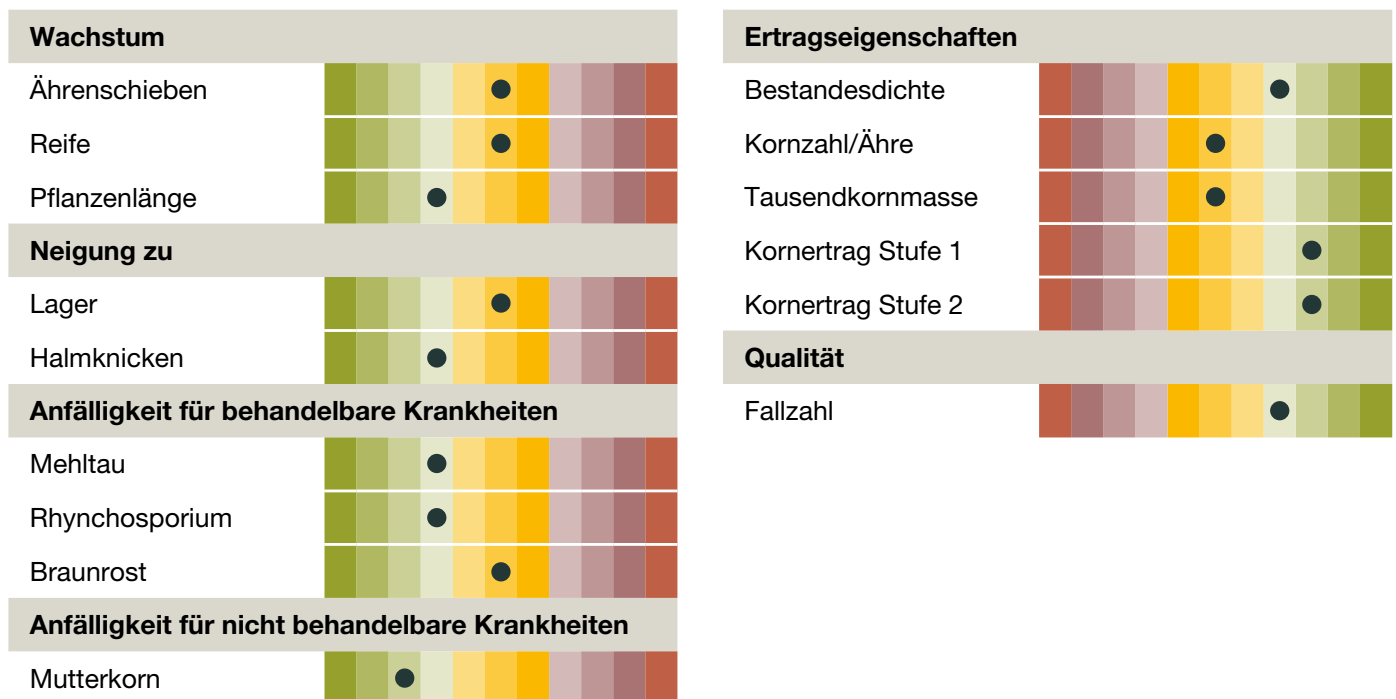

# KWS TUTOR

Gut gerüstet.

KWS

## Hybridroggen mit PollenPLUS®

- **Eine neue Dimension der Mutterkornabwehr**
- **Ausgeglichenes Gesundheitsprofil**
- **Ausgezeichnete Backqualität**
- **Stärkere Pollenbildung:** durch PollenPLUS® verbesserte und robuste Widerstandsfähigkeit gegen Mutterkorn
- **100 % Hybridsaatgut:** keine Einmischung von Populationsroggen notwendig

### Sortenprofil:

(Züchtereinstufung KWS LOCHOW, 2023)