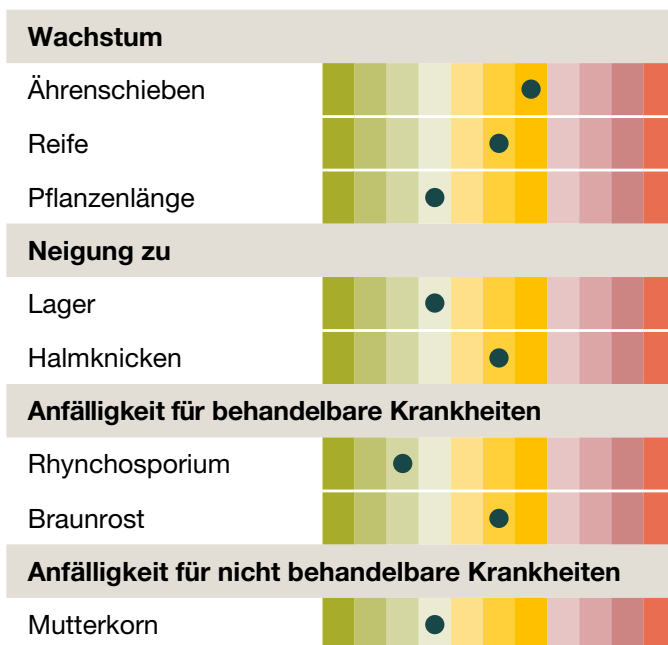

KWS ROTOR

Hybridroggen mit PollenPLUS

KWS

Gibt richtig Schub.

- **Stark im Kornertrag**
- **Überzeugende Standfestigkeit**
- **Ausgezeichnete Fallzahl**
- **Stärkere Pollenbildung:** durch PollenPLUS verbesserte und robuste Widerstandsfähigkeit gegen Mutterkorn
- **100 % Hybridsaatgut:** keine Einmischung von Populationsroggen notwendig

Sortenprofil:

(Züchtereinstufung KWS LOCHOW, 2022)