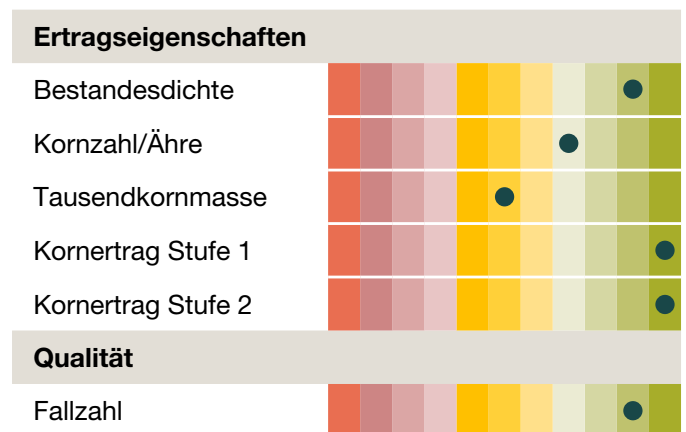

KWS ROTOR

Hybridroggen mit PollenPLUS

KWS

Gibt richtig Schub.

- **Stark im Kornertrag**
- **Überzeugende Standfestigkeit**
- **Ausgezeichnete Fallzahl**
- **Stärkere Pollenbildung:** durch PollenPLUS verbesserte und robuste Widerstandsfähigkeit gegen Mutterkorn
- **100 % Hybridsaatgut:** keine Einmischung von Populationsroggen notwendig

Sortenprofil:

(Züchtereinstufung KWS LOCHOW, 2022)