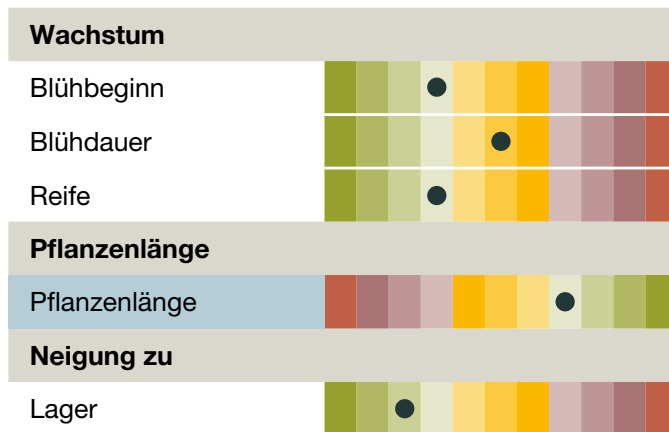

# KAMELEON

Körnerfuttererbse

KWS

## Erträge zum Zunge schnalzen.

- Fantastischer Kornertrag
- Brillianter Rohproteintrag
- Erstklassige Standfestigkeit
- Leichte Ernte durch längere Pflanzenlänge

### Sortenprofil:

(Züchtereinstufung KWS LOCHOW, 2022)