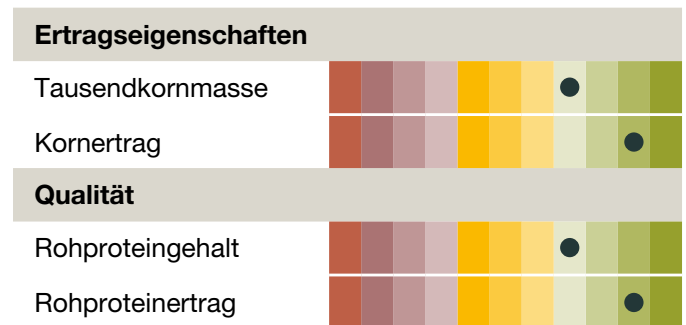

# KAMELEON

Körnerfuttererbse

KWS

## Erträge zum Zunge schnalzen.

- Fantastischer Kornertrag
- Brillianter Rohproteintrag
- Erstklassige Standfestigkeit
- Leichte Ernte durch längere Pflanzenlänge

### Sortenprofil:

(Züchtereinstufung KWS LOCHOW, 2022)