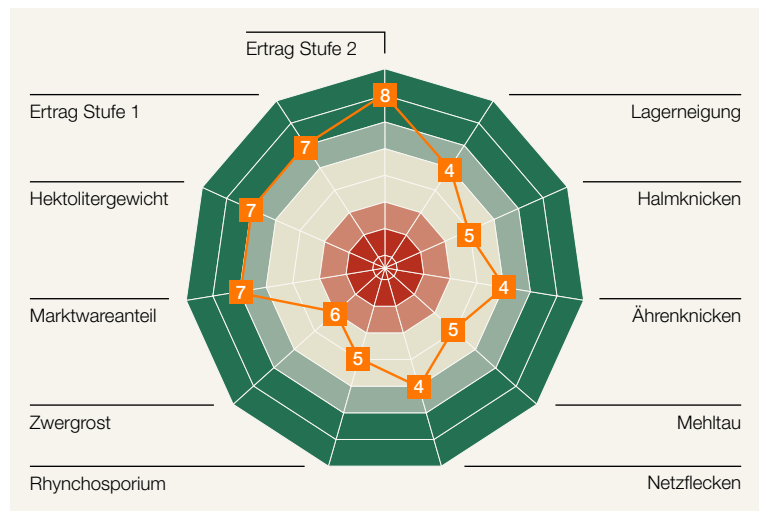

KWS WALLACE

NEU

Quality

PLUS

Wintergerste ■ mehrzeilig

KWS

Standfest und ertragsstark.

Sortenprofil

Agronomie

Ährenschieben	mittel
Reife	mittel
Pflanzenlänge	mittel - lang
Auswinterung*	gering - mittel

Gelbmosaikvirus **resistent (Typ 1)**

Wachstumsregler*

Wachstumsreglerwirkung	mittel
Wachstumsreglerbedarf	mittel

Ertragsaufbau

Bestandesdichte	niedrig - mittel
Kornzahl/Ähre	mittel - hoch
Tausendkornmasse	hoch

(Beschreibende Sortenliste 2019, Auszug; * Züchtereinstufung KWS LOCHOW, 2019)

- **Ertragsstarke mehrzeilige Wintergerste:** einzigartige Kombination aus Hektolitergewicht und Ertragsleistung
- **Gute Standfestigkeit:** auch bei schwierigen Bedingungen gut zu ernten
- **Gute Vermarktungschancen:** sehr gutes Hektolitergewicht (APS 7)*
- **Neuzulassung 2019**

* Beschreibende Sortenliste 2019

n = Ausprägungsstufe nach Bundessortenamt: 4 = niedrig - mittel/gering - mittel bis 8 = hoch - sehr hoch/stark - sehr stark (Beschreibende Sortenliste 2019, Auszug)