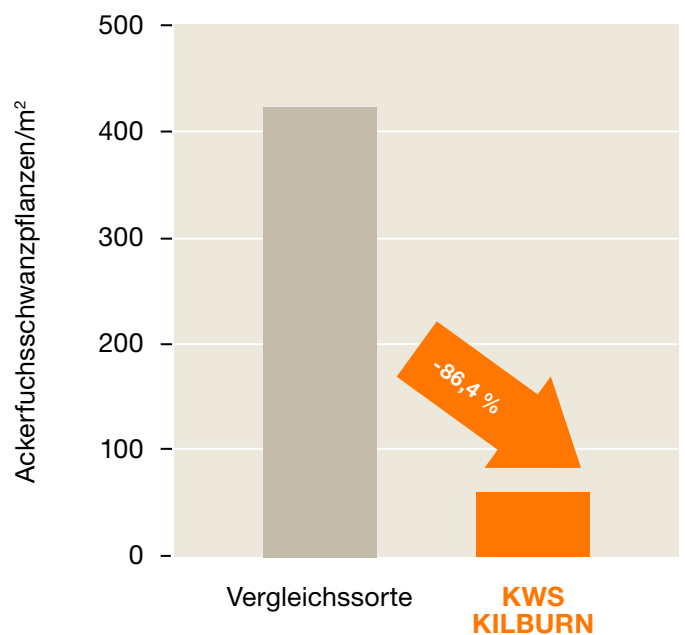

KWS KILBURN

Sommerweizen

KWS

Der Ackerfuchsschwanz-Unterdrücker.

- **Ertragsstarker englischer Sommerweizen**
- **Langer Typ mit guter Standfestigkeit**
- **Gute Blattgesundheit**
- **Außergewöhnlicher Wuchstyp:** hervorragende Unterdrückungsleistung

KWS KILBURN

Vergleichssorte

(KWS LOCHOW, 2019)

Sortenprofil:

(Züchtereinstufung KWS LOCHOW, 2020)

Eigene Auszählung, Frühjahr 2019, Ort: Seestermühle (Landkreis Pinneberg), KWS LOCHOW, 2019