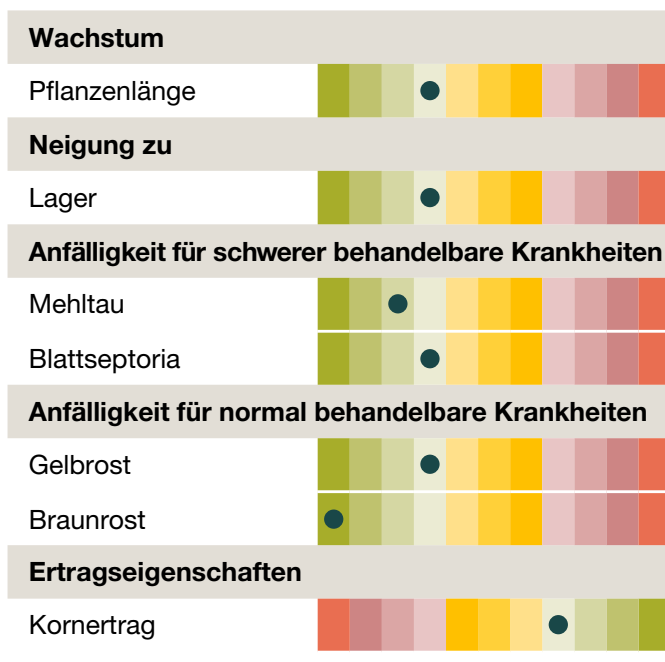

KWS KILBURN

Sommerweizen

KWS

Der Ackerfuchsschwanz-Unterdrücker.

- **Ertragsstarker englischer Sommerweizen**
- **Langer Typ mit guter Standfestigkeit**
- **Gute Blattgesundheit**
- **Außergewöhnlicher Wuchstyp:** hervorragende Unterdrückungsleistung

KWS KILBURN

Vergleichssorte

(KWS LOCHOW, 2019)

Sortenprofil:

(Züchtereinstufung KWS LOCHOW, 2020)

Eigene Auszählung, Frühjahr 2019, Ort: Seestermühle (Landkreis Pinneberg), KWS LOCHOW, 2019