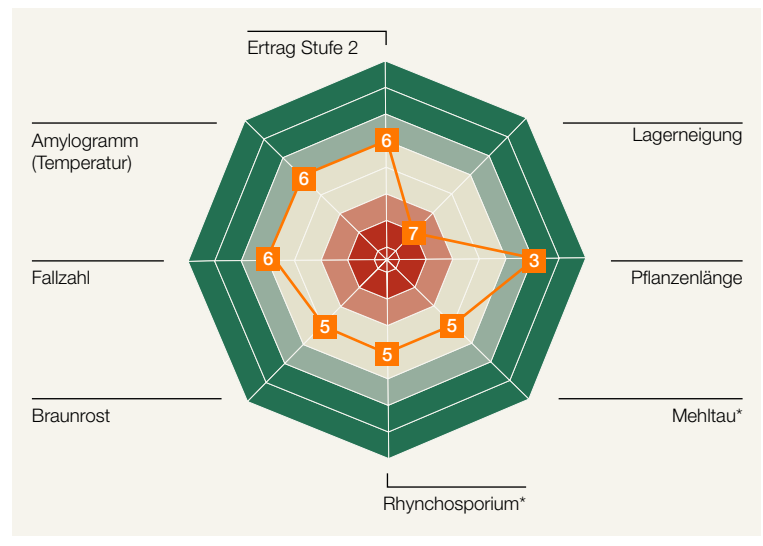

ARANTES

Sommerroggen

Quality

PLUS

KWS

Erste Liga beim Ertrag.

Sortenprofil

Saattiefe* 2 - 3 cm

Wachstumsregler*

Wachstumsreglerwirkung mittel

Wachstumsreglerbedarf mittel

Ertragsaufbau

Bestandesdichte mittel

Kornzahl/Ähre mittel

Tausendkornmasse mittel - hoch

(Beschreibende Sortenliste 2019, Auszug; * Züchtereinstufung KWS LOCHOW, 2019)

- **Starker Kornertrag:** verbunden mit starker Tausendkornmasse
- **Kurzer Halm**
- **Variabler Einsatz:** der bewährte Sommerroggen zur Körnernutzung und als Zwischenfrucht
- **QualityPlus:** KWS Saatgutstandard

n = Ausprägungsstufe nach Bundessortenamt: 3 = niedrig/gering/kurz bis 7 = hoch/stark/lang
(Beschreibende Sortenliste 2019, Auszug, * Züchtereinstufung KWS LOCHOW, 2019)