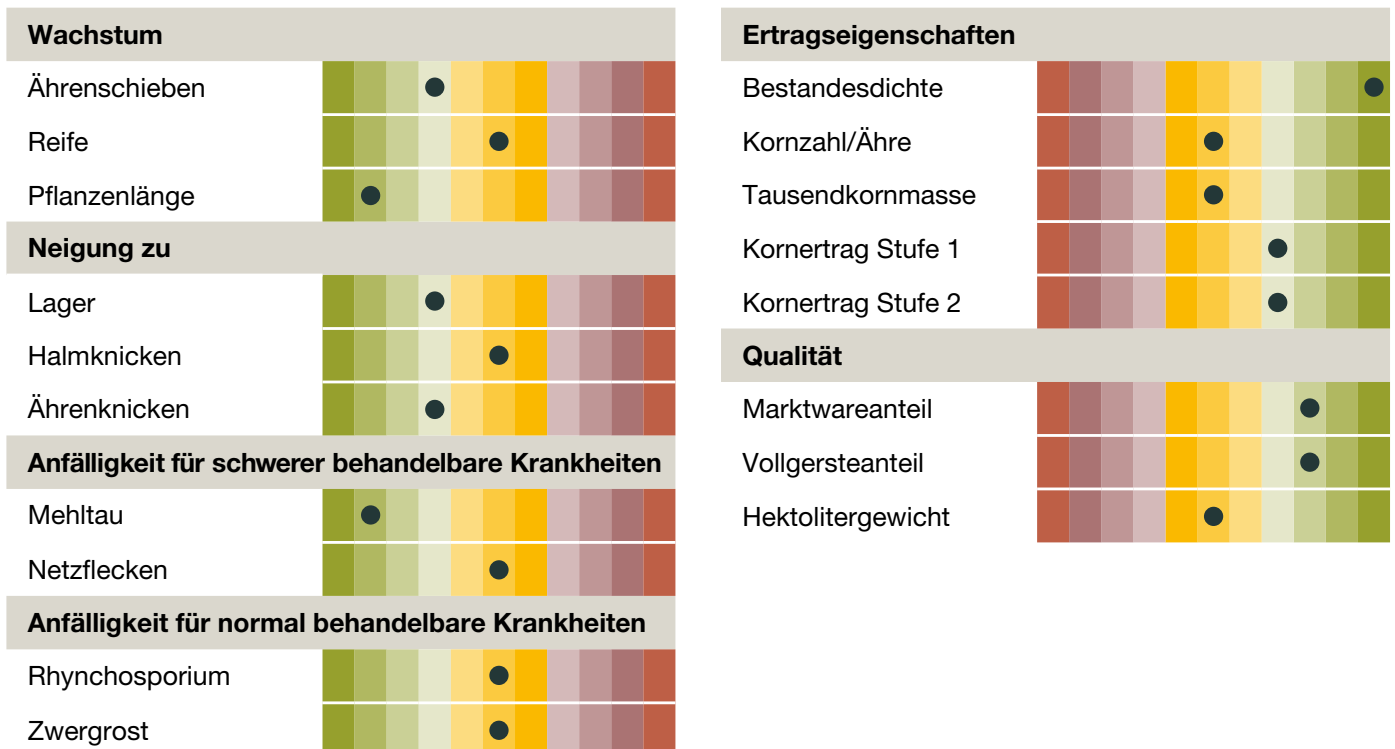

KWS JESSIE

Sommerbraugerste

KWS

Läuft's bei Dir?

- Ertragsstarke Braugerste mit Stempel
- Herausragende Erträge als Futtergerste
- Gute Sortierung
- TOP Standfestigkeit
- Exzellente Brauqualität mit sehr gutem Malzextraktgehalt und niedrigem Beta-Glucan-Gehalt
- Empfohlen vom Berliner Programm

Sortenprofil:

(Züchtereinstufung KWS LOCHOW, 2022)