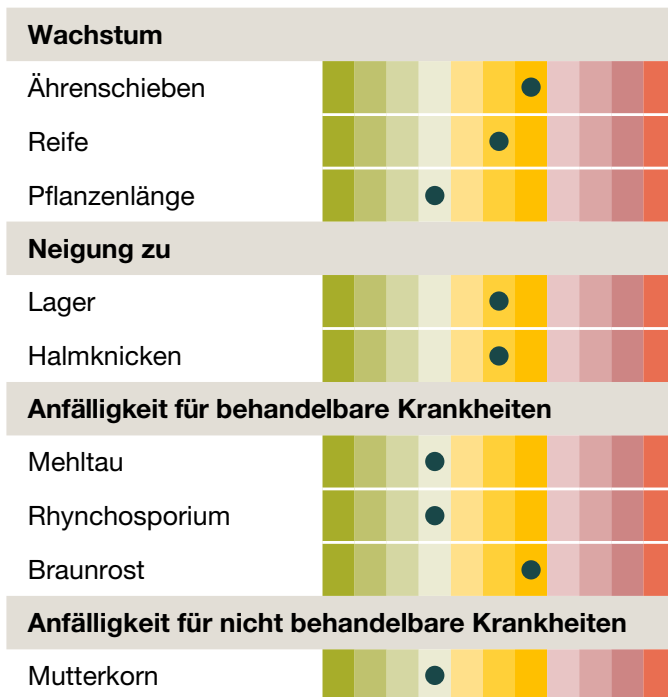

KWS RECEPTOR

Hybridroggen mit PollenPLUS

KWS

Der passt immer.

- **Überzeugende Erträge**
- **Starke Mutterkornabwehr**
- **Erstklassig gegen Rhynchosporium**
- **Stärkere Pollenbildung:** durch PollenPLUS verbesserte und robuste Widerstandsfähigkeit gegen Mutterkorn
- **100 % Hybridsaatgut:** keine Einmischung von Populationsroggen notwendig

Sortenprofil:

(Eigene Einstufung KWS LOCHOW, 2022)