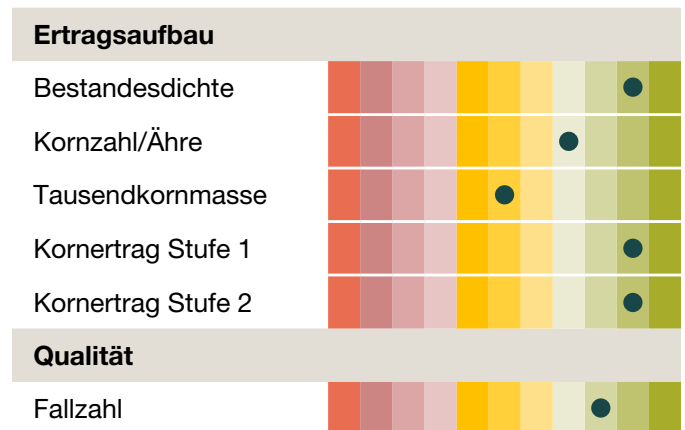

KWS RECEPTOR

Hybridroggen mit PollenPLUS

KWS

Der passt immer.

- **Überzeugende Erträge**
- **Starke Mutterkornabwehr**
- **Erstklassig gegen Rhynchosporium**
- **Stärkere Pollenbildung:** durch PollenPLUS verbesserte und robuste Widerstandsfähigkeit gegen Mutterkorn
- **100 % Hybridsaatgut:** keine Einmischung von Populationsroggen notwendig

Sortenprofil:

(Eigene Einstufung KWS LOCHOW, 2022)