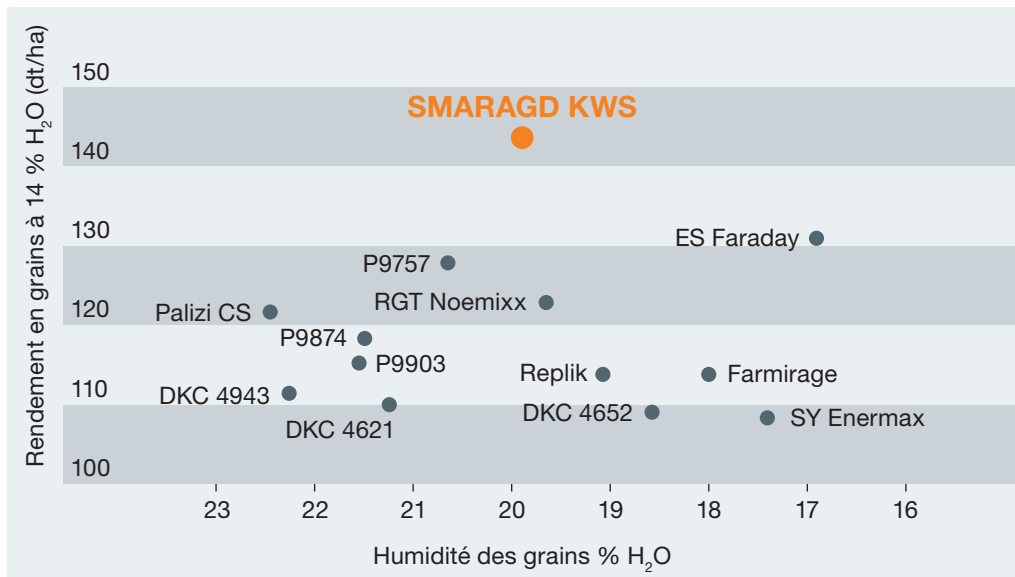

# SMARAGD KWS <sup>G 290</sup>

Un joyau de maïs grains.

- Notre recommandation pour les meilleures zones
- Rendement en grains maximal
- Tolérance à l'helminthosporiose : le top
- Convient aussi bien pour l'ensilage

Développement juvénile	Résistance au froid	Densité de semis	Tolérance à HT	Groupe de performance
 ++	 +	 7-8 plantes/m <sup>2</sup>	 +++	Premium Plus

## Humidité des grains / Rendement en grains

Source : IMIR 2018, Zürich Reckenholz