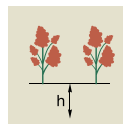

Отличное дополнение для силосной кукурузы

Год регистрации **2016**

Характеристики гибрида:	низкая	высокая
 Устойчивость к полеганию	1 2 3 4 5 6 7 8 9 10	
 Засухоустойчивость	1 2 3 4 5 6 7 8 9 10	
StayGreen эффект	1 2 3 4 5 6 7 8 9 10	
 Устойчивость к болезням и вредителям	высокая	

Высота растения, см

350-410

Глубина посева, см

2-4

Норма высева, тыс./га