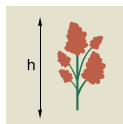

КВС ФРЕЯ

Гибрид сорго

- Очень высокие урожаи зеленой массы на легких почвах даже при недостатке влаги

Обеспечит кормами в сложные годы

- Гибрид **КВС ФРЕЯ** – хорошая альтернатива кукурузе в засушливых регионах и при поздних сроках сева.

Высота растения, см

350-410

Глубина посева, см

2-4

Норма высева, тыс./га