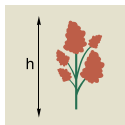

# Верблюд растительного мира

■ **КВС ФОБОС** – Новый гибрид сорго **ЗЕРНОВОГО НАПРАВЛЕНИЯ**

Высота растения, см

150

Глубина посева, см

2-4

Норма высева, тыс./га

# КВС ФОБОС

ОЖИДАЕТСЯ

Гибрид сорго зернового направления

- Отличный урожай зерна в засушливых условиях

Характеристики гибрида:

низкая

высокая

Устойчивость к полеганию