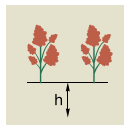

# Верблюд растительного мира

■ **КВС ФОБОС** – Новый гибрид сорго **ЗЕРНОВОГО НАПРАВЛЕНИЯ**

Высота растения, см

150

Глубина посева, см

2-4

Норма высева, тыс./га

# КВС ФОБОС

ОЖИДАЕТСЯ

Гибрид сорго зернового направления

- Отличный урожай зерна в засушливых условиях

Характеристики гибрида:

низкая

высокая

Устойчивость к полеганию