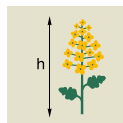

ГОРДОН КВС

Среднерослый, среднеранний гибрид озимого рапса

■ Очень хорошая комбинация высокой урожайности и зимостойкости

Гордость Ваших полей

Характеристики гибрида:	низкая	высокая
 Устойчивость к полеганию	1 2 3 4 5 6 7 8 9 10	1 2 3 4 5 6 7 8 9 10
 Зимостойкость	1 2 3 4 5 6 7 8 9 10	1 2 3 4 5 6 7 8 9 10
 Засухоустойчивость	1 2 3 4 5 6 7 8 9 10	1 2 3 4 5 6 7 8 9 10
 Устойчивость к осыпанию	1 2 3 4 5 6 7 8 9 10	1 2 3 4 5 6 7 8 9 10
 Устойчивость к болезням	Фомоз, склеротиниоз	

Год регистрации **2017**

Высота растения, см

150-170

Масса 1000 семян

5,5-5,9

Содержание глюкозинолатов

14-17

Масличность, %