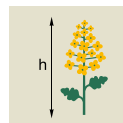

# ГЕФЕСТ КВС

Среднеранний гибрид ярового рапса

- Один из лучших гибридов для легких почв
- Отзывчив на ранние сроки сева

## Приносит победу

Характеристики гибрида:	низкая	высокая
 Устойчивость к полеганию	1 2 3 4 5 6 7 8 9 10	1 2 3 4 5 6 7 8 9 10
 Засухоустойчивость	1 2 3 4 5 6 7 8 9 10	1 2 3 4 5 6 7 8 9 10
 Устойчивость к осыпанию	1 2 3 4 5 6 7 8 9 10	1 2 3 4 5 6 7 8 9 10
 Устойчивость к болезням	Фомоз, цилиндроспориоз	

Высота растения, см

120-130

Масса 1000 семян

4,8-4,9

Содержание глюкозинолатов

8-13

Масличность, %

45-48