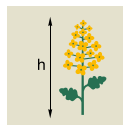

## Дружит с белорусской зимой

Характеристики гибрида:	низкая	высокая
 Устойчивость к полеганию	1 2 3 4 5 6 7 8 9 10	1 2 3 4 5 6 7 8 9 10
 Зимостойкость	1 2 3 4 5 6 7 8 9 10	1 2 3 4 5 6 7 8 9 10
 Засухоустойчивость	1 2 3 4 5 6 7 8 9 10	1 2 3 4 5 6 7 8 9 10
 Устойчивость к осыпанию	1 2 3 4 5 6 7 8 9 10	1 2 3 4 5 6 7 8 9 10
 Устойчивость к болезням	Фомоз	

Год регистрации **2018**

Высота растения, см

150-170

Масса 1000 семян

5,6-6,0

Содержание глюкозинолатов

12-16

Масличность, %