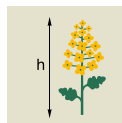

АЛЬВАРО КВС

НОВИНКА

Среднерослый, среднеранний гибрид озимого рапса

■ Хорошая устойчивость к засухе, один из лучших гибридов для легких почв

Дарит надежду

Характеристики гибрида:	низкая	высокая
Устойчивость к полеганию	1 2 3 4 5 6 7 8 9 10	1 2 3 4 5 6 7 8 9 10
Зимостойкость	1 2 3 4 5 6 7 8 9 10	1 2 3 4 5 6 7 8 9 10
Засухоустойчивость	1 2 3 4 5 6 7 8 9 10	1 2 3 4 5 6 7 8 9 10
Устойчивость к осыпанию	1 2 3 4 5 6 7 8 9 10	1 2 3 4 5 6 7 8 9 10
Устойчивость к болезням	Фомоз	

Год регистрации **2018**

Высота растения, см

150-160

Содержание глюкозинолатов

13-17

Вегетационный период, дней

310-315

Содержание белка