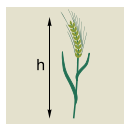

Год регистрации **2017**

Высокоурожайный сорт кормового назначения

■ **Очень высокая урожайность зерна.** Среднеспелый устойчивый к полеганию.

Средняя урожайность в РБ, ц/га

63,3

Максимальная урожайность в РБ, ц/га

102

Высота растения, см

75

Масса 1000 зерен

50

Выровненность зерна >2.5мм

89

Содержание белка