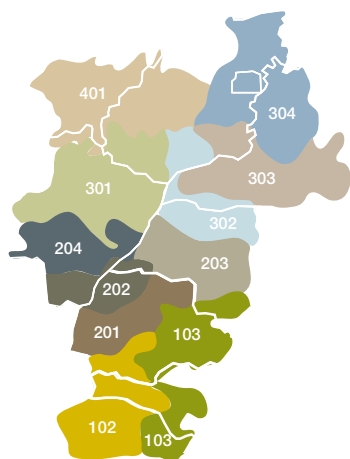

# RK6813 RR

Melhor opção para abertura da janela de plantio

## Principais características

- Grupo de maturação: 6.8
- Precocidade (segunda safra-milho)
- Plantio antecipado/ABERTURA
- Capacidade de engalhamento
- Alto índice de quatro grãos por vagem

A **RK6813 RR** é uma variedade muito precoce que tem como um dos seus principais apelos a opção de semeadura na abertura da janela de plantio. Essa variedade apresenta uma excelente estabilidade produtiva, mesmo em situações adversas.

Ciclo 100 a 110 dias | Populações em 1.000 pl/ha

Regiões	Setembro	Outubro		Novembro		Dezembro
	15 a 30	1 a 15	16 a 31	1 a 15	16 a 30	1 a 15
102	-	220	-	-	-	-
103	240	220	220	220	-	-
201	260	260	260	260	260	280
202	260	260	260	260	260	280
203	260	260	260	260	260	280
204	260	280	280	280	280	300
301	400 (GO)	400	380	380	380	-
302	370	370	350	350	350	-
303	370	350	340	340	340	-
304	370	350	350	350	350	-
401	380	380	380	380	380	-

■ Época crítica de plantio

■ Época ideal de plantio

“Excelente sanidade para doenças de final de ciclo, aliada a um ótimo teto produtivo”