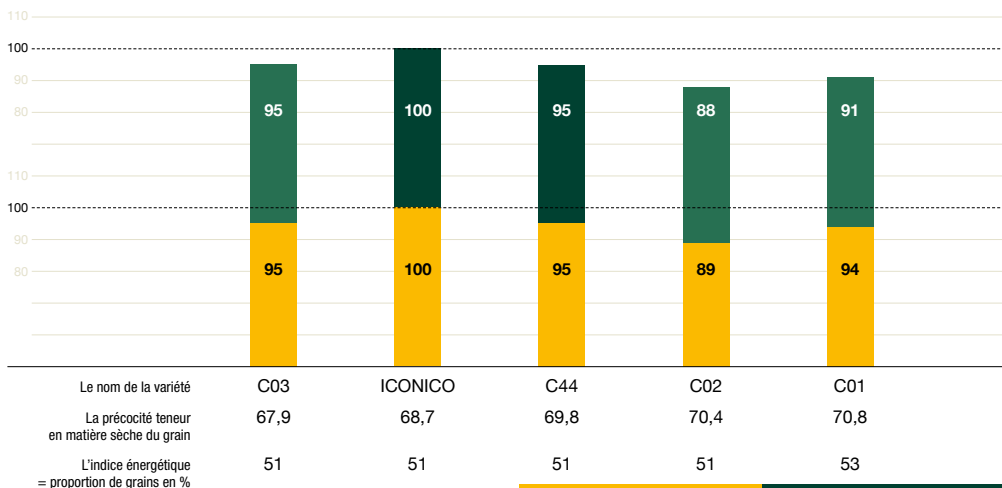

## Description de la variété

(source: KWS Benelux 2017 - 2018)

Précocité selon la FAO	230
Vigueur au départ	8
Rendement matière sèche de maïs ensilage en tonne/ha	25,2
Rendement matière sèche de maïs grain en tonne/ha*	12,8
Indice énergétique	51
Fermeté	8
Stay green	8

## Conseils de culture

- La recommandation des semences s'élève à 90.000 - 95.000 semences/ha

- Très bonne tolérance à la septoriose
- Très bonne résistance au charbon

\* (à 0 % d'humidité)

■ Maïs ensilage ■ Maïs grain ■ Stay green ■ Harmonique

## Rendement en ms rel

100 = 12,8 tonnes de ms/ha 100 = 25,2 tonnes de ms/ha