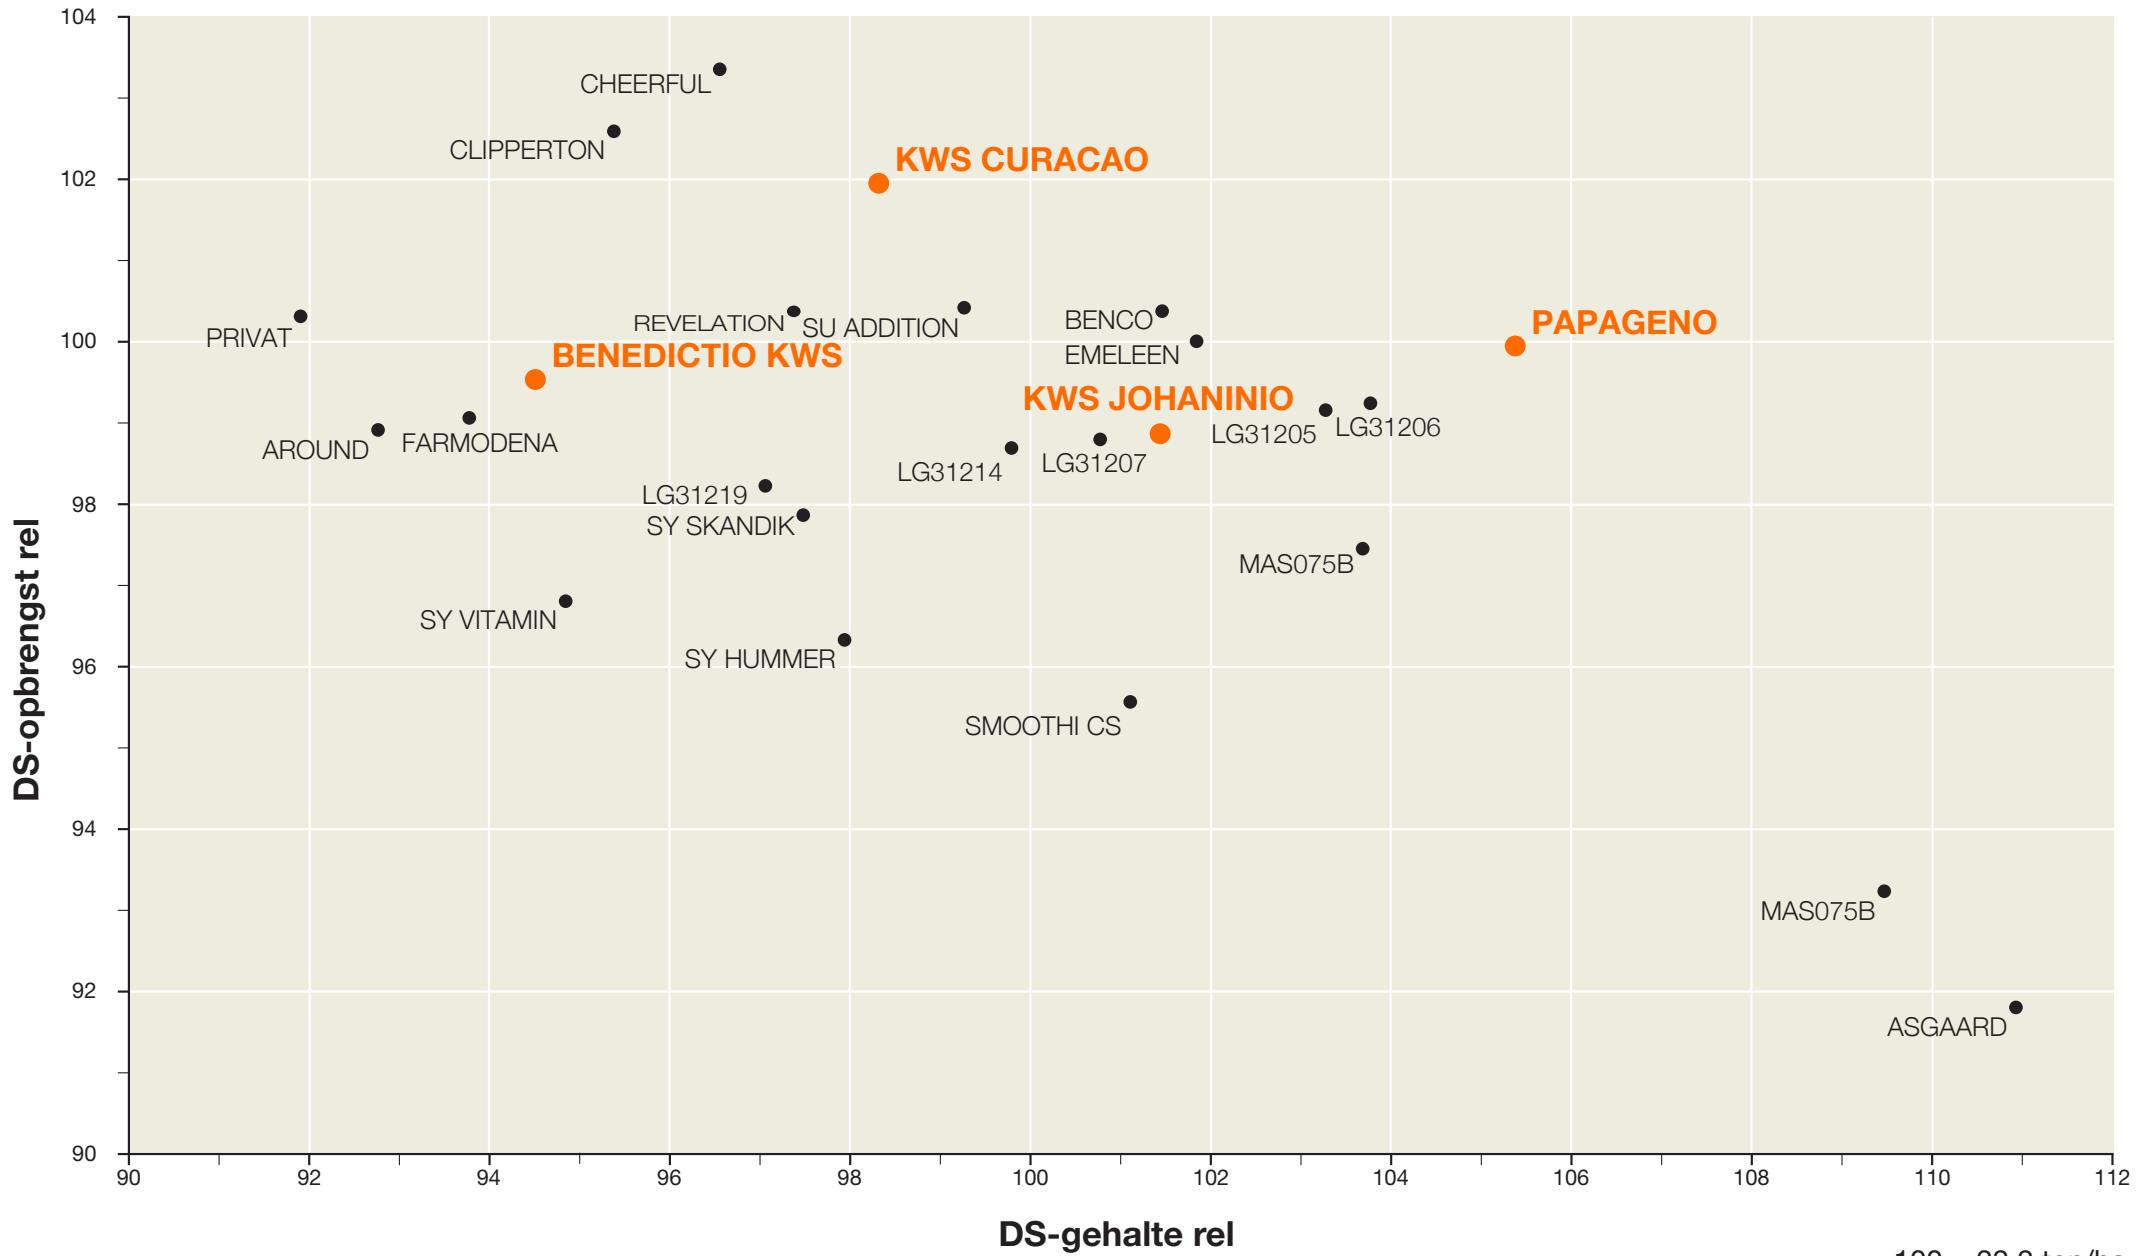

Silomaisopbrengst van korrel- en silomaïsrassen in relatie tot vroegrijpheid totale plant

100 = 22,2 ton/ha
100 = 37,5 %
100 = A & N-rassen