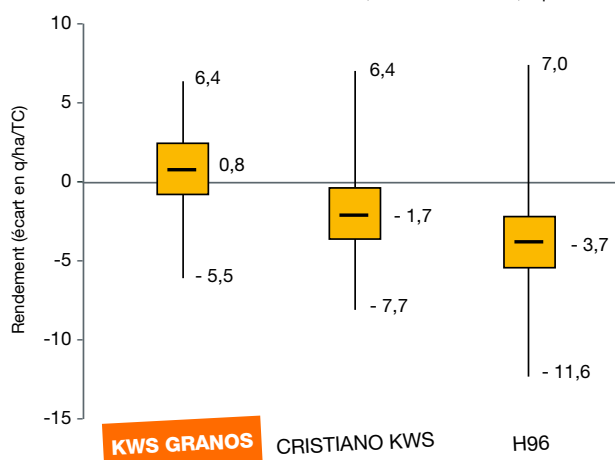

#### Comportement agronomique

Vigueur au départ : ★★★★★  
 Élongation : **TPS**  
 Verse : **TPS**  
 Égrenage : **TPS**  
 Phoma : **TPS**  
 Cylindrosporiose : **TPS**

### Cycle de développement

### Résultats d'inscription CTPS 2020 : 106,0

Variétés	Rendement à 11 %		Teneur en huile normes 11 %		Teneur en protéines en % Mat.Sec.desh		Glucosinolates	Phoma	Cotation
	q/ha	% T	%	≠ TRT	%	≠ TRT	Teneur	Cotation	
Nombre d'essais	13		3		1		5		
DK EXSTORM	43,95		45		37,4		16,9		
ATLETICK	45,06		45,3		36,9		17		
DK EXCEPTION	46,11		44,8		36,2		15,7		
DK EXPANSION	45,74		45,6		38		14,7		
<b>KWS GRANOS</b>	<b>48,7</b>	<b>105,0</b>	<b>45,6</b>	<b>0,4</b>	<b>38,2</b>		<b>15,9</b>	<b>0,5</b>	<b>106,0</b>

### KWS GRANOS, la régularité au service du rendement

Variabilité du rendement : écart en q/ha/TC (tronc commun)  
 Rendement récolte 47 essais ; rendement TC : 44,2 q/ha

A l'image de CRISTIANO KWS, KWS GRANOS possède une grande rusticité et une très faible variabilité de rendement. C'est un hybride avec un haut potentiel de rendement quel que soit le type de terre.