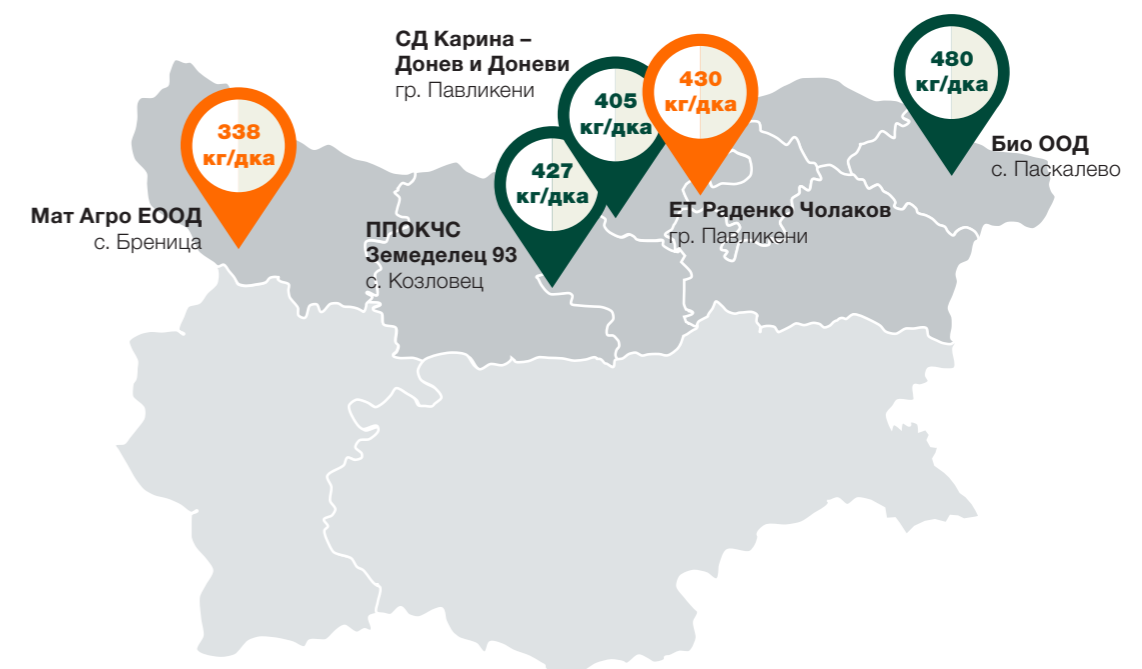

25.08 - 20.09

ОПТИМАЛЕН СРОК
ЗА СЕИТБА

35 - 50

растения/м²

ПРЕПОРЪЧИТЕЛНА
ГЪСТОТА

ПОДХОДЯЩ ЗА ВСИЧКИ
ТИПОВЕ ПОЧВА

Резултати от цялата страна на хибрида Гордън KWS 2018

Жътва масови полета 2018

Жътва демо опити 2018