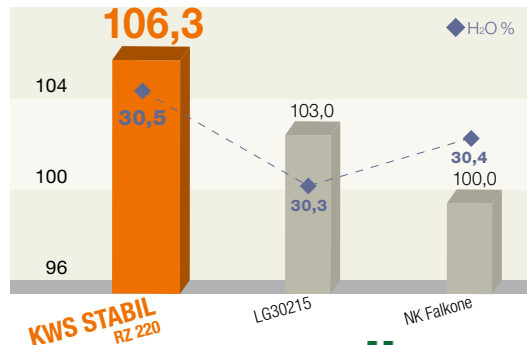

KWS Agroservice, Bonitur 2018

Kornertrag: 2
Silomaisertrag: 2
Jugendentwicklung: 3

Anbauempfehlung

85.000–90.000 Pflanzen/ha
bei Wassermangel:
75.000–85.000 Pflanzen/ha

Landessortenversuch Körnermais 2018 | H₂O % Vergleich Ertrag rel. %

Quelle: LK OÖ, Körnermais Landessortenversuch 2018, Linden, Auszug

Landessortenversuch Stärkemais | Ertrag rel. % Premium früh

Quelle: LK OÖ, Stärkemais Landessortenversuch 2018, Walding, Auszug