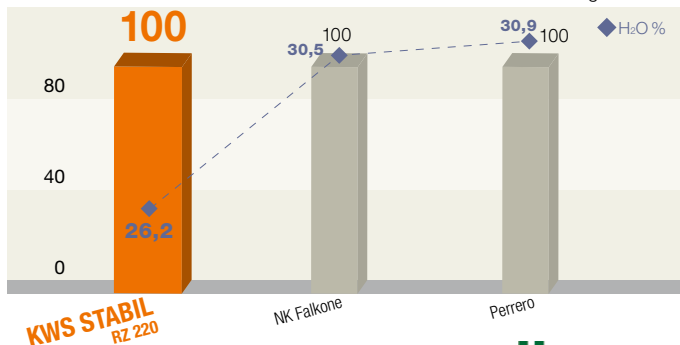

KWS STABIL RZ 220

Der früheste Körnermais mit bester Abtrocknung

DER FRÜHE

Auch als Bio-Saatgut erhältlich

Der Früheste im Sortiment

- Der früheste Körnermais mit bester Abtrocknung
- Ertragsstarker Silomais im frühen Segment
- Ertragreichster Früher auf kalten Lagen
- Sehr gute Druschbarkeit

KWS Agroservice, Bonitur 2018

Kornertrag: 2
Silomaisertrag: 2
Jugendentwicklung: 3

Anbauempfehlung

85.000–90.000 Pflanzen/ha
bei Wassermangel:
75.000–85.000 Pflanzen/ha

Landessortenversuch Körnermais 2018 | H₂O % Vergleich Ertrag rel. %